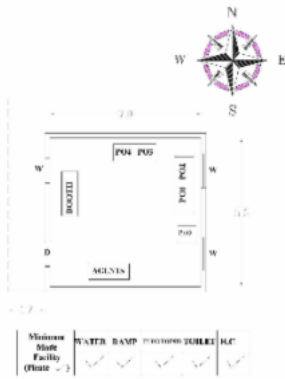

Google Map View

Polling Station Building Front View

Polling Station Front View

Cad View

Key MAP View

சட்டமன்றத் தொகுதியின் எண் மற்றும் பெயர் : 42-ஆற்காடு பிரிவு எண் மற்றும் பெயர் 1-ஆற்காடு (ந), வார்டு 7, திவான் பஜார்