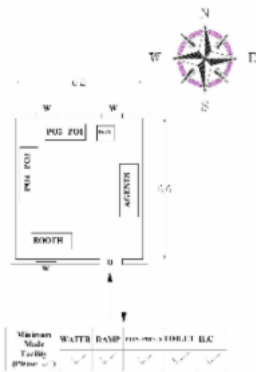

Nazri Naksha

Google Map View

Polling Station Building Front View

Polling Station Front View

Cad View

Key MAP View

1 பெயர் : வெங்கடேசன் தந்தை பெயர்: முத்து வீட்டு எண் : 1 வயது : 65 பாலினம் : ஆண்	CKC2724565 Photo is available	2 பெயர் : கண்ணன் தந்தை பெயர்: ஏகாம்பரம் வீட்டு எண் : 1 வயது : 59 பாலினம் : ஆண்	CKC2753507 Photo is available	3 பெயர் : சிவகாமி கணவர் பெயர்: வெங்கடேசன் வீட்டு எண் : 1 வயது : 56 பாலினம் : பெண்	CKC2724557 Photo is available
4 பெயர் : ஹேமா கணவர் பெயர்: கண்ணன் வீட்டு எண் : 1 வயது : 51 பாலினம் : பெண்	CKC2753515 Photo is available	5 பெயர் : சரக்குமார் தந்தை பெயர்: ஆறுமுகம் வீட்டு எண் : 1 வயது : 33 பாலினம் : ஆண்	APF0662429 Photo is available	6 பெயர் : வெங்கடேஷ் தந்தை பெயர்: கண்ணன் வீட்டு எண் : 1 வயது : 31 பாலினம் : ஆண்	APF0807693 Photo is available
7 பெயர் : சக்தி ஜனனி தந்தை பெயர்: கண்ணன் வீட்டு எண் : 1 வயது : 25 பாலினம் : பெண்	APF1173038 Photo is available	8 பெயர் : சுரேஷ்குமார் தந்தை பெயர்: சுப்பிரமணியன் வீட்டு எண் : 1/1 வயது : 47 பாலினம் : ஆண்	CKC2859106 Photo is available	9 பெயர் : அர்ச்சனா தந்தை பெயர்: ராஜேந்திரன் வீட்டு எண் : 1-A வயது : 31 பாலினம் : பெண்	APF0662205 Photo is available
10 பெயர் : பாரத் தந்தை பெயர்: வேல்முருகன் வீட்டு எண் : 1/A வயது : 21 பாலினம் : ஆண்	APF2268431 Photo is available	11 பெயர் : நிவாஷ்குமார் தந்தை பெயர்: பிரகாஷ் வீட்டு எண் : 2 வயது : 31 பாலினம் : ஆண்	APF0741413 Photo is available	12 பெயர் : கீர்த்தனா தந்தை பெயர்: மகேந்திரன் வீட்டு எண் : 2 வயது : 26 பாலினம் : பெண்	APF1100619 Photo is available
13 பெயர் : தீபக் தந்தை பெயர்: வேல்முருகன் வீட்டு எண் : 2ஏ வயது : 23 பாலினம் : ஆண்	APF2190718 Photo is available	14 பெயர் : மகேந்திரன் தந்தை பெயர்: திருநாவுக்கரசு வீட்டு எண் : 3 வயது : 53 பாலினம் : ஆண்	APF1572593 Photo is available	15 பெயர் : செந்தாமரை கணவர் பெயர்: மகேந்திரன் வீட்டு எண் : 3 வயது : 49 பாலினம் : பெண்	APF1572619 Photo is available
S 16 பெயர் : ரஸியா தந்தை பெயர்: ஆசியா வீட்டு எண் : 3/27 வயது : 31 பாலினம் : பெண்	APF0662163 Photo is available	17 பெயர் : செந்தாமரை கணவர் பெயர்: உலகநாதன் வீட்டு எண் : 3K வயது : 81 பாலினம் : பெண்	APF0221440 Photo is available	18 பெயர் : கலைவாணி கணவர் பெயர்: சுரேஷ் பாபு வீட்டு எண் : 4 வயது : 53 பாலினம் : பெண்	APF0317081 Photo is available
19 பெயர் : ஷம்மு கணவர் பெயர்: சிராஜிதின் வீட்டு எண் : 4 வயது : 50 பாலினம் : பெண்	CKC2532182 Photo is available	20 பெயர் : முத்துகுமாரன் தந்தை பெயர்: பாலகிருஷ்ணன் வீட்டு எண் : 4 வயது : 32 பாலினம் : ஆண்	APF0656652 Photo is available	21 பெயர் : வினிஷா கணவர் பெயர்: முத்துகுமரன் வீட்டு எண் : 4 வயது : 24 பாலினம் : பெண்	APF2190726 Photo is available
22 பெயர் : பாணு கணவர் பெயர்: முபாரக் வீட்டு எண் : 5 வயது : 43 பாலினம் : பெண்	APF0221176 Photo is available	23 பெயர் : அப்துல் ரஹிம் தந்தை பெயர்: அப்துல் அஜீஸ் வீட்டு எண் : 5 வயது : 42 பாலினம் : ஆண்	APF0662411 Photo is available	24 பெயர் : பர்வின் நிசா ஜெகநாதன் தெரு கணவர் பெயர்: அப்துல்ரஹிம் ரஹிம் வீட்டு எண் : 5 வயது : 41 பாலினம் : பெண்	APF0662254 Photo is available
25 பெயர் : விக்னேஷ் தாயின் பெயர்: சுமதி வீட்டு எண் : 5 வயது : 21 பாலினம் : ஆண்	APF2250462 Photo is available	26 பெயர் : பவானி கணவர் பெயர்: மணிகண்டன் வீட்டு எண் : 5/4 வயது : 40 பாலினம் : பெண்	APF0630210 Photo is available	27 பெயர் : மோகன பிரியா தந்தை பெயர்: முருகன் வீட்டு எண் : 5/4 வயது : 22 பாலினம் : பெண்	APF2223048 Photo is available
28 பெயர் : முக்தார் அஹமத் தந்தை பெயர்: முஹமத் அலி வீட்டு எண் : 5இ/1ஏ வயது : 78 பாலினம் : ஆண்	CKC2522878 Photo is available	29 பெயர் : மும்தாஜ்பேகம் கணவர் பெயர்: மெத்தியார்அஹமத் வீட்டு எண் : 5இ/1ஏ வயது : 65 பாலினம் : பெண்	CKC2528511 Photo is available	30 பெயர் : வாஹிதாபேகம் கணவர் பெயர்: முக்தார்அஹமத் வீட்டு எண் : 5இ/1ஏ வயது : 43 பாலினம் : பெண்	APF0847939 Photo is available