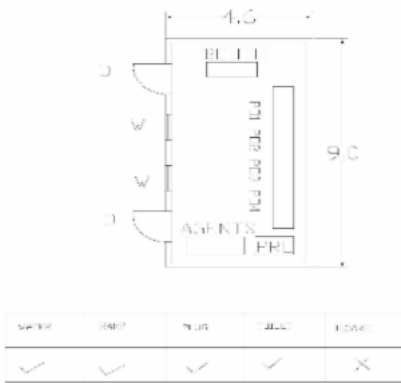

Cad View

Key MAP View