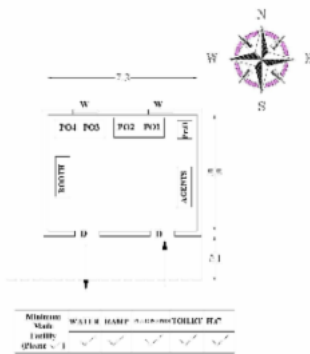

Google Map View

Polling Station Building Front View

Polling Station Front View

Cad View

Key MAP View

1 பெயர் : சான்பாஷா தந்தை பெயர்: இப்ராஹிம் வீட்டு எண் : 1 வயது : 75 பாலினம் : ஆண்	APF1596964 Photo is available	2 பெயர் : ஷேக்இமாம் தந்தை பெயர்: சாப்ஜான் வீட்டு எண் : 1 வயது : 66 பாலினம் : ஆண்	CKC2804789 Photo is available	3 பெயர் : சிராஜின்னிசா கணவர் பெயர்: சான்பாஷா வீட்டு எண் : 1 வயது : 65 பாலினம் : பெண்	APF1596972 Photo is available
4 பெயர் : பாத்திமா கணவர் பெயர்: சையத் நூர் வீட்டு எண் : 1 வயது : 59 பாலினம் : பெண்	APF0967596 Photo is available	5 பெயர் : ஜாகிர் பாஷா தந்தை பெயர்: அலிமுல்லா வீட்டு எண் : 1 வயது : 54 பாலினம் : ஆண்	APF0967620 Photo is available	6 பெயர் : அக்தர் கணவர் பெயர்: சையத் பீர் வீட்டு எண் : 1 வயது : 52 பாலினம் : பெண்	APF1596980 Photo is available
7 பெயர் : கரிமுல்லா தந்தை பெயர்: கௌஸ்பாஷா வீட்டு எண் : 1 வயது : 51 பாலினம் : ஆண்	APF0222794 Photo is available	8 பெயர் : பரிதா பானு கணவர் பெயர்: ஜாகிர் பாஷா வீட்டு எண் : 1 வயது : 49 பாலினம் : பெண்	APF0967547 Photo is available	9 பெயர் : நிசாரகான் தந்தை பெயர்: உமர்கான் வீட்டு எண் : 1 வயது : 47 பாலினம் : ஆண்	APF0222760 Photo is available
10 பெயர் : முன்னி கணவர் பெயர்: நிசாரகான் வீட்டு எண் : 1 வயது : 46 பாலினம் : பெண்	APF0222778 Photo is available	11 பெயர் : சுபேதாபேகம் கணவர் பெயர்: கரிமுல்லா வீட்டு எண் : 1 வயது : 45 பாலினம் : பெண்	APF0222802 Photo is available	12 பெயர் : சையத் பஷீர்ஆமத் தந்தை பெயர்: சான்பாஷா வீட்டு எண் : 1 வயது : 45 பாலினம் : ஆண்	CKC1751213 Photo is available
13 பெயர் : சையத்இஸ்மாயில் தந்தை பெயர்: சான்பாஷா வீட்டு எண் : 1 வயது : 43 பாலினம் : ஆண்	CKC1625268 Photo is available	14 பெயர் : சேட்டு தந்தை பெயர்: பாபு வீட்டு எண் : 1 வயது : 42 பாலினம் : ஆண்	APF0918490 Photo is available	15 பெயர் : ரஷிமா கணவர் பெயர்: சாதிசக் பாஷா வீட்டு எண் : 1 வயது : 41 பாலினம் : பெண்	APF0317446 Photo is available
16 பெயர் : பர்வீக் கணவர் பெயர்: சேட்டு வீட்டு எண் : 1 வயது : 40 பாலினம் : பெண்	APF0918482 Photo is available	17 பெயர் : அப்துல் ஜப்பார் தந்தை பெயர்: அப்துல் கனி வீட்டு எண் : 1 வயது : 40 பாலினம் : ஆண்	APF0665174 Photo is available	18 பெயர் : சான் பாஷா தந்தை பெயர்: அப்துல் சபான் வீட்டு எண் : 1 வயது : 38 பாலினம் : ஆண்	APF1037001 Photo is available
19 பெயர் : சமிவுல்லா தந்தை பெயர்: அப்துல் கப்பார் வீட்டு எண் : 1 வயது : 36 பாலினம் : ஆண்	APF0072082 Photo is available	20 பெயர் : நௌநிஹால் தந்தை பெயர்: நௌஷாத் வீட்டு எண் : 1 வயது : 36 பாலினம் : பெண்	APF0967612 Photo is available	21 பெயர் : ரஷிதா தந்தை பெயர்: அப்துல் கானி வீட்டு எண் : 1 வயது : 35 பாலினம் : பெண்	APF0665042 Photo is available
22 பெயர் : ஆஜிபாஷா தந்தை பெயர்: அப்துல்கபார் வீட்டு எண் : 1 வயது : 34 பாலினம் : ஆண்	APF0223214 Photo is available	23 பெயர் : இதாயத்துல்லா தந்தை பெயர்: இனாயத்துல்லா வீட்டு எண் : 1 வயது : 34 பாலினம் : ஆண்	APF0880104 Photo is available	24 பெயர் : சித்திக் பாஷா தந்தை பெயர்: உஸ்மான் வீட்டு எண் : 1 வயது : 33 பாலினம் : ஆண்	APF0808303 Photo is available
25 பெயர் : அஸ்கர் அலி தந்தை பெயர்: சையத் பீர் வீட்டு எண் : 1 வயது : 33 பாலினம் : ஆண்	APF0808253 Photo is available	26 பெயர் : சபிரா கணவர் பெயர்: ரியாசுதின் வீட்டு எண் : 1 வயது : 31 பாலினம் : பெண்	APF0850586 Photo is available	27 பெயர் : சையத் செளகத் தந்தை பெயர்: சையத் பீர் வீட்டு எண் : 1 வயது : 30 பாலினம் : ஆண்	APF0808212 Photo is available
28 பெயர் : சான்பாஷா தந்தை பெயர்: அப்துல்கப்பார் வீட்டு எண் : 1 வயது : 30 பாலினம் : ஆண்	APF0850438 Photo is available	29 பெயர் : சுனமயாபேகம் தந்தை பெயர்: கரிமுல்லா வீட்டு எண் : 1 வயது : 30 பாலினம் : பெண்	APF0850529 Photo is available	30 பெயர் : ஆஷிபா தந்தை பெயர்: முகமதுஅலி வீட்டு எண் : 1 வயது : 29 பாலினம் : பெண்	APF0850479 Photo is available