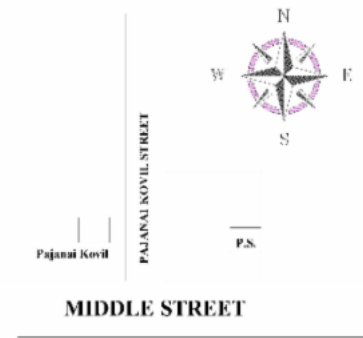

Google Map View

Polling Station Building Front View

Polling Station Front View

Cad View

Key MAP View

சட்டமன்றத் தொகுதியின் எண் மற்றும் பெயர் : 42-ஆற்காடு
பிரிவு எண் மற்றும் பெயர் 1-ஆற்காடு (ந), வார்டு 8, பெருமாள் கோவில் தெரு