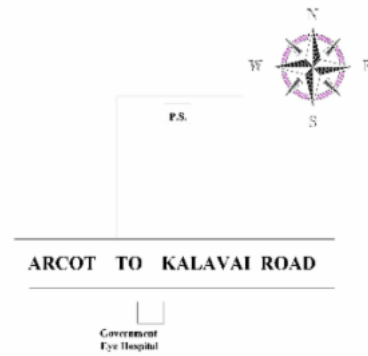

Google Map View

Polling Station Building Front View

Polling Station Front View

Cad View

Key MAP View

1 பெயர் : புத்தநேசன் தந்தை பெயர்: ஆறுமுகம் வீட்டு எண் : 1 வயது : 67 பாலினம் : ஆண்	APF0072702 Photo is available	2 பெயர் : அமீனா பீ கணவர் பெயர்: சேட்பாஷா வீட்டு எண் : 1 வயது : 65 பாலினம் : பெண்	APF2276244 Photo is available	3 பெயர் : வெண்ணிலா தந்தை பெயர்: உமாபதி வீட்டு எண் : 1 வயது : 36 பாலினம் : பெண்	APF0072751 Photo is available
4 பெயர் : இன்பநாதன் தாயின் பெயர்: பிரேமா வீட்டு எண் : 1 வயது : 34 பாலினம் : ஆண்	APF0224451 Photo is available	5 பெயர் : சுந்தர் தந்தை பெயர்: மணி வீட்டு எண் : 1 வயது : 32 பாலினம் : ஆண்	APF0666321 Photo is available	6 பெயர் : பிரியங்கா கணவர் பெயர்: செல்வராஜ் வீட்டு எண் : 1 வயது : 32 பாலினம் : பெண்	APF0666420 Photo is available
7 பெயர் : அனுசுயா தந்தை பெயர்: செல்வராஜ் வீட்டு எண் : 1C வயது : 33 பாலினம் : பெண்	APF1148196 Photo is available	8 பெயர் : கௌதமி க கணவர் பெயர்: கதிரவன் வீட்டு எண் : 1ஸி/ஏ/3 வயது : 51 பாலினம் : பெண்	APF1607357 Photo is available	9 பெயர் : மதன்குமார் தந்தை பெயர்: தாசூர் சுந்தர் வீட்டு எண் : 1இ வயது : 24 பாலினம் : ஆண்	APF2031268 Photo is available
10 பெயர் : மோகனசுந்தரி கணவர் பெயர்: ராஜாராம் வீட்டு எண் : 2 வயது : 53 பாலினம் : பெண்	APF1607324 Photo is available	11 பெயர் : கமலகண்ணன் தந்தை பெயர்: கணேஷ் வீட்டு எண் : 3 வயது : 44 பாலினம் : ஆண்	APF0666180 Photo is available	12 பெயர் : பிரியதர்ஷினி கணவர் பெயர்: கமலக்கண்ணன் வீட்டு எண் : 3 வயது : 35 பாலினம் : பெண்	APF0666172 Photo is available
13 பெயர் : திவ்ய பாரதி தந்தை பெயர்: கதிரவன் வீட்டு எண் : 3 வயது : 31 பாலினம் : பெண்	APF1037365 Photo is available	14 பெயர் : க தேவி வைஷ்ணவி தந்தை பெயர்: ரா கலைச்செல்வன் வீட்டு எண் : 3/1 வயது : 25 பாலினம் : பெண்	APF1187418 Photo is available	15 பெயர் : கிருஷ்ணவேணி கணவர் பெயர்: ராஜாராம் வீட்டு எண் : 4 வயது : 76 பாலினம் : பெண்	APF1607373 Photo is available
16 பெயர் : ரஞ்சித்குமார் தந்தை பெயர்: ராஜா வீட்டு எண் : 4 வயது : 32 பாலினம் : ஆண்	APF1037340 Photo is available	17 பெயர் : தாசூர் சுந்தர் ரா தந்தை பெயர்: ராஜாராம் வீட்டு எண் : 4-1 வயது : 52 பாலினம் : ஆண்	APF1607381 Photo is available	18 பெயர் : வெண்ணிலாசுந்தரி தந்தை பெயர்: ராஜாராம் வீட்டு எண் : 4-1 வயது : 49 பாலினம் : பெண்	APF1607399 Photo is available
19 பெயர் : கோமதிகலா கணவர் பெயர்: தாசூர்சுந்தர் வீட்டு எண் : 4-1 வயது : 48 பாலினம் : பெண்	CKC2627255 Photo is available	20 பெயர் : பாலாஜி தந்தை பெயர்: செல்வக்குமார் வீட்டு எண் : 4A வயது : 38 பாலினம் : ஆண்	APF0072777 Photo is available	21 பெயர் : குப்பன் வ தந்தை பெயர்: வடமலை வீட்டு எண் : 4 வயது : 77 பாலினம் : ஆண்	APF2412443 Photo is available
22 பெயர் : இராஜேஸ்வரி கணவர் பெயர்: மதனகோபால் வீட்டு எண் : 5 வயது : 75 பாலினம் : பெண்	APF1607415 Photo is available	23 பெயர் : சுரோஷ்குமார் தந்தை பெயர்: மதனகோபால் வீட்டு எண் : 5 வயது : 55 பாலினம் : ஆண்	APF1607423 Photo is available	24 பெயர் : மகேஸ்வரன் தந்தை பெயர்: மதனகோபால் வீட்டு எண் : 5 வயது : 50 பாலினம் : ஆண்	APF1607431 Photo is available
25 பெயர் : சத்யா தி கணவர் பெயர்: தியாகு வீட்டு எண் : 5 வயது : 34 பாலினம் : பெண்	APF2282648 Photo is available	26 பெயர் : கார்த்திகேயன் தந்தை பெயர்: கிருஷ்ணன் வீட்டு எண் : 5 வயது : 32 பாலினம் : ஆண்	APF0666297 Photo is available	27 பெயர் : ஹேமாவதி தந்தை பெயர்: வெங்கடேசன் வீட்டு எண் : 5/5 வயது : 21 பாலினம் : பெண்	APF2241065 Photo is available
28 பெயர் : கௌசல்யா தந்தை பெயர்: ஆனந்தன் வீட்டு எண் : 5-9 வயது : 28 பாலினம் : பெண்	APF1037209 Photo is available	29 பெயர் : செல்வராஜ் தந்தை பெயர்: கிட்டு வீட்டு எண் : 6 வயது : 61 பாலினம் : ஆண்	APF1607456 Photo is available	30 பெயர் : செல்வக்குமார் தந்தை பெயர்: வெள்ளை வீட்டு எண் : 6 வயது : 61 பாலினம் : ஆண்	APF1607464 Photo is available