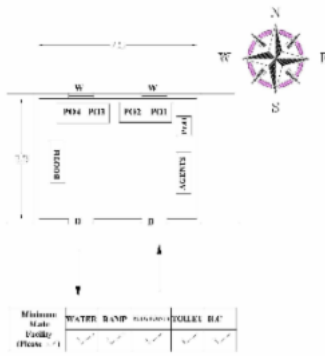

Google Map View

Polling Station Building Front View

Polling Station Front View

Cad View

Key MAP View

1 பெயர் : புத்தநேசன் தந்தை பெயர்: ஆறுமுகம் வீட்டு எண் : 1 வயது : 67 பாலினம் : ஆண்	APF0072702 Photo is available	2 பெயர் : அமீனா பீ கணவர் பெயர்: சேட்பாஷா வீட்டு எண் : 1 வயது : 65 பாலினம் : பெண்	APF2276244 Photo is available	3 பெயர் : வெண்ணிலா தந்தை பெயர்: உமாபதி வீட்டு எண் : 1 வயது : 36 பாலினம் : பெண்	APF0072751 Photo is available
4 பெயர் : இன்பநாதன் தாயின் பெயர்: பிரேமா வீட்டு எண் : 1 வயது : 34 பாலினம் : ஆண்	APF0224451 Photo is available	5 பெயர் : சுந்தர் தந்தை பெயர்: மணி வீட்டு எண் : 1 வயது : 32 பாலினம் : ஆண்	APF0666321 Photo is available	6 பெயர் : பிரியங்கா கணவர் பெயர்: செல்வராஜ் வீட்டு எண் : 1 வயது : 32 பாலினம் : பெண்	APF0666420 Photo is available
7 பெயர் : அனுசுயா தந்தை பெயர்: செல்வராஜ் வீட்டு எண் : 1C வயது : 33 பாலினம் : பெண்	APF1148196 Photo is available	8 பெயர் : கௌதமி க கணவர் பெயர்: கதிரவன் வீட்டு எண் : 1ஸி/ஏ/3 வயது : 51 பாலினம் : பெண்	APF1607357 Photo is available	9 பெயர் : மதன்குமார் தந்தை பெயர்: தாசூர் சுந்தர் வீட்டு எண் : 1இ வயது : 24 பாலினம் : ஆண்	APF2031268 Photo is available
10 பெயர் : மோகனசுந்தரி கணவர் பெயர்: ராஜாராம் வீட்டு எண் : 2 வயது : 53 பாலினம் : பெண்	APF1607324 Photo is available	11 பெயர் : கமலகண்ணன் தந்தை பெயர்: கணேஷ் வீட்டு எண் : 3 வயது : 44 பாலினம் : ஆண்	APF0666180 Photo is available	12 பெயர் : பிரியதர்ஷினி கணவர் பெயர்: கமலக்கண்ணன் வீட்டு எண் : 3 வயது : 35 பாலினம் : பெண்	APF0666172 Photo is available
13 பெயர் : திவ்ய பாரதி தந்தை பெயர்: கதிரவன் வீட்டு எண் : 3 வயது : 31 பாலினம் : பெண்	APF1037365 Photo is available	14 பெயர் : க தேவி வைஷ்ணவி தந்தை பெயர்: ரா கலைச்செல்வன் வீட்டு எண் : 3/1 வயது : 25 பாலினம் : பெண்	APF1187418 Photo is available	15 பெயர் : கிருஷ்ணவேணி கணவர் பெயர்: ராஜாராம் வீட்டு எண் : 4 வயது : 76 பாலினம் : பெண்	APF1607373 Photo is available
16 பெயர் : ரஞ்சித்குமார் தந்தை பெயர்: ராஜா வீட்டு எண் : 4 வயது : 32 பாலினம் : ஆண்	APF1037340 Photo is available	17 பெயர் : தாசூர் சுந்தர் ரா தந்தை பெயர்: ராஜாராம் வீட்டு எண் : 4-1 வயது : 52 பாலினம் : ஆண்	APF1607381 Photo is available	18 பெயர் : வெண்ணிலாசுந்தரி தந்தை பெயர்: ராஜாராம் வீட்டு எண் : 4-1 வயது : 49 பாலினம் : பெண்	APF1607399 Photo is available
19 பெயர் : கோமதிகலா கணவர் பெயர்: தாசூர்சுந்தர் வீட்டு எண் : 4-1 வயது : 48 பாலினம் : பெண்	CKC2627255 Photo is available	20 பெயர் : பாலாஜி தந்தை பெயர்: செல்வக்குமார் வீட்டு எண் : 4A வயது : 38 பாலினம் : ஆண்	APF0072777 Photo is available	21 பெயர் : குப்பன் வ தந்தை பெயர்: வடமலை வீட்டு எண் : 4 வயது : 77 பாலினம் : ஆண்	APF2412443 Photo is available
22 பெயர் : இராஜேஸ்வரி கணவர் பெயர்: மதனகோபால் வீட்டு எண் : 5 வயது : 75 பாலினம் : பெண்	APF1607415 Photo is available	23 பெயர் : சுரோஷ்குமார் தந்தை பெயர்: மதனகோபால் வீட்டு எண் : 5 வயது : 55 பாலினம் : ஆண்	APF1607423 Photo is available	24 பெயர் : மகேஸ்வரன் தந்தை பெயர்: மதனகோபால் வீட்டு எண் : 5 வயது : 50 பாலினம் : ஆண்	APF1607431 Photo is available
25 பெயர் : சத்யா தி கணவர் பெயர்: தியாகு வீட்டு எண் : 5 வயது : 34 பாலினம் : பெண்	APF2282648 Photo is available	26 பெயர் : கார்த்திகேயன் தந்தை பெயர்: கிருஷ்ணன் வீட்டு எண் : 5 வயது : 32 பாலினம் : ஆண்	APF0666297 Photo is available	27 பெயர் : ஹேமாவதி தந்தை பெயர்: வெங்கடேசன் வீட்டு எண் : 5/5 வயது : 21 பாலினம் : பெண்	APF2241065 Photo is available
28 பெயர் : கௌசல்யா தந்தை பெயர்: ஆனந்தன் வீட்டு எண் : 5-9 வயது : 28 பாலினம் : பெண்	APF1037209 Photo is available	29 பெயர் : செல்வராஜ் தந்தை பெயர்: கிட்டு வீட்டு எண் : 6 வயது : 61 பாலினம் : ஆண்	APF1607456 Photo is available	30 பெயர் : செல்வக்குமார் தந்தை பெயர்: வெள்ளை வீட்டு எண் : 6 வயது : 61 பாலினம் : ஆண்	APF1607464 Photo is available