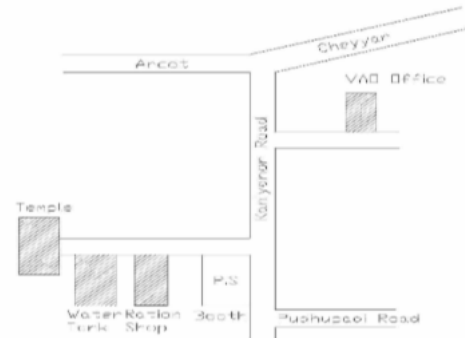

Key MAP View