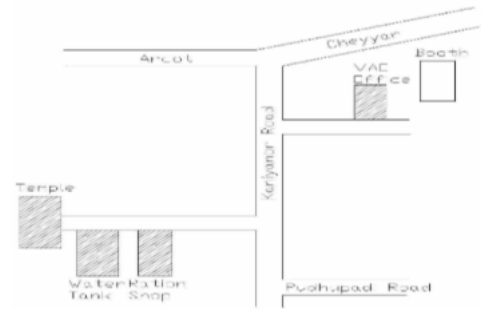

Polling Station Front View

Cad View

Key MAP View

சட்டமன்றத் தொகுதியின் எண் மற்றும் பெயர் : 42-ஆற்காடு பிரிவு எண் மற்றும் பெயர் 1-மாங்காடு (வ.கி) மற்றும் (ஊ), வார்டு 2 பழைய மாங்காடு அகமுடையார் தெரு

பாகம் எண் : 177