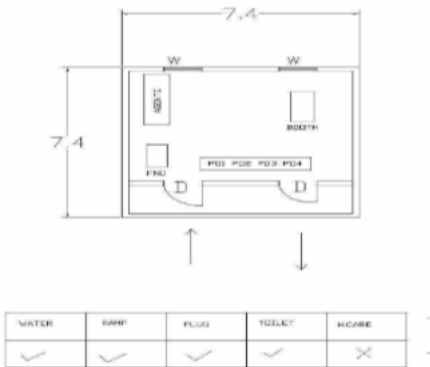

வாக்காளர் பதிவு அலுவலரின்  
கையொப்பம்

Nazri Naksha

Google Map View

Polling Station Building Front View

Polling Station Front View

Cad View

Key MAP View

|   |            |   |            |  |            |
|---|------------|---|------------|--|------------|
| 1<br>பெயர் : பத்மாவதி<br>கணவர் பெயர் : சீனிவாசன்<br>வீட்டு எண் : 1<br>வயது : 71 பாலினம் : பெண்<br>Photo is available        | APF1656248 | 2<br>பெயர் : தரணிபாபு<br>தந்தை பெயர் : லோகப்பன்<br>வீட்டு எண் : 1<br>வயது : 51 பாலினம் : ஆண்<br>Photo is available          | APF0226951 | 3<br>பெயர் : ராஜி<br>தந்தை பெயர் : சீனிவாசன்<br>வீட்டு எண் : 1<br>வயது : 43 பாலினம் : ஆண்<br>Photo is available            | CKC2593770 |
| 4<br>பெயர் : நாக செல்வி<br>கணவர் பெயர் : கணேசன்<br>வீட்டு எண் : 1<br>வயது : 39 பாலினம் : பெண்<br>Photo is available         | APF1039197 | 5<br>பெயர் : கோமதி<br>கணவர் பெயர் : தரணிபாபு<br>வீட்டு எண் : 1<br>வயது : 38 பாலினம் : பெண்<br>Photo is available            | APF0226969 | 6<br>பெயர் : ராஜேஷ் குமார்<br>தந்தை பெயர் : சிவக்குமார்<br>வீட்டு எண் : 1<br>வயது : 37 பாலினம் : ஆண்<br>Photo is available | CKC2850501 |
| 7<br>பெயர் : தர்மலிங்கம்<br>தந்தை பெயர் : மாரகபந்து<br>வீட்டு எண் : 1<br>வயது : 33 பாலினம் : ஆண்<br>Photo is available      | APF0389874 | 8<br>பெயர் : வாணி ஸ்ரீ<br>கணவர் பெயர் : சேட்டு<br>வீட்டு எண் : 1<br>வயது : 32 பாலினம் : பெண்<br>Photo is available          | APF0746289 | 9<br>பெயர் : லட்சுமி<br>கணவர் பெயர் : ராஜேஷ்<br>வீட்டு எண் : 1<br>வயது : 32 பாலினம் : பெண்<br>Photo is available           | APF0746412 |
| 10<br>பெயர் : ஹேமலதா<br>கணவர் பெயர் : சபரிநாதன்<br>வீட்டு எண் : 1<br>வயது : 31 பாலினம் : பெண்<br>Photo is available         | APF1039247 | 11<br>பெயர் : வினிதா<br>கணவர் பெயர் : மணிகண்டன்<br>வீட்டு எண் : 1<br>வயது : 31 பாலினம் : பெண்<br>Photo is available         | APF0746206 | 12<br>பெயர் : சசிக்குமார்<br>தந்தை பெயர் : வினாயகம்<br>வீட்டு எண் : 1<br>வயது : 31 பாலினம் : ஆண்<br>Photo is available     | APF0670661 |
| 13<br>பெயர் : குப்பன்<br>தந்தை பெயர் : வெள்ளை<br>வீட்டு எண் : 1<br>வயது : 30 பாலினம் : ஆண்<br>Photo is available            | APF0920983 | 14<br>பெயர் : விஜயகுமார்<br>தந்தை பெயர் : பழனி<br>வீட்டு எண் : 1<br>வயது : 30 பாலினம் : ஆண்<br>Photo is available           | APF0746115 | 15<br>பெயர் : தமிழ்செல்வி<br>தந்தை பெயர் : சுரேஷ்<br>வீட்டு எண் : 1<br>வயது : 30 பாலினம் : பெண்<br>Photo is available      | APF0746362 |
| 16<br>பெயர் : சின்னமுத்து<br>தந்தை பெயர் : வெள்ளை<br>வீட்டு எண் : 1<br>வயது : 29 பாலினம் : ஆண்<br>Photo is available        | APF0921007 | 17<br>பெயர் : இராஜ்குமார்<br>தந்தை பெயர் : பொன்னியப்பன்<br>வீட்டு எண் : 1<br>வயது : 29 பாலினம் : ஆண்<br>Photo is available  | APF0921189 | 18<br>பெயர் : கவிதா<br>தந்தை பெயர் : ஏழுமலை<br>வீட்டு எண் : 1<br>வயது : 28 பாலினம் : பெண்<br>Photo is available            | APF1039262 |
| 19<br>பெயர் : சந்தோஷ் குமார்<br>தந்தை பெயர் : ஆனந்தன்<br>வீட்டு எண் : 1<br>வயது : 28 பாலினம் : ஆண்<br>Photo is available    | APF0920991 | 20<br>பெயர் : ராஜ்குமார்<br>தந்தை பெயர் : ராமன்<br>வீட்டு எண் : 1<br>வயது : 28 பாலினம் : ஆண்<br>Photo is available          | APF0968867 | 21<br>பெயர் : திருநாவுக்கரசு<br>தந்தை பெயர் : தணிகைவேல்<br>வீட்டு எண் : 1<br>வயது : 27 பாலினம் : ஆண்<br>Photo is available | APF1091248 |
| 22<br>பெயர் : ஜெகந்நாதன்<br>தந்தை பெயர் : ராஜேந்திரன்<br>வீட்டு எண் : 1-1a<br>வயது : 32 பாலினம் : ஆண்<br>Photo is available | APF0670893 | 23<br>பெயர் : ரம்யா<br>தந்தை பெயர் : ரகுபதி<br>வீட்டு எண் : 1/2<br>வயது : 19 பாலினம் : பெண்<br>Photo is available           | APF2396513 | 24<br>பெயர் : சுரேஷ்<br>தந்தை பெயர் : தணிகைவேல்<br>வீட்டு எண் : 1-2c<br>வயது : 34 பாலினம் : ஆண்<br>Photo is available      | APF0670976 |
| 25<br>பெயர் : ராதிகா<br>கணவர் பெயர் : குப்பன்<br>வீட்டு எண் : 1/4<br>வயது : 29 பாலினம் : பெண்<br>Photo is available         | APF2176030 | 26<br>பெயர் : இரகுபதி<br>தந்தை பெயர் : தருமன்<br>வீட்டு எண் : 1-4A<br>வயது : 41 பாலினம் : ஆண்<br>Photo is available         | APF0075895 | 27<br>பெயர் : லதா<br>கணவர் பெயர் : ரகுபதி<br>வீட்டு எண் : 1-4A<br>வயது : 36 பாலினம் : பெண்<br>Photo is available           | APF0226944 |
| 28<br>பெயர் : உதயகுமார்<br>தந்தை பெயர் : சுப்பிரமணி<br>வீட்டு எண் : 1-4B<br>வயது : 38 பாலினம் : ஆண்<br>Photo is available   | APF0670653 | 29<br>பெயர் : கோட்டீஸ்வரி<br>கணவர் பெயர் : உதயகுமார்<br>வீட்டு எண் : 1-4B<br>வயது : 34 பாலினம் : பெண்<br>Photo is available | APF0670786 | 30<br>பெயர் : மோனிஷா<br>கணவர் பெயர் : பத்ரிநாத்<br>வீட்டு எண் : 1-4c<br>வயது : 36 பாலினம் : பெண்<br>Photo is available     | APF0670539 |