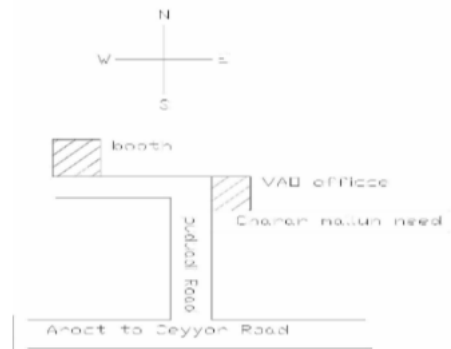

வாக்காளர் பதிவு அலுவலரின்  
கையொப்பம்

Nazri Naksha

Google Map View

Polling Station Building Front View

Polling Station Front View

Cad View

Key MAP View

|   |            |   |            |  |            |
|---|------------|---|------------|--|------------|
| 1<br>பெயர் : பத்மாவதி<br>கணவர் பெயர் : சீனிவாசன்<br>வீட்டு எண் : 1<br>வயது : 71 பாலினம் : பெண்<br>Photo is available        | APF1656248 | 2<br>பெயர் : தரணிபாபு<br>தந்தை பெயர் : லோகப்பன்<br>வீட்டு எண் : 1<br>வயது : 51 பாலினம் : ஆண்<br>Photo is available          | APF0226951 | 3<br>பெயர் : ராஜி<br>தந்தை பெயர் : சீனிவாசன்<br>வீட்டு எண் : 1<br>வயது : 43 பாலினம் : ஆண்<br>Photo is available            | CKC2593770 |
| 4<br>பெயர் : நாக செல்வி<br>கணவர் பெயர் : கணேசன்<br>வீட்டு எண் : 1<br>வயது : 39 பாலினம் : பெண்<br>Photo is available         | APF1039197 | 5<br>பெயர் : கோமதி<br>கணவர் பெயர் : தரணிபாபு<br>வீட்டு எண் : 1<br>வயது : 38 பாலினம் : பெண்<br>Photo is available            | APF0226969 | 6<br>பெயர் : ராஜேஷ் குமார்<br>தந்தை பெயர் : சிவக்குமார்<br>வீட்டு எண் : 1<br>வயது : 37 பாலினம் : ஆண்<br>Photo is available | CKC2850501 |
| 7<br>பெயர் : தர்மலிங்கம்<br>தந்தை பெயர் : மாரகபந்து<br>வீட்டு எண் : 1<br>வயது : 33 பாலினம் : ஆண்<br>Photo is available      | APF0389874 | 8<br>பெயர் : வாணி ஸ்ரீ<br>கணவர் பெயர் : சேட்டு<br>வீட்டு எண் : 1<br>வயது : 32 பாலினம் : பெண்<br>Photo is available          | APF0746289 | 9<br>பெயர் : லட்சுமி<br>கணவர் பெயர் : ராஜேஷ்<br>வீட்டு எண் : 1<br>வயது : 32 பாலினம் : பெண்<br>Photo is available           | APF0746412 |
| 10<br>பெயர் : ஹேமலதா<br>கணவர் பெயர் : சபரிநாதன்<br>வீட்டு எண் : 1<br>வயது : 31 பாலினம் : பெண்<br>Photo is available         | APF1039247 | 11<br>பெயர் : வினிதா<br>கணவர் பெயர் : மணிகண்டன்<br>வீட்டு எண் : 1<br>வயது : 31 பாலினம் : பெண்<br>Photo is available         | APF0746206 | 12<br>பெயர் : சசிக்குமார்<br>தந்தை பெயர் : வினாயகம்<br>வீட்டு எண் : 1<br>வயது : 31 பாலினம் : ஆண்<br>Photo is available     | APF0670661 |
| 13<br>பெயர் : குப்பன்<br>தந்தை பெயர் : வெள்ளை<br>வீட்டு எண் : 1<br>வயது : 30 பாலினம் : ஆண்<br>Photo is available            | APF0920983 | 14<br>பெயர் : விஜயகுமார்<br>தந்தை பெயர் : பழனி<br>வீட்டு எண் : 1<br>வயது : 30 பாலினம் : ஆண்<br>Photo is available           | APF0746115 | 15<br>பெயர் : தமிழ்செல்வி<br>தந்தை பெயர் : சுரேஷ்<br>வீட்டு எண் : 1<br>வயது : 30 பாலினம் : பெண்<br>Photo is available      | APF0746362 |
| 16<br>பெயர் : சின்னமுத்து<br>தந்தை பெயர் : வெள்ளை<br>வீட்டு எண் : 1<br>வயது : 29 பாலினம் : ஆண்<br>Photo is available        | APF0921007 | 17<br>பெயர் : இராஜ்குமார்<br>தந்தை பெயர் : பொன்னியப்பன்<br>வீட்டு எண் : 1<br>வயது : 29 பாலினம் : ஆண்<br>Photo is available  | APF0921189 | 18<br>பெயர் : கவிதா<br>தந்தை பெயர் : ஏழுமலை<br>வீட்டு எண் : 1<br>வயது : 28 பாலினம் : பெண்<br>Photo is available            | APF1039262 |
| 19<br>பெயர் : சந்தோஷ் குமார்<br>தந்தை பெயர் : ஆனந்தன்<br>வீட்டு எண் : 1<br>வயது : 28 பாலினம் : ஆண்<br>Photo is available    | APF0920991 | 20<br>பெயர் : ராஜ்குமார்<br>தந்தை பெயர் : ராமன்<br>வீட்டு எண் : 1<br>வயது : 28 பாலினம் : ஆண்<br>Photo is available          | APF0968867 | 21<br>பெயர் : திருநாவுக்கரசு<br>தந்தை பெயர் : தணிகைவேல்<br>வீட்டு எண் : 1<br>வயது : 27 பாலினம் : ஆண்<br>Photo is available | APF1091248 |
| 22<br>பெயர் : ஜெகந்நாதன்<br>தந்தை பெயர் : ராஜேந்திரன்<br>வீட்டு எண் : 1-1a<br>வயது : 32 பாலினம் : ஆண்<br>Photo is available | APF0670893 | 23<br>பெயர் : ரம்யா<br>தந்தை பெயர் : ரகுபதி<br>வீட்டு எண் : 1/2<br>வயது : 19 பாலினம் : பெண்<br>Photo is available           | APF2396513 | 24<br>பெயர் : சுரேஷ்<br>தந்தை பெயர் : தணிகைவேல்<br>வீட்டு எண் : 1-2c<br>வயது : 34 பாலினம் : ஆண்<br>Photo is available      | APF0670976 |
| 25<br>பெயர் : ராதிகா<br>கணவர் பெயர் : குப்பன்<br>வீட்டு எண் : 1/4<br>வயது : 29 பாலினம் : பெண்<br>Photo is available         | APF2176030 | 26<br>பெயர் : இரகுபதி<br>தந்தை பெயர் : தருமன்<br>வீட்டு எண் : 1-4A<br>வயது : 41 பாலினம் : ஆண்<br>Photo is available         | APF0075895 | 27<br>பெயர் : லதா<br>கணவர் பெயர் : ரகுபதி<br>வீட்டு எண் : 1-4A<br>வயது : 36 பாலினம் : பெண்<br>Photo is available           | APF0226944 |
| 28<br>பெயர் : உதயகுமார்<br>தந்தை பெயர் : சுப்பிரமணி<br>வீட்டு எண் : 1-4B<br>வயது : 38 பாலினம் : ஆண்<br>Photo is available   | APF0670653 | 29<br>பெயர் : கோட்டீஸ்வரி<br>கணவர் பெயர் : உதயகுமார்<br>வீட்டு எண் : 1-4B<br>வயது : 34 பாலினம் : பெண்<br>Photo is available | APF0670786 | 30<br>பெயர் : மோனிஷா<br>கணவர் பெயர் : பத்ரிநாத்<br>வீட்டு எண் : 1-4c<br>வயது : 36 பாலினம் : பெண்<br>Photo is available     | APF0670539 |