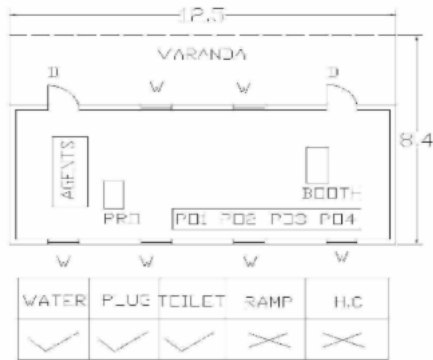

Google Map View

Polling Station Building Front View

Polling Station Front View

Cad View

Key MAP View

1 பெயர் : நதியா கணவர் பெயர்: விக்னேஷ் குமார் வீட்டு எண் : 0 வயது : 31 பாலினம் : பெண்	APF2211779 Photo is available	2 பெயர் : அற்புதம் கணவர் பெயர்: பூபாலன் வீட்டு எண் : 1 வயது : 59 பாலினம் : பெண்	APF0671420 Photo is available	3 பெயர் : வசந்தாலாதேவி கணவர் பெயர்: அரணரசன் வீட்டு எண் : 1 வயது : 43 பாலினம் : பெண்	APF1039536 Photo is available
4 பெயர் : ரேகா கணவர் பெயர்: பாண்டியன் வீட்டு எண் : 1 வயது : 42 பாலினம் : பெண்	APF0671479 Photo is available	5 பெயர் : சரவணன் தந்தை பெயர்: கருணாநிதி வீட்டு எண் : 1 வயது : 41 பாலினம் : ஆண்	APF0505834 Photo is available	6 பெயர் : அருள்மொழி தந்தை பெயர்: பூபாலன் வீட்டு எண் : 1 வயது : 36 பாலினம் : பெண்	APF1039411 Photo is available
7 பெயர் : விஸ்வநாதன் தந்தை பெயர்: முனுசாமி வீட்டு எண் : 1 வயது : 35 பாலினம் : ஆண்	APF0505966 Photo is available	8 பெயர் : பார்வதி கணவர் பெயர்: முனிசாமி வீட்டு எண் : 1 வயது : 35 பாலினம் : பெண்	APF0389908 Photo is available	9 பெயர் : ராஜன் தந்தை பெயர்: குணசேகரன் வீட்டு எண் : 1 வயது : 34 பாலினம் : ஆண்	APF0389890 Photo is available
10 பெயர் : கோட்டீஸ்வரி கணவர் பெயர்: மூர்த்தி வீட்டு எண் : 1 வயது : 33 பாலினம் : பெண்	APF0671818 Photo is available	11 பெயர் : தண்டபாணி தந்தை பெயர்: முனுசாமி வீட்டு எண் : 1 வயது : 32 பாலினம் : ஆண்	APF0505958 Photo is available	12 பெயர் : சரவணன் தந்தை பெயர்: சங்கர் வீட்டு எண் : 1 வயது : 31 பாலினம் : ஆண்	APF0671487 Photo is available
13 பெயர் : நவின் ராஜ் தந்தை பெயர்: தங்கமணி வீட்டு எண் : 1/4 வயது : 26 பாலினம் : ஆண்	APF2036754 Photo is available	14 பெயர் : சுவேதா கணவர் பெயர்: நவீன் ராஜ் வீட்டு எண் : 1/4 வயது : 26 பாலினம் : பெண்	APF2101848 Photo is available	15 பெயர் : ரேணுகா தந்தை பெயர்: புண்ணியகோட்டி வீட்டு எண் : 1/4 வயது : 25 பாலினம் : பெண்	APF2243194 Photo is available
16 பெயர் : ஜெகன்ராஜ் த தந்தை பெயர்: தங்கமணி சி வீட்டு எண் : 1/4 வயது : 22 பாலினம் : ஆண்	APF2351583 Photo is available	17 பெயர் : பரத் தந்தை பெயர்: ராமு வீட்டு எண் : 1/5 வயது : 21 பாலினம் : ஆண்	APF2289551 Photo is available	18 பெயர் : விநாயகம் அ தந்தை பெயர்: அர்ஜுனன் வீட்டு எண் : 1/11 வயது : 46 பாலினம் : ஆண்	APF2399228 Photo is available
19 பெயர் : தீனா . ர தந்தை பெயர்: ரமேஷ் வீட்டு எண் : 1/11 வயது : 25 பாலினம் : ஆண்	APF2064996 Photo is available	20 பெயர் : தினேஷ் ர தந்தை பெயர்: ரமேஷ் வீட்டு எண் : 1/11 வயது : 22 பாலினம் : ஆண்	APF2190940 Photo is available	21 பெயர் : குமார் தந்தை பெயர்: பெருமாள் வீட்டு எண் : 1/12 வயது : 22 பாலினம் : ஆண்	APF2289577 Photo is available
22 பெயர் : சுரேந்திரன் தந்தை பெயர்: ராஜா வீட்டு எண் : 1/13 வயது : 31 பாலினம் : ஆண்	APF2211746 Photo is available	23 பெயர் : சுஜி கணவர் பெயர்: வினோத் குமார் வீட்டு எண் : 1/13 வயது : 22 பாலினம் : பெண்	APF2212140 Photo is available	24 பெயர் : செந்தாமரைசெல்வி கணவர் பெயர்: வினாயகம் வீட்டு எண் : 1/14 வயது : 36 பாலினம் : பெண்	APF2399160 Photo is available
25 பெயர் : பிரியதர்ஷினி தந்தை பெயர்: லக்ஷ்மணன் வீட்டு எண் : 1/14 வயது : 20 பாலினம் : பெண்	APF2399277 Photo is available	26 பெயர் : சந்தியா தந்தை பெயர்: பன்னீர்செல்வம் வீட்டு எண் : 1-20 வயது : 27 பாலினம் : பெண்	APF1075100 Photo is available	27 பெயர் : சந்திராஜன் தந்தை பெயர்: பன்னீர் செல்வம் வீட்டு எண் : 1/20 வயது : 25 பாலினம் : ஆண்	APF1182765 Photo is available
28 பெயர் : சத்தியவாணி கணவர் பெயர்: சந்திரராஜன் வீட்டு எண் : 1/20 வயது : 25 பாலினம் : பெண்	APF2399186 Photo is available	29 பெயர் : யுவாரஸந் தந்தை பெயர்: பன்னீர்செல்வம் வீட்டு எண் : 1/20 வயது : 22 பாலினம் : ஆண்	APF2289536 Photo is available	30 பெயர் : சுமித்ரா தந்தை பெயர்: அர்ஜீனன் வீட்டு எண் : 1-22 வயது : 30 பாலினம் : பெண்	APF0746941 Photo is available