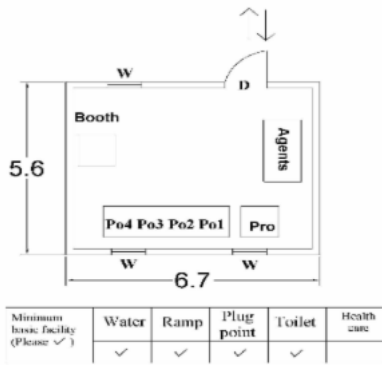

Google Map View

Polling Station Building Front View

Polling Station Front View

Cad View

Key MAP View

சட்டமன்றத் தொகுதியின் எண் மற்றும் பெயர் : 42-ஆற்காடு
பிரிவு எண் மற்றும் பெயர் 1-புதுப்பாடி (வ.கி) மற்றும் (ஊ), வார்டு 7, புதுத் தெரு