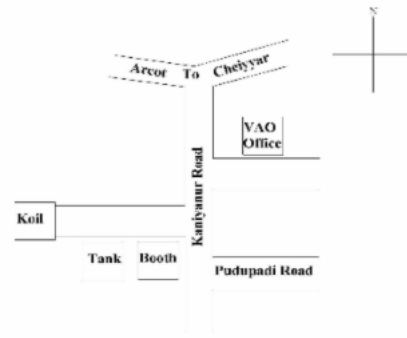

Google Map View

Polling Station Building Front View

Polling Station Front View

Cad View

Key MAP View

சட்டமன்றத் தொகுதியின் எண் மற்றும் பெயர் : 42-ஆற்காடு
பிரிவு எண் மற்றும் பெயர் 1-புதுப்பாடி (வ.கி) மற்றும் (ஊ), வார்டு 7, புதுத் தெரு