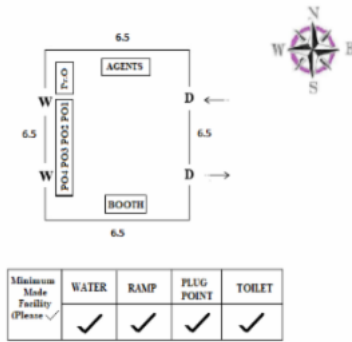

Cad View

Key MAP View