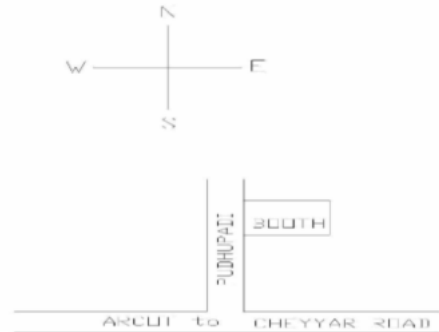

Nazri Naksha

Google Map View

Polling Station Building Front View

Polling Station Front View

Cad View

Key MAP View

சட்டமன்றத் தொகுதியின் எண் மற்றும் பெயர் : 42-ஆற்காடு பிரிவு எண் மற்றும் பெயர் 1-சக்கரமல்லூர் (வ.கி) மற்றும் (ஊ), வார்டு 3, பெரியத் தெரு