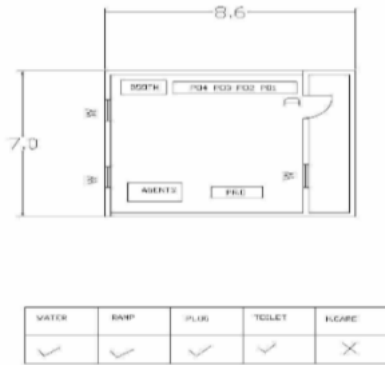

Google Map View

Polling Station Building Front View

Polling Station Front View

Cad View

Key MAP View

1 பெயர் : லோகநாதன் தந்தை பெயர் : ராஜகோபால் வீட்டு எண் : 1 வயது : 50 பாலினம் : ஆண்	CKC2638963 Photo is available	2 பெயர் : சக்திவேல் தந்தை பெயர் : இராஜகோபால் வீட்டு எண் : 1 வயது : 44 பாலினம் : ஆண்	CKC2638898 Photo is available	3 பெயர் : ராணி கணவர் பெயர் : பாபு வீட்டு எண் : 2 வயது : 61 பாலினம் : பெண்	CKC2478071 Photo is available
S 4 பெயர் : மகாலட்சுமி கணவர் பெயர் : ஜோதிபாசு வீட்டு எண் : 2/148 வயது : 33 பாலினம் : பெண்	APF2057180 Photo is available	5 பெயர் : யுவராஜ் தந்தை பெயர் : நடராஜன் வீட்டு எண் : 2/154 வயது : 19 பாலினம் : ஆண்	APF2422335 Photo is available	6 பெயர் : ரேவதி தந்தை பெயர் : ஞானப்பிரகாசம் வீட்டு எண் : 2-160 வயது : 36 பாலினம் : பெண்	APF0507673 Photo is available
7 பெயர் : சிவனடிசெம்மல் செ தந்தை பெயர் : செல்வம் வீட்டு எண் : 2/160 வயது : 24 பாலினம் : ஆண்	APF2000396 Photo is available	8 பெயர் : ரூபாவதி செ தந்தை பெயர் : செல்வம் செ வீட்டு எண் : 2/160 வயது : 22 பாலினம் : பெண்	APF2407641 Photo is available	9 பெயர் : காசி தந்தை பெயர் : பச்சைமுத்து வீட்டு எண் : 3 வயது : 65 பாலினம் : ஆண்	APF0228379 Photo is available
10 பெயர் : கவிதா கணவர் பெயர் : பாலாஜி வீட்டு எண் : 3 வயது : 54 பாலினம் : பெண்	CKC1679075 Photo is available	11 பெயர் : சாந்தி கணவர் பெயர் : லோகநாதன் வீட்டு எண் : 3 வயது : 42 பாலினம் : பெண்	APF0228361 Photo is available	12 பெயர் : சந்தோஷ் குமார் தந்தை பெயர் : சுந்தராமன் வீட்டு எண் : 3 வயது : 38 பாலினம் : ஆண்	APF0228353 Photo is available
13 பெயர் : இராஜசேகர் தந்தை பெயர் : செல்வராஜ் வீட்டு எண் : 3 வயது : 38 பாலினம் : ஆண்	APF0228395 Photo is available	14 பெயர் : வினோத்தகுமார் தந்தை பெயர் : சுந்தராமன் வீட்டு எண் : 3 வயது : 36 பாலினம் : ஆண்	APF0228346 Photo is available	15 பெயர் : தேவராஜ் தந்தை பெயர் : ஏழுமலை வீட்டு எண் : 3 வயது : 35 பாலினம் : ஆண்	APF0228403 Photo is available
16 பெயர் : ஆனந்தராஜ் தந்தை பெயர் : சுந்தரமூர்த்தி வீட்டு எண் : 3 வயது : 35 பாலினம் : ஆண்	APF0228411 Photo is available	17 பெயர் : ராமதாஸ் தந்தை பெயர் : முனுசாமி வீட்டு எண் : 3 வயது : 35 பாலினம் : ஆண்	APF0228429 Photo is available	18 பெயர் : வினோத் தந்தை பெயர் : ஏழுமலை வீட்டு எண் : 3 வயது : 35 பாலினம் : ஆண்	APF0228387 Photo is available
19 பெயர் : சங்கீதா கணவர் பெயர் : சக்திவேல் வீட்டு எண் : 3-1 வயது : 40 பாலினம் : பெண்	CKC2851475 Photo is available	20 பெயர் : மேனகா தந்தை பெயர் : பாபு வீட்டு எண் : 3-2 வயது : 38 பாலினம் : பெண்	CKC2851491 Photo is available	21 பெயர் : கமலகண்ணன் தந்தை பெயர் : பாபு வீட்டு எண் : 3-2 வயது : 36 பாலினம் : ஆண்	CKC2851483 Photo is available
22 பெயர் : யோகேஷ் இதரர் பெயர் : பாலாஜி வீட்டு எண் : 3/3 வயது : 26 பாலினம் : ஆண்	APF2055507 Photo is available	23 பெயர் : கணேஷ் தந்தை பெயர் : பாலாஜி வீட்டு எண் : 3/3 வயது : 25 பாலினம் : ஆண்	APF1208446 Photo is available	24 பெயர் : சந்தோஷ் தந்தை பெயர் : பிரபாவதி வீட்டு எண் : 3-4 வயது : 28 பாலினம் : ஆண்	APF0922401 Photo is available
25 பெயர் : ரேவதி கணவர் பெயர் : சரவணன் வீட்டு எண் : 3-5 வயது : 37 பாலினம் : பெண்	CKC2851509 Photo is available	26 பெயர் : ராஜசேகரன் தந்தை பெயர் : ராஜேந்திரன் வீட்டு எண் : 3-6 வயது : 37 பாலினம் : ஆண்	CKC2788198 Photo is available	27 பெயர் : வினோத் தந்தை பெயர் : ராஜாராம் வீட்டு எண் : 3-8 வயது : 37 பாலினம் : ஆண்	CKC2788206 Photo is available
28 பெயர் : பூஜா சே தந்தை பெயர் : சேகர் வீட்டு எண் : 3/10 வயது : 24 பாலினம் : பெண்	APF2264349 Photo is available	29 பெயர் : மோகனா கணவர் பெயர் : ஆறுமுகம் வீட்டு எண் : 3-13 வயது : 39 பாலினம் : பெண்	APF0507574 Photo is available	30 பெயர் : ஹேமந்த் குமார் தந்தை பெயர் : சுரேஷ் வீட்டு எண் : 3/13 வயது : 25 பாலினம் : ஆண்	APF1208404 Photo is available