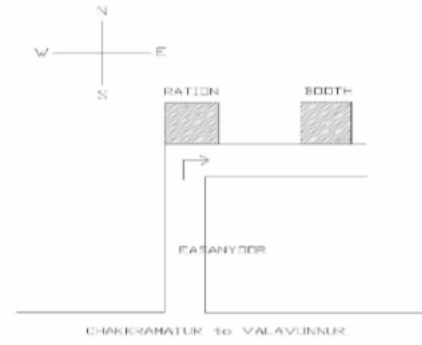

Google Map View

Polling Station Building Front View

Polling Station Front View

Cad View

WATER	RAMP	PLUG	TOILE	H.CARE
✓	✓	✓	✓	✗

Key MAP View

1 பெயர் : நிர்மலா கணவர் பெயர்: சரவணன் வீட்டு எண் : 1 வயது : 39 பாலினம் : பெண் Photo is available	APF0978734	2 பெயர் : சேனாபதி தந்தை பெயர்: வெங்கடேசன் வீட்டு எண் : 1 வயது : 36 பாலினம் : ஆண் Photo is available	APF0078287	3 பெயர் : சுதா கணவர் பெயர்: குமரேசன் வீட்டு எண் : 1 வயது : 36 பாலினம் : பெண் Photo is available	APF0390377
4 பெயர் : அஞ்சலி தந்தை பெயர்: கோவிந்தசாமி கோவிந்தசாமி வீட்டு எண் : 1 வயது : 33 பாலினம் : பெண் Photo is available	APF0922872	5 பெயர் : ரஞ்சித்குமார் தந்தை பெயர்: கிருஷ்ணன் வீட்டு எண் : 1 வயது : 31 பாலினம் : ஆண் Photo is available	APF0809863	6 பெயர் : ரேவதி தந்தை பெயர்: வெங்கடேசன் வீட்டு எண் : 1 வயது : 30 பாலினம் : பெண் Photo is available	APF0922864
7 பெயர் : ராதாகிருஷ்ணன் தந்தை பெயர்: நடராஜன் வீட்டு எண் : 1 வயது : 30 பாலினம் : ஆண் Photo is available	APF0853390	8 பெயர் : ஹேமமாலினி தந்தை பெயர்: சந்திரகேசன் வீட்டு எண் : 1 வயது : 30 பாலினம் : பெண் Photo is available	APF0747527	9 பெயர் : புவன சுந்தரம் தந்தை பெயர்: சங்கர் வீட்டு எண் : 1 வயது : 29 பாலினம் : ஆண் Photo is available	APF0853432
10 பெயர் : இந்திராகுமார் தந்தை பெயர்: லோகநாதன் வீட்டு எண் : 1 வயது : 28 பாலினம் : ஆண் Photo is available	APF0922922	11 பெயர் : மல்லேஸ்வரி தந்தை பெயர்: அரிமுர்த்தி வீட்டு எண் : 1 வயது : 28 பாலினம் : பெண் Photo is available	APF0922930	12 பெயர் : புவனேஸ்வரி கணவர் பெயர்: டெல்லிகணேஷ் வீட்டு எண் : 1 வயது : 28 பாலினம் : பெண் Photo is available	APF100090
13 பெயர் : ஆண்டாள் கணவர் பெயர்: ராமசாமி வீட்டு எண் : 1-2 வயது : 84 பாலினம் : பெண் Photo is available	CKC2037679	14 பெயர் : திரௌபதி கணவர் பெயர்: சுப்பிரமணி வீட்டு எண் : 1-2 வயது : 61 பாலினம் : பெண் Photo is available	APF1627801	15 பெயர் : தியாகு தந்தை பெயர்: சுப்பிரமணி வீட்டு எண் : 1-2 வயது : 42 பாலினம் : ஆண் Photo is available	CKC2036671
16 பெயர் : சரவணன் தந்தை பெயர்: சுப்பிரமணி வீட்டு எண் : 1-2 வயது : 37 பாலினம் : ஆண் Photo is available	APF0321679	17 பெயர் : ஜீவானந்தன் தி தந்தை பெயர்: தியாகு வீட்டு எண் : 1/2 வயது : 19 பாலினம் : ஆண் Photo is available	APF2376523	18 பெயர் : செல்வி கணவர் பெயர்: முனியன் வீட்டு எண் : 1-3 வயது : 68 பாலினம் : பெண் Photo is available	APF1627819
19 பெயர் : தமிழ்ச்செல்வன் தந்தை பெயர்: அரிமுர்த்தி வீட்டு எண் : 1/4 வயது : 25 பாலினம் : ஆண் Photo is available	APF1134980	20 பெயர் : பூவரசன் தந்தை பெயர்: ஹரிமூர்த்தி வீட்டு எண் : 1/4 வயது : 21 பாலினம் : ஆண் Photo is available	APF2308484	21 பெயர் : கிருஷ்ணவேணி கணவர் பெயர்: துரைசாமி வீட்டு எண் : 1-5 வயது : 76 பாலினம் : பெண் Photo is available	APF1627827
22 பெயர் : செங்கழனி தந்தை பெயர்: துரைசாமி வீட்டு எண் : 1-5 வயது : 67 பாலினம் : ஆண் Photo is available	APF1627835	23 பெயர் : ஜோதி கணவர் பெயர்: செங்கழனி வீட்டு எண் : 1-5 வயது : 61 பாலினம் : பெண் Photo is available	APF1627843	24 பெயர் : பத்மாவதி தந்தை பெயர்: செங்கழனி வீட்டு எண் : 1/5 வயது : 38 பாலினம் : பெண் Photo is available	APF1111012
25 பெயர் : அரிமூர்த்தி தந்தை பெயர்: பொன்னுசாமி வீட்டு எண் : 1-6 வயது : 51 பாலினம் : ஆண் Photo is available	APF1627850	26 பெயர் : உஷா கணவர் பெயர்: அரிமூர்த்தி வீட்டு எண் : 1-6 வயது : 48 பாலினம் : பெண் Photo is available	CKC2036564	27 பெயர் : ஜெயராமன் தந்தை பெயர்: துரைகண்ணு வீட்டு எண் : 1-7 வயது : 76 பாலினம் : ஆண் Photo is available	APF1627868
28 பெயர் : வள்ளியம்மாள் கணவர் பெயர்: ஜெயராமன் வீட்டு எண் : 1-7 வயது : 69 பாலினம் : பெண் Photo is available	APF1627876	29 பெயர் : அமுதா கணவர் பெயர்: சங்கர் வீட்டு எண் : 1-7 வயது : 45 பாலினம் : பெண் Photo is available	CKC1695931	30 பெயர் : ஏழுமலை தந்தை பெயர்: சங்கர் வீட்டு எண் : 1-7 வயது : 27 பாலினம் : ஆண் Photo is available	APF1085307