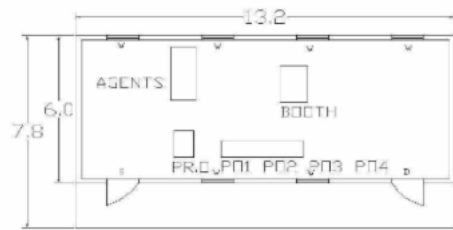

Google Map View

Polling Station Building Front View

Polling Station Front View

Cad View

WATER	RAMP	PLUG	TOILET	H.CARE
✓	✓	✓	✓	✗

Key MAP View

1 பெயர் : அன்பரசன் தந்தை பெயர்: முனியாண்டி வீட்டு எண் : 1 வயது : 31 பாலினம் : ஆண்	APF0747840 Photo is available	2 பெயர் : சோபனா கணவர் பெயர்: சுரேஷ் வீட்டு எண் : 1-71 வயது : 33 பாலினம் : பெண்	APF0509232 Photo is available	3 பெயர் : பொற்கொடி கணவர் பெயர்: சந்திரா வீட்டு எண் : 1-103 வயது : 47 பாலினம் : பெண்	APF0809905 Photo is available
4 பெயர் : கஸ்தூரி கணவர் பெயர்: தண்டபாணி வீட்டு எண் : 2 வயது : 66 பாலினம் : பெண்	APF1632488 Photo is available	5 பெயர் : மல்விகா கணவர் பெயர்: அண்ணாதுரை வீட்டு எண் : 2 வயது : 61 பாலினம் : பெண்	APF1632504 Photo is available	6 பெயர் : சரவணன் தந்தை பெயர்: தண்டபாணி வீட்டு எண் : 2 வயது : 50 பாலினம் : ஆண்	APF1632520 Photo is available
7 பெயர் : முனியாண்டி தந்தை பெயர்: அண்ணாதுரை வீட்டு எண் : 2 வயது : 45 பாலினம் : ஆண்	CKC2037760 Photo is available	8 பெயர் : மகேஸ்வரி கணவர் பெயர்: சரவணன் வீட்டு எண் : 2 வயது : 42 பாலினம் : பெண்	CKC2036648 Photo is available	9 பெயர் : கோமதி கணவர் பெயர்: குருசாமி வீட்டு எண் : 2 வயது : 39 பாலினம் : பெண்	APF0747600 Photo is available
10 பெயர் : வனிதா கணவர் பெயர்: முனியாண்டி வீட்டு எண் : 2 வயது : 38 பாலினம் : பெண்	APF0078428 Photo is available	11 பெயர் : திருவேங்கடம் தந்தை பெயர்: சரவணன் வீட்டு எண் : 2 வயது : 36 பாலினம் : ஆண்	APF1095207 Photo is available	12 பெயர் : மோகன் தந்தை பெயர்: மணி வீட்டு எண் : 2 வயது : 36 பாலினம் : ஆண்	APF0669846 Photo is available
13 பெயர் : முருகன் தந்தை பெயர்: இரத்தினம் வீட்டு எண் : 2 வயது : 35 பாலினம் : ஆண்	APF0321745 Photo is available	14 பெயர் : கௌதமி கணவர் பெயர்: மோகன் வீட்டு எண் : 2 வயது : 35 பாலினம் : பெண்	APF0669861 Photo is available	15 பெயர் : தமிழ்ச்செல்வி கணவர் பெயர்: ராஜி வீட்டு எண் : 2 வயது : 33 பாலினம் : பெண்	APF0669879 Photo is available
16 பெயர் : முனியம்மாள் கணவர் பெயர்: ரமேஷ் வீட்டு எண் : 2 வயது : 32 பாலினம் : பெண்	APF0923110 Photo is available	17 பெயர் : சங்கீதா கணவர் பெயர்: சுரேஷ் வீட்டு எண் : 2 வயது : 31 பாலினம் : பெண்	APF0880450 Photo is available	18 பெயர் : மோனிஷா தந்தை பெயர்: அண்ணாமலை வீட்டு எண் : 2 வயது : 28 பாலினம் : பெண்	APF0923102 Photo is available
19 பெயர் : கல்பனா கணவர் பெயர்: சேட்டு வீட்டு எண் : 2/2 வயது : 26 பாலினம் : பெண்	APF1208578 Photo is available	20 பெயர் : சத்யா கணவர் பெயர்: வெங்கடேசன் வீட்டு எண் : 2-3 வயது : 36 பாலினம் : பெண்	APF0747824 Photo is available	21 பெயர் : சதிஷ்குமார் தந்தை பெயர்: லோகநாதன் வீட்டு எண் : 2-7 வயது : 28 பாலினம் : ஆண்	APF0923250 Photo is available
22 பெயர் : சந்தோஷ்குமார் தந்தை பெயர்: லோகநாதன் வீட்டு எண் : 2/7 வயது : 25 பாலினம் : ஆண்	APF1133677 Photo is available	23 பெயர் : நீலா ச சதீஷ் லோ கணவர் பெயர்: சதீஷ் குமார் லோ வீட்டு எண் : 2/7 வயது : 22 பாலினம் : பெண்	APF2375251 Photo is available	24 பெயர் : தமிழ்செல்வி கணவர் பெயர்: சங்கர் வீட்டு எண் : 2-8 வயது : 42 பாலினம் : பெண்	CKC2037745 Photo is available
25 பெயர் : கலா கணவர் பெயர்: ராஜீவ்காந்தி வீட்டு எண் : 2-9 வயது : 32 பாலினம் : பெண்	APF0509190 Photo is available	26 பெயர் : நித்தியானந்தன் தந்தை பெயர்: சங்கர் வீட்டு எண் : 2/10 வயது : 26 பாலினம் : ஆண்	APF115563 Photo is available	27 பெயர் : சேட்டு தந்தை பெயர்: பழனி வீட்டு எண் : 2-16 வயது : 34 பாலினம் : ஆண்	APF0509125 Photo is available
28 பெயர் : நந்தகுமார் தந்தை பெயர்: லோகநாதன் வீட்டு எண் : 2-17 வயது : 28 பாலினம் : ஆண்	APF1000165 Photo is available	29 பெயர் : லிங்கப்பன் தந்தை பெயர்: பழனி வீட்டு எண் : 2-26 வயது : 46 பாலினம் : ஆண்	CKC2036051 Photo is available	30 பெயர் : அம்பிகா கணவர் பெயர்: லிங்கப்பன் வீட்டு எண் : 2-26 வயது : 42 பாலினம் : பெண்	APF0078261 Photo is available