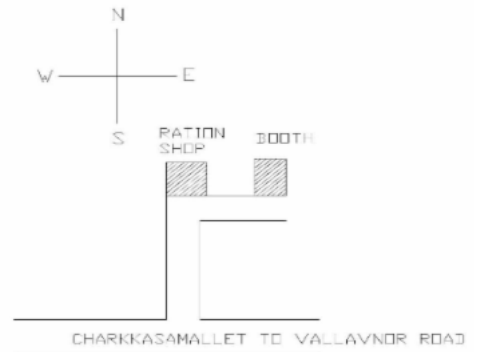

Google Map View

Polling Station Building Front View

Polling Station Front View

Cad View

WATER	RAMP	PLUG	TOILET	H.CARE
✓	✓	✓	✓	✗

Key MAP View

1 பெயர் : அன்பரசன் தந்தை பெயர்: முனியாண்டி வீட்டு எண் : 1 வயது : 31 பாலினம் : ஆண்	APF0747840 Photo is available	2 பெயர் : சோபனா கணவர் பெயர்: சுரேஷ் வீட்டு எண் : 1-71 வயது : 33 பாலினம் : பெண்	APF0509232 Photo is available	3 பெயர் : பொற்கொடி கணவர் பெயர்: சந்திரா வீட்டு எண் : 1-103 வயது : 47 பாலினம் : பெண்	APF0809905 Photo is available
4 பெயர் : கஸ்தூரி கணவர் பெயர்: தண்டபாணி வீட்டு எண் : 2 வயது : 66 பாலினம் : பெண்	APF1632488 Photo is available	5 பெயர் : மல்விகா கணவர் பெயர்: அண்ணாதுரை வீட்டு எண் : 2 வயது : 61 பாலினம் : பெண்	APF1632504 Photo is available	6 பெயர் : சரவணன் தந்தை பெயர்: தண்டபாணி வீட்டு எண் : 2 வயது : 50 பாலினம் : ஆண்	APF1632520 Photo is available
7 பெயர் : முனியாண்டி தந்தை பெயர்: அண்ணாதுரை வீட்டு எண் : 2 வயது : 45 பாலினம் : ஆண்	CKC2037760 Photo is available	8 பெயர் : மகேஸ்வரி கணவர் பெயர்: சரவணன் வீட்டு எண் : 2 வயது : 42 பாலினம் : பெண்	CKC2036648 Photo is available	9 பெயர் : கோமதி கணவர் பெயர்: குருசாமி வீட்டு எண் : 2 வயது : 39 பாலினம் : பெண்	APF0747600 Photo is available
10 பெயர் : வனிதா கணவர் பெயர்: முனியாண்டி வீட்டு எண் : 2 வயது : 38 பாலினம் : பெண்	APF0078428 Photo is available	11 பெயர் : திருவேங்கடம் தந்தை பெயர்: சரவணன் வீட்டு எண் : 2 வயது : 36 பாலினம் : ஆண்	APF1095207 Photo is available	12 பெயர் : மோகன் தந்தை பெயர்: மணி வீட்டு எண் : 2 வயது : 36 பாலினம் : ஆண்	APF0669846 Photo is available
13 பெயர் : முருகன் தந்தை பெயர்: இரத்தினம் வீட்டு எண் : 2 வயது : 35 பாலினம் : ஆண்	APF0321745 Photo is available	14 பெயர் : கௌதமி கணவர் பெயர்: மோகன் வீட்டு எண் : 2 வயது : 35 பாலினம் : பெண்	APF0669861 Photo is available	15 பெயர் : தமிழ்ச்செல்வி கணவர் பெயர்: ராஜி வீட்டு எண் : 2 வயது : 33 பாலினம் : பெண்	APF0669879 Photo is available
16 பெயர் : முனியம்மாள் கணவர் பெயர்: ரமேஷ் வீட்டு எண் : 2 வயது : 32 பாலினம் : பெண்	APF0923110 Photo is available	17 பெயர் : சங்கீதா கணவர் பெயர்: சுரேஷ் வீட்டு எண் : 2 வயது : 31 பாலினம் : பெண்	APF0880450 Photo is available	18 பெயர் : மோனிஷா தந்தை பெயர்: அண்ணாமலை வீட்டு எண் : 2 வயது : 28 பாலினம் : பெண்	APF0923102 Photo is available
19 பெயர் : கல்பனா கணவர் பெயர்: சேட்டு வீட்டு எண் : 2/2 வயது : 26 பாலினம் : பெண்	APF1208578 Photo is available	20 பெயர் : சத்யா கணவர் பெயர்: வெங்கடேசன் வீட்டு எண் : 2-3 வயது : 36 பாலினம் : பெண்	APF0747824 Photo is available	21 பெயர் : சதிஷ்குமார் தந்தை பெயர்: லோகநாதன் வீட்டு எண் : 2-7 வயது : 28 பாலினம் : ஆண்	APF0923250 Photo is available
22 பெயர் : சந்தோஷ்குமார் தந்தை பெயர்: லோகநாதன் வீட்டு எண் : 2/7 வயது : 25 பாலினம் : ஆண்	APF1133677 Photo is available	23 பெயர் : நீலா ச சதீஷ் லோ கணவர் பெயர்: சதீஷ் குமார் லோ வீட்டு எண் : 2/7 வயது : 22 பாலினம் : பெண்	APF2375251 Photo is available	24 பெயர் : தமிழ்செல்வி கணவர் பெயர்: சங்கர் வீட்டு எண் : 2-8 வயது : 42 பாலினம் : பெண்	CKC2037745 Photo is available
25 பெயர் : கலா கணவர் பெயர்: ராஜீவ்காந்தி வீட்டு எண் : 2-9 வயது : 32 பாலினம் : பெண்	APF0509190 Photo is available	26 பெயர் : நித்தியானந்தன் தந்தை பெயர்: சங்கர் வீட்டு எண் : 2/10 வயது : 26 பாலினம் : ஆண்	APF115563 Photo is available	27 பெயர் : சேட்டு தந்தை பெயர்: பழனி வீட்டு எண் : 2-16 வயது : 34 பாலினம் : ஆண்	APF0509125 Photo is available
28 பெயர் : நந்தகுமார் தந்தை பெயர்: லோகநாதன் வீட்டு எண் : 2-17 வயது : 28 பாலினம் : ஆண்	APF1000165 Photo is available	29 பெயர் : லிங்கப்பன் தந்தை பெயர்: பழனி வீட்டு எண் : 2-26 வயது : 46 பாலினம் : ஆண்	CKC2036051 Photo is available	30 பெயர் : அம்பிகா கணவர் பெயர்: லிங்கப்பன் வீட்டு எண் : 2-26 வயது : 42 பாலினம் : பெண்	APF0078261 Photo is available