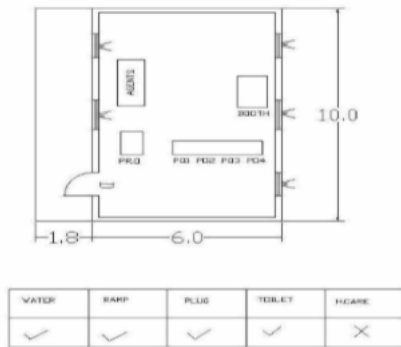

Google Map View

Polling Station Building Front View

Polling Station Front View

Cad View

Key MAP View

1 பெயர் : சரசா கணவர் பெயர்: வெங்கிடேசன் வீட்டு எண் : 1 வயது : 47 பாலினம் : பெண் Photo is available	CKC2036457	2 பெயர் : வெங்கிடேசன் தந்தை பெயர்: வரதன் வீட்டு எண் : 1 வயது : 45 பாலினம் : ஆண் Photo is available	CKC1693258	3 பெயர் : மண்ணு தந்தை பெயர்: கண்ணன் வீட்டு எண் : 3 வயது : 65 பாலினம் : ஆண் Photo is available	APF1644921
4 பெயர் : முத்து கணவர் பெயர்: மண்ணு வீட்டு எண் : 3 வயது : 57 பாலினம் : பெண் Photo is available	APF1644939	5 பெயர் : சரவணன் தந்தை பெயர்: மண்ணு வீட்டு எண் : 3 வயது : 36 பாலினம் : ஆண் Photo is available	APF0078634	6 பெயர் : பிரதிப தந்தை பெயர்: சேகர் வீட்டு எண் : 3-34 வயது : 28 பாலினம் : ஆண் Photo is available	APF0923466
7 பெயர் : மூர்த்தி தந்தை பெயர்: அர்சுணன் வீட்டு எண் : 4 வயது : 68 பாலினம் : ஆண் Photo is available	APF1644947	8 பெயர் : கனகா கணவர் பெயர்: மூர்த்தி வீட்டு எண் : 4 வயது : 61 பாலினம் : பெண் Photo is available	APF1644954	9 பெயர் : பார்த்தி தந்தை பெயர்: மூர்த்தி வீட்டு எண் : 4 வயது : 46 பாலினம் : ஆண் Photo is available	APF1644962
10 பெயர் : லட்சுமி கணவர் பெயர்: கோவிந்தசாமி வீட்டு எண் : 4 வயது : 46 பாலினம் : பெண் Photo is available	CKC1761931	11 பெயர் : பிரபாகரன் தந்தை பெயர்: மூர்த்தி வீட்டு எண் : 4 வயது : 41 பாலினம் : ஆண் Photo is available	CKC2788685	12 பெயர் : காமாட்சி கணவர் பெயர்: மூர்த்தி வீட்டு எண் : 4 வயது : 40 பாலினம் : பெண் Photo is available	APF0509521
13 பெயர் : ரோகினி தந்தை பெயர்: தினேஷ் வீட்டு எண் : 4 வயது : 36 பாலினம் : பெண் Photo is available	APF0809954	14 பெயர் : தமிழ்வாணன் தந்தை பெயர்: பொன்னுசாமி வீட்டு எண் : 4 வயது : 34 பாலினம் : ஆண் Photo is available	APF1000264	15 பெயர் : புனிதா கணவர் பெயர்: கமலக்கண்ணன் வீட்டு எண் : 4 வயது : 33 பாலினம் : பெண் Photo is available	APF1000298
16 பெயர் : விஜயகாந்த் தந்தை பெயர்: பலராமன் வீட்டு எண் : 4 வயது : 33 பாலினம் : ஆண் Photo is available	APF0669309	17 பெயர் : கோகுலகிருஷ்ணன் தந்தை பெயர்: வீரமணி வீட்டு எண் : 4 வயது : 32 பாலினம் : ஆண் Photo is available	APF0747956	18 பெயர் : லாரணி தந்தை பெயர்: மணி வீட்டு எண் : 4 வயது : 30 பாலினம் : பெண் Photo is available	APF0853648
19 பெயர் : அன்பரசன் தந்தை பெயர்: ஆதிசேசவன் வீட்டு எண் : 4 வயது : 30 பாலினம் : ஆண் Photo is available	APF0747949	20 பெயர் : லாவண்யா தந்தை பெயர்: வீரமணி வீட்டு எண் : 4 வயது : 30 பாலினம் : பெண் Photo is available	APF0748103	21 பெயர் : அனிதா தந்தை பெயர்: பழனி வீட்டு எண் : 4 வயது : 28 பாலினம் : பெண் Photo is available	APF1040344
22 பெயர் : அஜீத் தந்தை பெயர்: பக்தவத்சலம் வீட்டு எண் : 4 வயது : 27 பாலினம் : ஆண் Photo is available	APF1040427	23 பெயர் : பவித்ரா தந்தை பெயர்: சிவலிங்கம் வீட்டு எண் : 4 வயது : 27 பாலினம் : பெண் Photo is available	APF1040336	24 பெயர் : லோகநாதன் தந்தை பெயர்: பன்னீர்செல்வம் வீட்டு எண் : 4 வயது : 27 பாலினம் : ஆண் Photo is available	APF1040369
S 25 பெயர் : ராணி தந்தை பெயர்: அசோக் குமார் வீட்டு எண் : 4 வயது : 27 பாலினம் : பெண் DELETED Photo is available	APF1040393	26 பெயர் : சக்திவேல் தந்தை பெயர்: கருணாகரன் வீட்டு எண் : 4 வயது : 27 பாலினம் : ஆண் Photo is available	APF1040401	27 பெயர் : சுமித்ரா தந்தை பெயர்: சேகர் வீட்டு எண் : 4 வயது : 27 பாலினம் : பெண் Photo is available	APF1075498
28 பெயர் : சங்கர் வி இதரர் பெயர்: பிரவீண ஸ் வீட்டு எண் : 4/8 வயது : 50 பாலினம் : ஆண் Photo is available	APF2324895	29 பெயர் : தேவி ச இதரர் பெயர்: கீர்த்தனா வீட்டு எண் : 4/8 வயது : 43 பாலினம் : பெண் Photo is available	APF2325736	30 பெயர் : லோமாவதி கணவர் பெயர்: ஏழுமலை வீட்டு எண் : 4-8 வயது : 30 பாலினம் : பெண் Photo is available	APF0923409