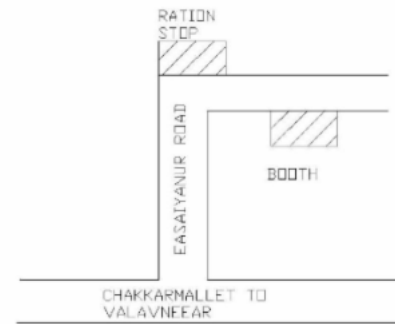

Google Map View

Polling Station Building Front View

Polling Station Front View

Cad View

Key MAP View

1 பெயர் : சரசா கணவர் பெயர்: வெங்கிடேசன் வீட்டு எண் : 1 வயது : 47 பாலினம் : பெண் Photo is available	CKC2036457	2 பெயர் : வெங்கிடேசன் தந்தை பெயர்: வரதன் வீட்டு எண் : 1 வயது : 45 பாலினம் : ஆண் Photo is available	CKC1693258	3 பெயர் : மண்ணு தந்தை பெயர்: கண்ணன் வீட்டு எண் : 3 வயது : 65 பாலினம் : ஆண் Photo is available	APF1644921
4 பெயர் : முத்து கணவர் பெயர்: மண்ணு வீட்டு எண் : 3 வயது : 57 பாலினம் : பெண் Photo is available	APF1644939	5 பெயர் : சரவணன் தந்தை பெயர்: மண்ணு வீட்டு எண் : 3 வயது : 36 பாலினம் : ஆண் Photo is available	APF0078634	6 பெயர் : பிரதிப தந்தை பெயர்: சேகர் வீட்டு எண் : 3-34 வயது : 28 பாலினம் : ஆண் Photo is available	APF0923466
7 பெயர் : மூர்த்தி தந்தை பெயர்: அர்சுணன் வீட்டு எண் : 4 வயது : 68 பாலினம் : ஆண் Photo is available	APF1644947	8 பெயர் : கனகா கணவர் பெயர்: மூர்த்தி வீட்டு எண் : 4 வயது : 61 பாலினம் : பெண் Photo is available	APF1644954	9 பெயர் : பார்த்தி தந்தை பெயர்: மூர்த்தி வீட்டு எண் : 4 வயது : 46 பாலினம் : ஆண் Photo is available	APF1644962
10 பெயர் : லட்சுமி கணவர் பெயர்: கோவிந்தசாமி வீட்டு எண் : 4 வயது : 46 பாலினம் : பெண் Photo is available	CKC1761931	11 பெயர் : பிரபாகரன் தந்தை பெயர்: மூர்த்தி வீட்டு எண் : 4 வயது : 41 பாலினம் : ஆண் Photo is available	CKC2788685	12 பெயர் : காமாட்சி கணவர் பெயர்: மூர்த்தி வீட்டு எண் : 4 வயது : 40 பாலினம் : பெண் Photo is available	APF0509521
13 பெயர் : ரோகினி தந்தை பெயர்: தினேஷ் வீட்டு எண் : 4 வயது : 36 பாலினம் : பெண் Photo is available	APF0809954	14 பெயர் : தமிழ்வாணன் தந்தை பெயர்: பொன்னுசாமி வீட்டு எண் : 4 வயது : 34 பாலினம் : ஆண் Photo is available	APF1000264	15 பெயர் : புனிதா கணவர் பெயர்: கமலக்கண்ணன் வீட்டு எண் : 4 வயது : 33 பாலினம் : பெண் Photo is available	APF1000298
16 பெயர் : விஜயகாந்த் தந்தை பெயர்: பலராமன் வீட்டு எண் : 4 வயது : 33 பாலினம் : ஆண் Photo is available	APF0669309	17 பெயர் : கோகுலகிருஷ்ணன் தந்தை பெயர்: வீரமணி வீட்டு எண் : 4 வயது : 32 பாலினம் : ஆண் Photo is available	APF0747956	18 பெயர் : லாரணி தந்தை பெயர்: மணி வீட்டு எண் : 4 வயது : 30 பாலினம் : பெண் Photo is available	APF0853648
19 பெயர் : அன்பரசன் தந்தை பெயர்: ஆதிசேசவன் வீட்டு எண் : 4 வயது : 30 பாலினம் : ஆண் Photo is available	APF0747949	20 பெயர் : லாவண்யா தந்தை பெயர்: வீரமணி வீட்டு எண் : 4 வயது : 30 பாலினம் : பெண் Photo is available	APF0748103	21 பெயர் : அனிதா தந்தை பெயர்: பழனி வீட்டு எண் : 4 வயது : 28 பாலினம் : பெண் Photo is available	APF1040344
22 பெயர் : அஜீத் தந்தை பெயர்: பக்தவத்சலம் வீட்டு எண் : 4 வயது : 27 பாலினம் : ஆண் Photo is available	APF1040427	23 பெயர் : பவித்ரா தந்தை பெயர்: சிவலிங்கம் வீட்டு எண் : 4 வயது : 27 பாலினம் : பெண் Photo is available	APF1040336	24 பெயர் : லோகநாதன் தந்தை பெயர்: பன்னீர்செல்வம் வீட்டு எண் : 4 வயது : 27 பாலினம் : ஆண் Photo is available	APF1040369
S 25 பெயர் : ராணி தந்தை பெயர்: அசோக் குமார் வீட்டு எண் : 4 வயது : 27 பாலினம் : பெண் DELETED Photo is available	APF1040393	26 பெயர் : சக்திவேல் தந்தை பெயர்: கருணாகரன் வீட்டு எண் : 4 வயது : 27 பாலினம் : ஆண் Photo is available	APF1040401	27 பெயர் : சுமித்ரா தந்தை பெயர்: சேகர் வீட்டு எண் : 4 வயது : 27 பாலினம் : பெண் Photo is available	APF1075498
28 பெயர் : சங்கர் வி இதரர் பெயர்: பிரவீண ஸ் வீட்டு எண் : 4/8 வயது : 50 பாலினம் : ஆண் Photo is available	APF2324895	29 பெயர் : தேவி ச இதரர் பெயர்: கீர்த்தனா வீட்டு எண் : 4/8 வயது : 43 பாலினம் : பெண் Photo is available	APF2325736	30 பெயர் : லோமாவதி கணவர் பெயர்: ஏழுமலை வீட்டு எண் : 4-8 வயது : 30 பாலினம் : பெண் Photo is available	APF0923409