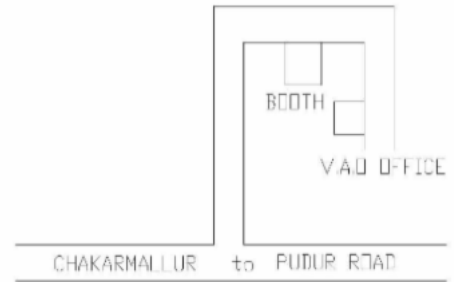

வாக்காளர் பதிவு அலுவலரின்
கையொப்பம்

Nazri Naksha

Google Map View

Polling Station Building Front View

Polling Station Front View

Cad View

Key MAP View

WATER	RAMP	PLUG	TOILET	H.CARE
✓	✓	✓	✓	✗