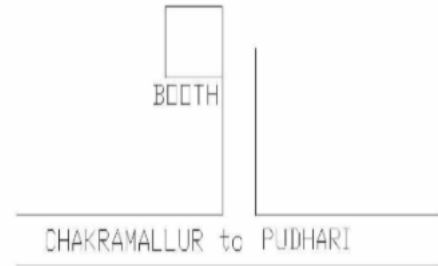

Google Map View

Polling Station Building Front View

Polling Station Front View

Cad View

Key MAP View

1 பெயர் : இராஜேந்திரன் தந்தை பெயர் : சண்முகம் வீட்டு எண் : 1 வயது : 61 பாலினம் : ஆண் Photo is available	APF1698588	2 பெயர் : கோமலா கணவர் பெயர் : ராஜேந்திரன் வீட்டு எண் : 1 வயது : 49 பாலினம் : பெண் Photo is available	CKC2747525	3 பெயர் : ஜெகதீசன் தந்தை பெயர் : பச்சையப்பன் வீட்டு எண் : 1 வயது : 43 பாலினம் : ஆண் Photo is available	APF0230029
4 பெயர் : சவுந்தரவள்ளி தந்தை பெயர் : தேவன் வீட்டு எண் : 1 வயது : 42 பாலினம் : பெண் Photo is available	APF0229963	5 பெயர் : குணசேகரன் தந்தை பெயர் : சம்பத வீட்டு எண் : 1 வயது : 41 பாலினம் : ஆண் Photo is available	APF0229815	6 பெயர் : ரேணுகாம்பாள் கணவர் பெயர் : ரவிக்குமார் வீட்டு எண் : 1 வயது : 40 பாலினம் : பெண் Photo is available	APF0229898
7 பெயர் : ஜெயந்தி கணவர் பெயர் : குணசேகரன் வீட்டு எண் : 1 வயது : 40 பாலினம் : பெண் Photo is available	APF0229807	8 பெயர் : இளையரசன் தந்தை பெயர் : கோவிந்தசாமி வீட்டு எண் : 1 வயது : 36 பாலினம் : ஆண் Photo is available	APF0229922	9 பெயர் : பாக்யலட்சுமி கணவர் பெயர் : நீலகண்டன் வீட்டு எண் : 1 வயது : 36 பாலினம் : பெண் Photo is available	APF0390724
# 10 பெயர் : பிரகாஷ் தந்தை பெயர் : சந்திரபாபு வீட்டு எண் : 2/180ஏ வயது : 35 பாலினம் : ஆண் Photo is available	APF0230052	11 பெயர் : சந்திரவள்ளி கணவர் பெயர் : எழில்ராஜ் வீட்டு எண் : 1 வயது : 35 பாலினம் : பெண் Photo is available	APF0229781	12 பெயர் : பரமசிவம் தந்தை பெயர் : வினாயகம் வீட்டு எண் : 1 வயது : 35 பாலினம் : ஆண் Photo is available	APF0229948
13 பெயர் : பாரதி தந்தை பெயர் : சங்கர் வீட்டு எண் : 1 வயது : 34 பாலினம் : ஆண் Photo is available	APF0748954	14 பெயர் : ஜஸ்வரயா கணவர் பெயர் : அரிதாஸ் வீட்டு எண் : 1 வயது : 32 பாலினம் : பெண் Photo is available	APF0322701	15 பெயர் : தினேஷ்குமார் தந்தை பெயர் : சம்பத வீட்டு எண் : 1 வயது : 32 பாலினம் : ஆண் Photo is available	APF0510990
16 பெயர் : கவிதா தந்தை பெயர் : நாராயணன் வீட்டு எண் : 1 வயது : 32 பாலினம் : பெண் Photo is available	APF0748814	17 பெயர் : அருள் தந்தை பெயர் : பாபு வீட்டு எண் : 1 வயது : 30 பாலினம் : ஆண் Photo is available	APF0748970	18 பெயர் : நவீன் தந்தை பெயர் : சேட்டு வீட்டு எண் : 1 வயது : 24 பாலினம் : ஆண் Photo is available	APF2071132
19 பெயர் : நளினி கணவர் பெயர் : அருண் குமார் வீட்டு எண் : 1/2 வயது : 30 பாலினம் : பெண் Photo is available	APF2035426	20 பெயர் : பரிமளா கணவர் பெயர் : சங்கர் வீட்டு எண் : 1/3 வயது : 56 பாலினம் : பெண் Photo is available	APF1698778	21 பெயர் : சந்தியா ம தந்தை பெயர் : மயில்சாமி வீட்டு எண் : 1/5 வயது : 23 பாலினம் : பெண் Photo is available	APF2100485
22 பெயர் : வினோத்குமார் தந்தை பெயர் : மயில்சாமி வீட்டு எண் : 1/5 வயது : 21 பாலினம் : ஆண் Photo is available	APF2261402	23 பெயர் : விஷ்ணுகுமார் ம தந்தை பெயர் : மயில்சாமி பெ வீட்டு எண் : 1/5, பஜனை கோவில் தெரு வயது : 19 பாலினம் : ஆண் Photo is available	APF2371342	24 பெயர் : தனசேகரன் தந்தை பெயர் : ராமகிருஷ்ணன் வீட்டு எண் : 1-7 வயது : 36 பாலினம் : ஆண் Photo is available	APF0079699
25 பெயர் : குமரேசன் தந்தை பெயர் : இராம கிருஷ்ணன் வீட்டு எண் : 1-7 வயது : 32 பாலினம் : ஆண் Photo is available	APF0510743	26 பெயர் : உஷாரணி கணவர் பெயர் : தனசேகரன் வீட்டு எண் : 1-7 வயது : 31 பாலினம் : பெண் Photo is available	APF1040658	27 பெயர் : விஜயலட்சுமி கணவர் பெயர் : ரமேஷ் வீட்டு எண் : 1/10 வயது : 35 பாலினம் : பெண் Photo is available	APF1208610
28 பெயர் : பவித்ரா செ தந்தை பெயர் : செல்வம் வீட்டு எண் : 1/14 வயது : 20 பாலினம் : பெண் Photo is available	APF2357739	29 பெயர் : சங்கர் தந்தை பெயர் : உதண்டி வீட்டு எண் : 1/15 வயது : 61 பாலினம் : ஆண் Photo is available	APF1698760	30 பெயர் : செல்வி கணவர் பெயர் : நாகராஜன் வீட்டு எண் : 1/20 வயது : 49 பாலினம் : பெண் Photo is available	APF2035145