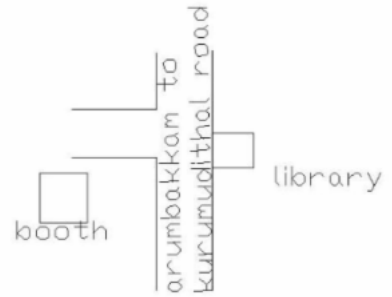

Polling Station Front View

Cad View

WATER RAMP	PLUG	ILL.FI	HICAP
✓	✓	✓	X

Key MAP View

1 பெயர் : பாஸ்கர் தந்தை பெயர்: துரைக்கண்ணு வீட்டு எண் : 1 வயது : 65 பாலினம் : ஆண்	APF1747807 Photo is available	2 பெயர் : கோமதி கணவர் பெயர்: பாஸ்கர் வீட்டு எண் : 1 வயது : 57 பாலினம் : பெண்	APF1747815 Photo is available	3 பெயர் : ஏழுமலை தந்தை பெயர்: துரைக்கண்ணு வீட்டு எண் : 1 வயது : 51 பாலினம் : ஆண்	APF1747823 Photo is available
4 பெயர் : முருகேசன் தந்தை பெயர்: துரைக்கண்ணு வீட்டு எண் : 1 வயது : 49 பாலினம் : ஆண்	APF1747831 Photo is available	5 பெயர் : லட்சுமி கணவர் பெயர்: முருகேசன் வீட்டு எண் : 1 வயது : 43 பாலினம் : பெண்	CKC2791598 Photo is available	6 பெயர் : ரமேஷ் தந்தை பெயர்: பாஸ்கரன் வீட்டு எண் : 1 வயது : 41 பாலினம் : ஆண்	CKC2854248 Photo is available
7 பெயர் : ஜோதி கணவர் பெயர்: சுரேஷ் வீட்டு எண் : 1 வயது : 36 பாலினம் : பெண்	APF0677161 Photo is available	8 பெயர் : மணிகண்டன் தந்தை பெயர்: ராஜி வீட்டு எண் : 1 வயது : 28 பாலினம் : ஆண்	APF0924340 Photo is available	9 பெயர் : காயத்ரி கணவர் பெயர்: சத்யராஜ் வீட்டு எண் : 1 வயது : 28 பாலினம் : பெண்	APF0924381 Photo is available
10 பெயர் : ரஞ்சினி கணவர் பெயர்: ரமேஷ் வீட்டு எண் : 1-1 வயது : 38 பாலினம் : பெண்	APF0749515 Photo is available	11 பெயர் : நந்தினி மு தந்தை பெயர்: முருகேசன் வீட்டு எண் : 1/1 வயது : 21 பாலினம் : பெண்	APF2297588 Photo is available	12 பெயர் : தாமோதரன் தந்தை பெயர்: ரங்கசாமி வீட்டு எண் : 1/1a வயது : 63 பாலினம் : ஆண்	APF2033777 Photo is available
13 பெயர் : சுமதி கணவர் பெயர்: தாமோதரன் வீட்டு எண் : 1/1ஏ வயது : 58 பாலினம் : பெண்	APF2033801 Photo is available	14 பெயர் : பேபிகா கணவர் பெயர்: மணிகண்டன் வீட்டு எண் : 1/1ஏ வயது : 28 பாலினம் : பெண்	APF2033934 Photo is available	15 பெயர் : பூபாலன் செல்வராஜ் தந்தை பெயர்: செல்வராஜ் வீட்டு எண் : 1/2 வயது : 45 பாலினம் : ஆண்	CKC1122019 Photo is available
16 பெயர் : மோகன்ராஜ் வே தந்தை பெயர்: வேதநாயகம் வீட்டு எண் : 1/2 வயது : 20 பாலினம் : ஆண்	APF2333292 Photo is available	17 பெயர் : சண்முகம் தந்தை பெயர்: சீனு வீட்டு எண் : 1-3 வயது : 27 பாலினம் : ஆண்	APF1041102 Photo is available	18 பெயர் : ஜமுனா கணவர் பெயர்: வேலு வீட்டு எண் : 1-5 வயது : 51 பாலினம் : பெண்	APF0854174 Photo is available
19 பெயர் : கோபி தந்தை பெயர்: வேலு வீட்டு எண் : 1-5 வயது : 34 பாலினம் : ஆண்	APF0854166 Photo is available	20 பெயர் : பச்சையம்மாள் கணவர் பெயர்: செந்தில் குமார் வீட்டு எண் : 1-5 வயது : 34 பாலினம் : பெண்	APF0511345 Photo is available	21 பெயர் : வி மகாலட்சுமி தந்தை பெயர்: வேலு வீட்டு எண் : 1/5 வயது : 32 பாலினம் : பெண்	APF2361202 Photo is available
22 பெயர் : அன்பு தந்தை பெயர்: முணிரத்தினம் வீட்டு எண் : 1-6 வயது : 47 பாலினம் : ஆண்	APF0749341 Photo is available	23 பெயர் : சரவணன் தந்தை பெயர்: விஜயராகவன் வீட்டு எண் : 1-7 வயது : 37 பாலினம் : ஆண்	CKC2854255 Photo is available	#2 24 பெயர் : க தீபலட்சுமி கணவர் பெயர்: சரவணன் வீட்டு எண் : 1/7 வயது : 30 பாலினம் : பெண்	APF2100279 Photo is available
25 பெயர் : அபிராமி தந்தை பெயர்: கார்த்தி வீட்டு எண் : 1/8 வயது : 24 பாலினம் : பெண்	APF2033843 Photo is available	26 பெயர் : சங்கீதா கணவர் பெயர்: பிரபாகரன் வீட்டு எண் : 1/9 வயது : 28 பாலினம் : பெண்	APF1144914 Photo is available	27 பெயர் : பவித்ரா கணவர் பெயர்: ராஜேந்திரன் வீட்டு எண் : 1/9 வயது : 27 பாலினம் : பெண்	APF2033744 Photo is available
28 பெயர் : சுரேஷ் தந்தை பெயர்: பெருமாள் வீட்டு எண் : 1/12 வயது : 25 பாலினம் : ஆண்	APF1208743 Photo is available	29 பெயர் : தினேஷ் தந்தை பெயர்: பெருமாள் வீட்டு எண் : 1/12 வயது : 21 பாலினம் : ஆண்	APF2235513 Photo is available	30 பெயர் : கோமதி கணவர் பெயர்: சுரேஷ் வீட்டு எண் : 1/12 வயது : 19 பாலினம் : பெண்	APF2408672 Photo is available