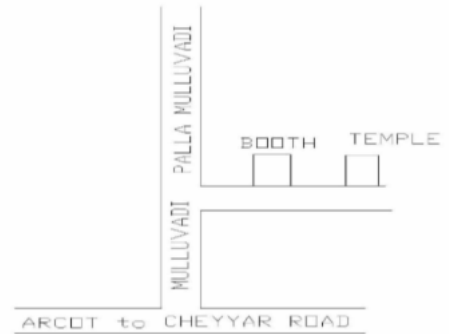

Polling Station Front View

Cad View

WATER	RAHP	F-UG	TOILET	HEARE
✓	✓	✓	✓	✗

Key MAP View

1 பெயர் : யோகேஷ்வரி தந்தை பெயர்: பஞ்சாடர்ம் வீட்டு எண் : 0 வயது : 26 பாலினம் : பெண்	APF1229012 Photo is available	2 பெயர் : ஜெகதீஷ் தந்தை பெயர்: ஏழுமலை வீட்டு எண் : 1 வயது : 40 பாலினம் : ஆண்	CKC2064103 Photo is available	3 பெயர் : கலைச்செல்வி கணவர் பெயர்: தாண்டவமூர்த்தி வீட்டு எண் : 1 வயது : 38 பாலினம் : பெண்	APF0855023 Photo is available
4 பெயர் : சிலம்பரசன் தந்தை பெயர்: முருகன் வீட்டு எண் : 1 வயது : 36 பாலினம் : ஆண்	APF0439315 Photo is available	5 பெயர் : சுகா கணவர் பெயர்: பாபு வீட்டு எண் : 1 வயது : 35 பாலினம் : பெண்	APF0970285 Photo is available	6 பெயர் : ராமன் தந்தை பெயர்: ஏழுமலை வீட்டு எண் : 1 வயது : 32 பாலினம் : ஆண்	APF0751180 Photo is available
7 பெயர் : தனபுரி கா தந்தை பெயர்: காந்தி வீட்டு எண் : 1 வயது : 20 பாலினம் : பெண்	APF2400166 Photo is available	8 பெயர் : ஜெகதீஸ்வரன் தந்தை பெயர்: காந்தி வீட்டு எண் : 1/10 வயது : 24 பாலினம் : ஆண்	APF2099059 Photo is available	9 பெயர் : விஜயலக்ஷ்மி தந்தை பெயர்: லக்ஷ்மணன் வீட்டு எண் : 1/37 வயது : 24 பாலினம் : பெண்	APF2031995 Photo is available
10 பெயர் : மோகனரங்கன் தந்தை பெயர்: ரகு வீட்டு எண் : 1/50 வயது : 26 பாலினம் : ஆண்	APF2031888 Photo is available	S 11 பெயர் : வினிதா ச தந்தை பெயர்: சுகிரீஷ் வீட்டு எண் : 1/61 வயது : 18 பாலினம் : பெண்	APF2426526 Photo is available	12 பெயர் : திருச்செல்வம் தந்தை பெயர்: மணிவண்ணன் வீட்டு எண் : 1/87 வயது : 19 பாலினம் : ஆண்	APF2407450 Photo is available
13 பெயர் : பாபு தந்தை பெயர்: முனுசாமி வீட்டு எண் : 1-95 வயது : 41 பாலினம் : ஆண்	APF0081380 Photo is available	14 பெயர் : கமலகண்ணன் தந்தை பெயர்: பாலு வீட்டு எண் : 1-112 வயது : 35 பாலினம் : ஆண்	APF0425744 Photo is available	15 பெயர் : நந்தினி தந்தை பெயர்: ஏழுமலை வீட்டு எண் : 1/180 வயது : 23 பாலினம் : பெண்	APF2099257 Photo is available
16 பெயர் : குப்பன் தந்தை பெயர்: ரேணு வீட்டு எண் : 2 வயது : 55 பாலினம் : ஆண்	APF0925883 Photo is available	17 பெயர் : மணிக்கண்டன் தந்தை பெயர்: சரவணன் வீட்டு எண் : 2 வயது : 41 பாலினம் : ஆண்	APF1042217 Photo is available	18 பெயர் : ஏழுமலை தந்தை பெயர்: சிவமணி வீட்டு எண் : 2 வயது : 39 பாலினம் : ஆண்	APF0231936 Photo is available
19 பெயர் : சரிதா கணவர் பெயர்: கோபிநாத் வீட்டு எண் : 2 வயது : 37 பாலினம் : பெண்	APF0231563 Photo is available	20 பெயர் : மஞ்சநாதன் தந்தை பெயர்: சண்முகம் வீட்டு எண் : 2 வயது : 35 பாலினம் : ஆண்	APF0231811 Photo is available	21 பெயர் : துர்கா கணவர் பெயர்: வேலு வீட்டு எண் : 2 வயது : 34 பாலினம் : பெண்	APF0751131 Photo is available
22 பெயர் : அனிதா கணவர் பெயர்: பிரகாஷ் வீட்டு எண் : 2 வயது : 34 பாலினம் : பெண்	APF0232058 Photo is available	23 பெயர் : அருள் தந்தை பெயர்: பாபு வீட்டு எண் : 2 வயது : 34 பாலினம் : ஆண்	APF0231571 Photo is available	24 பெயர் : நந்தினி கணவர் பெயர்: செந்தில்குமார் வீட்டு எண் : 2 வயது : 32 பாலினம் : பெண்	APF0751248 Photo is available
25 பெயர் : பெருமாள் தந்தை பெயர்: குப்பன் வீட்டு எண் : 2 வயது : 32 பாலினம் : ஆண்	APF0855122 Photo is available	26 பெயர் : பாக்ரியலட்சுமி கணவர் பெயர்: ராஜமணிக்கம் வீட்டு எண் : 2 வயது : 32 பாலினம் : பெண்	APF0970269 Photo is available	27 பெயர் : சதீஷ்குமார் தந்தை பெயர்: பந்தியம்மாள் வீட்டு எண் : 2 வயது : 31 பாலினம் : ஆண்	APF1000652 Photo is available
28 பெயர் : மோகன்ராஜ் தந்தை பெயர்: சங்கர் வீட்டு எண் : 2 வயது : 31 பாலினம் : ஆண்	APF0751172 Photo is available	29 பெயர் : கல்யாணராமன் தந்தை பெயர்: ரகோத்துமன் வீட்டு எண் : 2 வயது : 30 பாலினம் : ஆண்	APF0751198 Photo is available	30 பெயர் : லாவண்யா தந்தை பெயர்: ரவி வீட்டு எண் : 2 வயது : 29 பாலினம் : பெண்	APF0751230 Photo is available