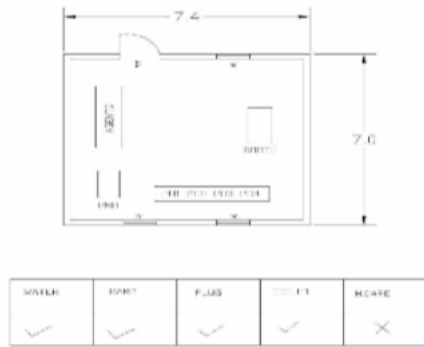

Google Map View

Polling Station Building Front View

Polling Station Front View

Cad View

Key MAP View

1 பெயர் : அனிஷா கணவர் பெயர் : மணிவண்ணன் வீட்டு எண் : 0 வயது : 28 பாலினம் : பெண் Photo is available	APF2215457	# 2 பெயர் : பசுபதி ஆ தந்தை பெயர் : ஆனந்தன் வீட்டு எண் : 00 வயது : 26 பாலினம் : ஆண் Photo is available	APF1189547	3 பெயர் : மண்ணுகான் தந்தை பெயர் : பொன்னுசாமி வீட்டு எண் : 1 வயது : 75 பாலினம் : ஆண் Photo is available	LRB1514066
4 பெயர் : பொன்னி கணவர் பெயர் : சின்னப்பன் வீட்டு எண் : 1 வயது : 75 பாலினம் : பெண் Photo is available	APF0989293	5 பெயர் : குப்பம்மாள் கணவர் பெயர் : வீராசாமி வீட்டு எண் : 1 வயது : 69 பாலினம் : பெண் Photo is available	APF0824128	6 பெயர் : கண்ணன் தந்தை பெயர் : முனியன் வீட்டு எண் : 1 வயது : 65 பாலினம் : ஆண் Photo is available	APF0168575
7 பெயர் : அண்ணாமலை தந்தை பெயர் : ராமசாமி வீட்டு எண் : 1 வயது : 64 பாலினம் : ஆண் Photo is available	APF0271916	8 பெயர் : முனிசாமி தந்தை பெயர் : பொன்னுசாமி வீட்டு எண் : 1 வயது : 60 பாலினம் : ஆண் Photo is available	APF0824136	9 பெயர் : ராணி கணவர் பெயர் : மண்ணுகான் வீட்டு எண் : 1 வயது : 59 பாலினம் : பெண் Photo is available	LRB1514058
10 பெயர் : சேவியர் தந்தை பெயர் : அண்ணாமலை வீட்டு எண் : 1 வயது : 54 பாலினம் : ஆண் Photo is available	APF0951335	11 பெயர் : பெருமாள் தந்தை பெயர் : சதாசிவம் வீட்டு எண் : 1 வயது : 53 பாலினம் : ஆண் Photo is available	APF0272021	12 பெயர் : சித்ரா கணவர் பெயர் : அண்ணாமலை வீட்டு எண் : 1 வயது : 51 பாலினம் : பெண் Photo is available	APF0272229
13 பெயர் : அம்பிகா கணவர் பெயர் : சுகுமார் வீட்டு எண் : 1 வயது : 50 பாலினம் : பெண் Photo is available	APF0168542	14 பெயர் : லட்சுமி கணவர் பெயர் : பன்னீர்செல்வம் வீட்டு எண் : 1 வயது : 48 பாலினம் : பெண் Photo is available	APF0168773	15 பெயர் : குணசுந்தரி கணவர் பெயர் : ராஜா வீட்டு எண் : 1 வயது : 48 பாலினம் : பெண் Photo is available	APF0567065
16 பெயர் : அஞ்சலி கணவர் பெயர் : பாபு வீட்டு எண் : 1 வயது : 47 பாலினம் : பெண் Photo is available	APF0272161	17 பெயர் : வேல் முருகன் தந்தை பெயர் : மண்ணுகான் வீட்டு எண் : 1 வயது : 46 பாலினம் : ஆண் Photo is available	APF0951319	18 பெயர் : கங்கா கணவர் பெயர் : ஐயப்பன் வீட்டு எண் : 1 வயது : 43 பாலினம் : பெண் Photo is available	APF0271866
19 பெயர் : கலைச்செல்வி கணவர் பெயர் : பெருமாள் வீட்டு எண் : 1 வயது : 42 பாலினம் : பெண் Photo is available	APF0272245	20 பெயர் : சமதி கணவர் பெயர் : முருகநாதன் வீட்டு எண் : 1 வயது : 42 பாலினம் : பெண் Photo is available	APF0455063	21 பெயர் : பூங்காவன் கணவர் பெயர் : ரவி வீட்டு எண் : 1 வயது : 41 பாலினம் : பெண் Photo is available	APF0168666
22 பெயர் : வேண்டா கணவர் பெயர் : விஜயன் வீட்டு எண் : 1 வயது : 41 பாலினம் : பெண் Photo is available	APF0788885	23 பெயர் : சிரஞ்சீவி தந்தை பெயர் : சேகர் வீட்டு எண் : 1 வயது : 40 பாலினம் : ஆண் Photo is available	APF0951293	24 பெயர் : சிவா தந்தை பெயர் : சேட்டு வீட்டு எண் : 1 வயது : 39 பாலினம் : ஆண் Photo is available	APF0951350
25 பெயர் : ஜெயகொடி தந்தை பெயர் : சேகர் வீட்டு எண் : 1 வயது : 39 பாலினம் : ஆண் Photo is available	LRB3459252	26 பெயர் : முனிகிரிஷ்ணன் தந்தை பெயர் : முனிசாமி வீட்டு எண் : 1 வயது : 37 பாலினம் : ஆண் Photo is available	APF0687558	27 பெயர் : அ சி ரா தயாளன் தந்தை பெயர் : ராஜேந்திரன் வீட்டு எண் : 1 வயது : 37 பாலினம் : ஆண் Photo is available	APF0876425
28 பெயர் : தேசிங்கு தந்தை பெயர் : காசி வீட்டு எண் : 1 வயது : 36 பாலினம் : ஆண் Photo is available	APF0824169	29 பெயர் : லாவண்யா கணவர் பெயர் : சிரஞ்சீவி வீட்டு எண் : 1 வயது : 35 பாலினம் : பெண் Photo is available	APF0951160	30 பெயர் : சிவா தந்தை பெயர் : மனோகரன் வீட்டு எண் : 1 வயது : 35 பாலினம் : ஆண் Photo is available	APF0168658