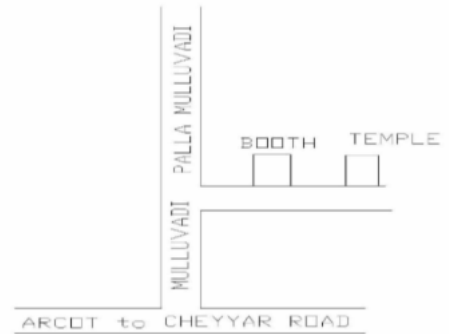

Polling Station Front View

Cad View

WATER	RAMP	F-UG	TOILET	HEAR
✓	✓	✓	✓	✗

Key MAP View

1 பெயர் : பலராமன் தந்தை பெயர்: அண்ணையநாயுடு வீட்டு எண் : 1 வயது : 83 பாலினம் : ஆண் Photo is available	APF1678713	2 பெயர் : சரோஜாஅம்மாள் கணவர் பெயர்: பலராமன் வீட்டு எண் : 1 வயது : 71 பாலினம் : பெண் Photo is available	APF1678721	3 பெயர் : பூர்வாழ்வு தந்தை பெயர்: ஆதிசேசவன் வீட்டு எண் : 1 வயது : 49 பாலினம் : ஆண் Photo is available	APF0232215
4 பெயர் : மகேஸ்வரி கணவர் பெயர்: முனீவேல் வீட்டு எண் : 1 வயது : 47 பாலினம் : பெண் Photo is available	APF0232355	5 பெயர் : லட்சுமி கணவர் பெயர்: ரவி வீட்டு எண் : 1 வயது : 46 பாலினம் : பெண் Photo is available	APF0232496	6 பெயர் : கீதா கணவர் பெயர்: மோகன் வீட்டு எண் : 1 வயது : 43 பாலினம் : பெண் Photo is available	APF0232389
7 பெயர் : மீரா தந்தை பெயர்: மார்கபந்து வீட்டு எண் : 1 வயது : 41 பாலினம் : பெண் Photo is available	APF0081521	8 பெயர் : உஷாராணி கணவர் பெயர்: பாஸ்கரன் வீட்டு எண் : 1 வயது : 41 பாலினம் : பெண் Photo is available	APF0232223	9 பெயர் : ராஜ்குமார் தந்தை பெயர்: ஏழுமலை வீட்டு எண் : 1 வயது : 35 பாலினம் : ஆண் Photo is available	APF0232470
10 பெயர் : வினாயகமூர்த்தி தந்தை பெயர்: சேட்டு வீட்டு எண் : 1 வயது : 35 பாலினம் : ஆண் Photo is available	APF0232256	11 பெயர் : சிவக்குமார் தந்தை பெயர்: கிருஷ்ணன் வீட்டு எண் : 1 வயது : 35 பாலினம் : ஆண் Photo is available	APF0232272	12 பெயர் : பானுப்பிரியா தந்தை பெயர்: மார்கபந்து வீட்டு எண் : 1 வயது : 34 பாலினம் : பெண் Photo is available	APF0232462
13 பெயர் : ராஜலட்சுமி கணவர் பெயர்: ராமதாஸ் வீட்டு எண் : 1 வயது : 34 பாலினம் : பெண் Photo is available	APF0232371	14 பெயர் : சித்ரா கணவர் பெயர்: ராஜாமணி வீட்டு எண் : 1 வயது : 32 பாலினம் : பெண் Photo is available	APF0970335	15 பெயர் : பரமசிவம் தந்தை பெயர்: குப்பன் வீட்டு எண் : 1 வயது : 30 பாலினம் : ஆண் Photo is available	APF0751347
16 பெயர் : ஆனந்தன் தந்தை பெயர்: மகேந்திரன் வீட்டு எண் : 1 வயது : 30 பாலினம் : ஆண் Photo is available	APF0751396	17 பெயர் : சந்தோஷ் தந்தை பெயர்: ஜெயபாலன் வீட்டு எண் : 1 வயது : 28 பாலினம் : ஆண் Photo is available	APF0926006	18 பெயர் : கார்த்திக் தந்தை பெயர்: ரகுராமன் வீட்டு எண் : 1 வயது : 27 பாலினம் : ஆண் Photo is available	APF1076249
19 பெயர் : பெருமாள் தந்தை பெயர்: இராஜாமணி வீட்டு எண் : 1 வயது : 27 பாலினம் : ஆண் Photo is available	APF1076256	20 பெயர் : புனிதா தந்தை பெயர்: கஜேந்திரன் வீட்டு எண் : 1 வயது : 27 பாலினம் : பெண் Photo is available	APF1076314	21 பெயர் : யுவராஜ் தந்தை பெயர்: மூர்த்தி வீட்டு எண் : 1-1 வயது : 31 பாலினம் : ஆண் Photo is available	APF0677039
22 பெயர் : ஹேமலதா கணவர் பெயர்: யுவராஜ் வீட்டு எண் : 1/1 வயது : 29 பாலினம் : பெண் Photo is available	APF2181063	23 பெயர் : கோகிலா தந்தை பெயர்: மூர்த்தி வீட்டு எண் : 1/1 வயது : 23 பாலினம் : பெண் Photo is available	APF2066751	24 பெயர் : கோகுல் தந்தை பெயர்: மூர்த்தி வீட்டு எண் : 1/1பிள்ளையார் கோவில் வயது : 20 பாலினம் : ஆண் Photo is available	APF2314771
25 பெயர் : ராஜேஸ்வரி கணவர் பெயர்: சுரேந்திரன் வீட்டு எண் : 1/2 வயது : 29 பாலினம் : பெண் Photo is available	APF2167682	26 பெயர் : சுரேந்திரன் தந்தை பெயர்: நாகராஜன் வீட்டு எண் : 1/2 வயது : 24 பாலினம் : ஆண் Photo is available	APF2167674	27 பெயர் : இந்துஜா தந்தை பெயர்: நாகராஜன் வீட்டு எண் : 1/2 வயது : 22 பாலினம் : பெண் Photo is available	APF2181238
28 பெயர் : தீபா கணவர் பெயர்: கோபி வீட்டு எண் : 1-3 வயது : 38 பாலினம் : பெண் Photo is available	APF0677047	29 பெயர் : ரங்கநாதன் இதரர் பெயர்: ஆதிசேசவன் வீட்டு எண் : 1/3ஏ வயது : 66 பாலினம் : ஆண் Photo is available	APF2341949	30 பெயர் : வெண்டா கணவர் பெயர்: சிவமூர்த்தி வீட்டு எண் : 1-4 வயது : 36 பாலினம் : பெண் Photo is available	APF0081505