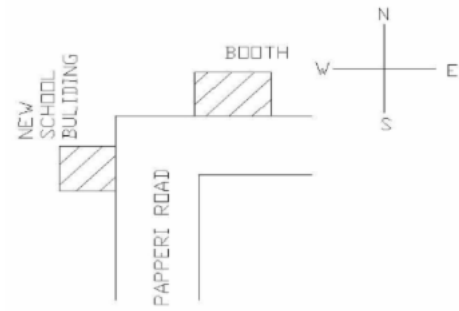

Polling Station Front View

Cad View

Key MAP View

WATER	RAMP	PLUG	TELEET	FIGURE
✓	✓	✓	✓	✗

சட்டமன்றத் தொகுதியின் எண் மற்றும் பெயர் : 42-ஆற்காடு
பிரிவு எண் மற்றும் பெயர் 1-பாப்பேரி (வ.கி) மற்றும் (ஊ), வார்டு 1 பஜனை கோயில் தெரு