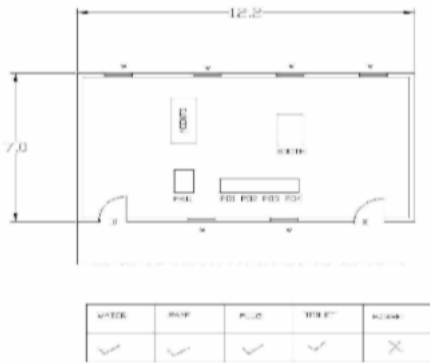

Cad View

Key MAP View