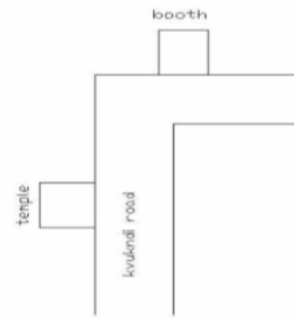

Cad View

Key MAP View