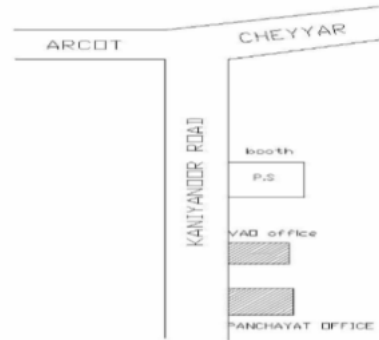

Cad View

Key MAP View