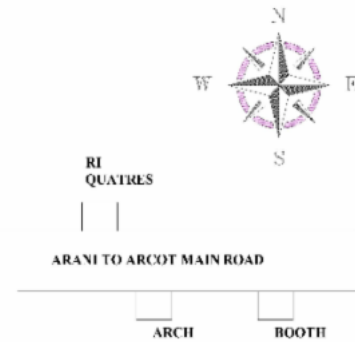

Key MAP View