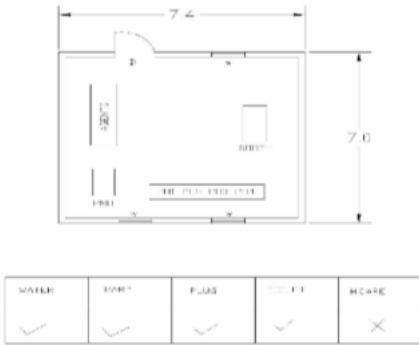

Google Map View

Polling Station Building Front View

Polling Station Front View

Cad View

Key MAP View

சட்டமன்றத் தொகுதியின் எண் மற்றும் பெயர் : 42-ஆற்காடு பிரிவு எண் மற்றும் பெயர் 1-மூஞ்சூர்பட்டு (வ.கி) மற்றும் (ஊ), வார்டு 4, ஆற்காட்டாங்குடிசை (கதவு எண். 138 முதல இறுதி வரை) பாகம் எண் : 21