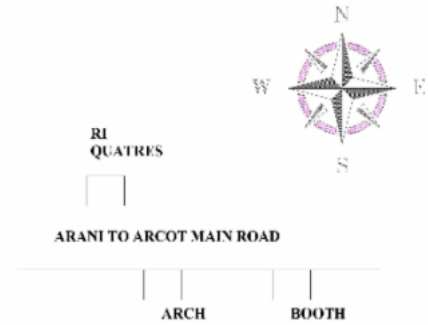

Key MAP View