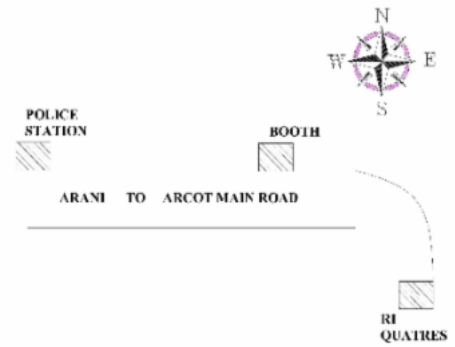

Google Map View

Polling Station Building Front View

Polling Station Front View

Cad View

Key MAP View

1 பெயர் : கருணாமூர்த்தி தந்தை பெயர்: சுப்பிரமணி வீட்டு எண் : 1 வயது : 67 பாலினம் : ஆண்	APF1754308 Photo is available	2 பெயர் : ஞானம் கணவர் பெயர்: கருணாமூர்த்தி வீட்டு எண் : 1 வயது : 60 பாலினம் : பெண்	APF1754316 Photo is available	# 3 பெயர் : எத்திராஜ் சுப்ரமணி தந்தை பெயர்: சுப்பிரமணி வீட்டு எண் : 3 வயது : 75 பாலினம் : ஆண்	APF1754324 Photo is available
# 4 பெயர் : மகேஸ்வரி கணவர் பெயர்: எத்திராசு வீட்டு எண் : 2 வயது : 54 பாலினம் : பெண்	APF1754332 Photo is available	5 பெயர் : சீனிவாசன் தந்தை பெயர்: எத்திராசு வீட்டு எண் : 2 வயது : 43 பாலினம் : ஆண்	CKC1759067 Photo is available	6 பெயர் : ஸ்ரீராம்குமார் தந்தை பெயர்: சுப்பிரமணி வீட்டு எண் : 3 வயது : 41 பாலினம் : ஆண்	CKC1937663 Photo is available
7 பெயர் : பிரபு எ தந்தை பெயர்: மகேஷ்வரி வீட்டு எண் : 3/2 வயது : 37 பாலினம் : ஆண்	APF2280147 Photo is available	# 8 பெயர் : கவிபாரதி பி தந்தை பெயர்: சந்திரபாபு வீட்டு எண் : 3/2 வயது : 33 பாலினம் : பெண்	RST0505446 Photo is available	9 பெயர் : சின்னப்பா தந்தை பெயர்: வரதராஜி வீட்டு எண் : 4 வயது : 55 பாலினம் : ஆண்	CKC1736784 Photo is available
10 பெயர் : லோகநாயகி கணவர் பெயர்: சின்னப்பா வீட்டு எண் : 4 வயது : 49 பாலினம் : பெண்	CKC1739465 Photo is available	11 பெயர் : கஜேந்திரன் தந்தை பெயர்: பெருமாள் வீட்டு எண் : 5 வயது : 49 பாலினம் : ஆண்	APF1754357 Photo is available	12 பெயர் : ஹரிஷ் தந்தை பெயர்: சண்முகம் வீட்டு எண் : 5 வயது : 23 பாலினம் : ஆண்	APF2095172 Photo is available
13 பெயர் : சீனிவாசன் தந்தை பெயர்: கோவிந்தசாமி வீட்டு எண் : 5-1 வயது : 44 பாலினம் : ஆண்	CKC1781376 Photo is available	14 பெயர் : சிவக்குமார் தந்தை பெயர்: கோவிந்தசாமி வீட்டு எண் : 5-1 வயது : 42 பாலினம் : ஆண்	CKC1740919 Photo is available	15 பெயர் : அம்பிகா கணவர் பெயர்: சத்தியமூர்த்தி வீட்டு எண் : 6 வயது : 40 பாலினம் : பெண்	CKC1937846 Photo is available
16 பெயர் : பார்த்தசாரதி தந்தை பெயர்: தக்ஷணாமூர்த்தி வீட்டு எண் : 8-37 வயது : 37 பாலினம் : ஆண்	APF0085209 Photo is available	17 பெயர் : ஜெய்சங்கர் தந்தை பெயர்: ஆறுமுகம் வீட்டு எண் : 9 வயது : 46 பாலினம் : ஆண்	APF0237164 Photo is available	18 பெயர் : சாந்தி கணவர் பெயர்: விஜயகுமார் வீட்டு எண் : 9 வயது : 32 பாலினம் : பெண்	APF1143577 Photo is available
19 பெயர் : சுவாதி தந்தை பெயர்: கிருஷ்ணமூர்த்தி வீட்டு எண் : 9/8ஏ வயது : 26 பாலினம் : பெண்	APF1169077 Photo is available	20 பெயர் : லட்சுமி கணவர் பெயர்: கோபால் வீட்டு எண் : 10 வயது : 76 பாலினம் : பெண்	CKC1937697 Photo is available	21 பெயர் : லோகேஸ்வரி தந்தை பெயர்: கோதண்டன் வீட்டு எண் : 15 வயது : 40 பாலினம் : பெண்	CKC2663250 Photo is available
22 பெயர் : சசிகுமார் தந்தை பெயர்: கோதண்டன் வீட்டு எண் : 15 வயது : 39 பாலினம் : ஆண்	CKC2730208 Photo is available	23 பெயர் : பெருமாள் தந்தை பெயர்: மனோகரன் வீட்டு எண் : 24 வயது : 25 பாலினம் : ஆண்	APF1186527 Photo is available	24 பெயர் : அருண்சுமார் தந்தை பெயர்: சீதாபதி வீட்டு எண் : 25 வயது : 38 பாலினம் : ஆண்	CKC2646412 Photo is available
S 25 பெயர் : மேனகா கணவர் பெயர்: முத்துசுமரன் வீட்டு எண் : 25 வயது : 32 பாலினம் : பெண்	APF0644963 Photo is available	26 பெயர் : கிருஷ்ணா தந்தை பெயர்: அறிவுடைநம்பி வீட்டு எண் : 27/1 வயது : 26 பாலினம் : பெண்	APF1124874 Photo is available	27 பெயர் : ஹேமசந்தர் தந்தை பெயர்: அறிவுடைநம்பி வீட்டு எண் : 27/1 வயது : 24 பாலினம் : ஆண்	APF2026227 Photo is available
28 பெயர் : சுரேஷ் தந்தை பெயர்: கோபால் வீட்டு எண் : 31 வயது : 57 பாலினம் : ஆண்	APF0756320 Photo is available	29 பெயர் : சதீஷ்குமார் தந்தை பெயர்: சுரேஷ் வீட்டு எண் : 31 வயது : 35 பாலினம் : ஆண்	APF0756296 Photo is available	30 பெயர் : சரன்யா தந்தை பெயர்: சுரேஷ் வீட்டு எண் : 31 வயது : 33 பாலினம் : பெண்	APF0756338 Photo is available