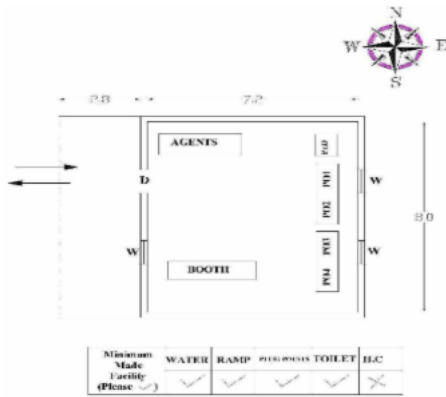

Google Map View

Polling Station Building Front View

Polling Station Front View

Cad View

Key MAP View

சட்டமன்றத் தொகுதியின் எண் மற்றும் பெயர் : 42-ஆற்காடு பிரிவு எண் மற்றும் பெயர் 1-திமிரி (வ.கி) மற்றும்) (சி.சி), வார்டு 8, நேரு பஜார் தெரு