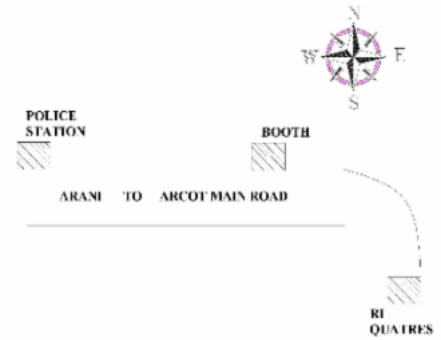

Google Map View

Polling Station Building Front View

Polling Station Front View

Cad View

Key MAP View

சட்டமன்றத் தொகுதியின் எண் மற்றும் பெயர் : 42-ஆற்காடு பிரிவு எண் மற்றும் பெயர் 1-திமிரி (வ.கி) மற்றும்) (சி.சி), வார்டு 8, நேரு பஜார் தெரு