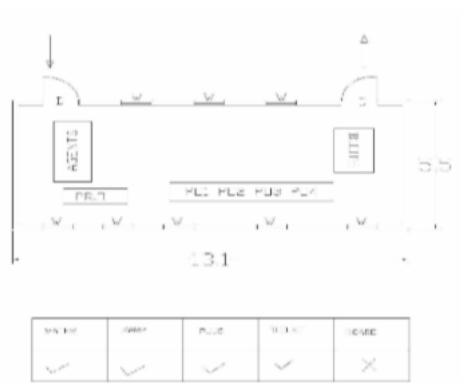

Google Map View

Polling Station Building Front View

Polling Station Front View

Cad View

Key MAP View

சட்டமன்றத் தொகுதியின் எண் மற்றும் பெயர் : 42-ஆற்காடு  
பிரிவு எண் மற்றும் பெயர் 1-நெல்வாய் (வ.கி) மற்றும் (ஊ), வார்டு 3 புதிய தெரு