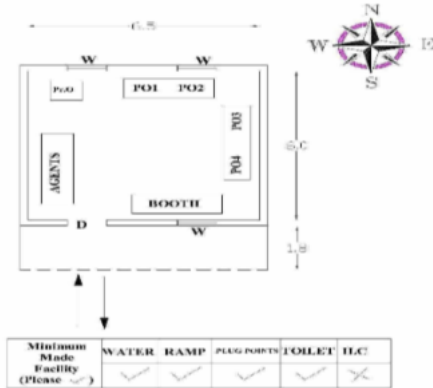

Google Map View

Polling Station Building Front View

Polling Station Front View

Cad View

Key MAP View

1 பெயர் : சக்திசுமார் தந்தை பெயர்: ஆனந்தன் வீட்டு எண் : 1 வயது : 28 பாலினம் : ஆண்	APF0928440 Photo is available	2 பெயர் : வேதா கணவர் பெயர்: சுப்பிரமணி வீட்டு எண் : 2-3 வயது : 41 பாலினம் : பெண்	APF1045194 Photo is available	3 பெயர் : விவேகனந்தமணி தந்தை பெயர்: காளத்தி வீட்டு எண் : 3 வயது : 73 பாலினம் : ஆண்	APF1798974 Photo is available
4 பெயர் : சந்தோஷ் தந்தை பெயர்: சங்கர் வீட்டு எண் : 3 வயது : 22 பாலினம் : ஆண்	APF2193811 Photo is available	5 பெயர் : சங்கீதா கணவர் பெயர்: அன்பழகன் வீட்டு எண் : 3/1 வயது : 26 பாலினம் : பெண்	APF2176394 Photo is available	6 பெயர் : விஜயகுமார் தந்தை பெயர்: ராமதாஸ் வீட்டு எண் : 3A வயது : 41 பாலினம் : ஆண்	APF1001155 Photo is available
7 பெயர் : ஹரிப்பிரியா தந்தை பெயர்: மணி வீட்டு எண் : 6 வயது : 21 பாலினம் : பெண்	APF2265577 Photo is available	8 பெயர் : சிவக்குமாரி கணவர் பெயர்: முருகேசன் வீட்டு எண் : 6-A வயது : 67 பாலினம் : பெண்	APF1798982 Photo is available	#2 9 பெயர் : தி மு மணி தந்தை பெயர்: முருகேசன் வீட்டு எண் : 6-A வயது : 59 பாலினம் : ஆண்	CKC1237262 Photo is available
10 பெயர் : அமுதா கணவர் பெயர்: மணி வீட்டு எண் : 6-A வயது : 46 பாலினம் : பெண்	CKC1965300 Photo is available	11 பெயர் : இந்துமதி தந்தை பெயர்: மணி வீட்டு எண் : 6/A வயது : 25 பாலினம் : பெண்	APF1127141 Photo is available	12 பெயர் : விஜயலட்சுமி கணவர் பெயர்: ராஜேந்திரன் வீட்டு எண் : 9 வயது : 45 பாலினம் : பெண்	CKC1965037 Photo is available
13 பெயர் : உமாசங்கரி தந்தை பெயர்: இளங்கோவன் வீட்டு எண் : 9-1 வயது : 31 பாலினம் : பெண்	APF0641209 Photo is available	14 பெயர் : துர்கா கணவர் பெயர்: முனியன் வீட்டு எண் : , வயது : 36 பாலினம் : பெண்	APF2242154 Photo is available	15 பெயர் : கிருத்திகா தாயின் பெயர்: துர்கா வீட்டு எண் : 10 வயது : 19 பாலினம் : பெண்	APF2392975 Photo is available
16 பெயர் : கிருஷ்ணமூர்த்தி தந்தை பெயர்: முத்தப்பமுதலியார் வீட்டு எண் : 17 வயது : 73 பாலினம் : ஆண்	CKC1237080 Photo is available	17 பெயர் : வடிவாம்பாள் கணவர் பெயர்: கிருஷ்ணமூர்த்தி வீட்டு எண் : 17 வயது : 66 பாலினம் : பெண்	APF1798990 Photo is available	18 பெயர் : மனோன்மணி கணவர் பெயர்: சுப்பிரமணி வீட்டு எண் : 18 வயது : 66 பாலினம் : பெண்	APF1799006 Photo is available
19 பெயர் : குப்பன் தந்தை பெயர்: சுப்பிரமணி வீட்டு எண் : 18 வயது : 50 பாலினம் : ஆண்	CKC1237247 Photo is available	20 பெயர் : ரமேஷ் தந்தை பெயர்: சுப்பிரமணி வீட்டு எண் : 18 வயது : 49 பாலினம் : ஆண்	APF1799014 Photo is available	21 பெயர் : யோகாநந்தி கணவர் பெயர்: ரமேஷ் வீட்டு எண் : 18-22 வயது : 44 பாலினம் : பெண்	APF0757658 Photo is available
22 பெயர் : விக்னேஷ் தந்தை பெயர்: ரவி வீட்டு எண் : 19 வயது : 31 பாலினம் : ஆண்	APF0811794 Photo is available	23 பெயர் : கவிதா கணவர் பெயர்: ஆனந்தன் வீட்டு எண் : 19/2 வயது : 31 பாலினம் : பெண்	APF2309656 Photo is available	24 பெயர் : யோகாநந்தம் தந்தை பெயர்: மாணிக்கவாசகம் வீட்டு எண் : 19B வயது : 37 பாலினம் : ஆண்	CKC2821908 Photo is available
25 பெயர் : ராதாகிருஷ்ணன் தந்தை பெயர்: முனுசாமிபிள்ளை வீட்டு எண் : 20 வயது : 73 பாலினம் : ஆண்	APF1799022 Photo is available	26 பெயர் : ராமகிருஷ்ணன் தந்தை பெயர்: முனுசாமிபிள்ளை வீட்டு எண் : 20 வயது : 68 பாலினம் : ஆண்	APF1799030 Photo is available	27 பெயர் : பச்சையம்மாள் கணவர் பெயர்: ராமகிருஷ்ணன் வீட்டு எண் : 20 வயது : 64 பாலினம் : பெண்	APF1799055 Photo is available
28 பெயர் : பலராமன் தந்தை பெயர்: ராதாகிருஷ்ணன் வீட்டு எண் : 20 வயது : 50 பாலினம் : ஆண்	APF1799063 Photo is available	29 பெயர் : ராஜேஷ்வரி கணவர் பெயர்: பலராமன் வீட்டு எண் : 20 வயது : 43 பாலினம் : பெண்	CKC2744647 Photo is available	30 பெயர் : ஆனந்தன் தந்தை பெயர்: ராமகிருஷ்ணன் வீட்டு எண் : 20 வயது : 42 பாலினம் : ஆண்	CKC1964758 Photo is available