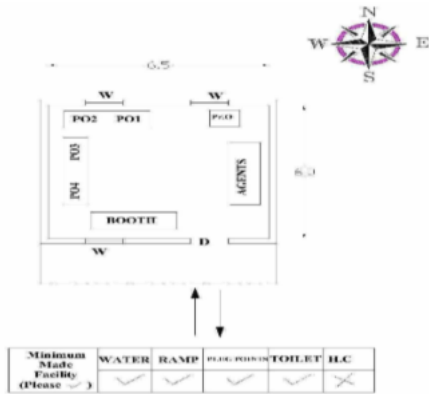

Google Map View

Polling Station Building Front View

Polling Station Front View

Cad View

Key MAP View

சட்டமன்றத் தொகுதியின் எண் மற்றும் பெயர் : 42-ஆற்காடு பிரிவு எண் மற்றும் பெயர் 1-திமிரி (வ.கி) மற்றும் (சி.சி), வார்டு 13 வண்ணார தெரு