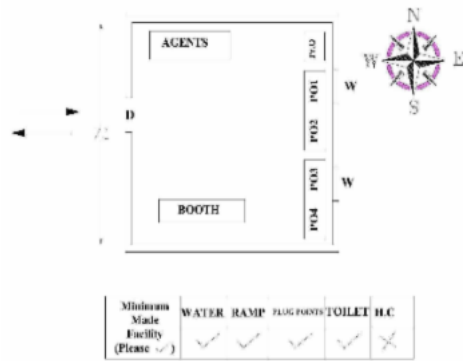

Google Map View

Polling Station Building Front View

Polling Station Front View

Cad View

Key MAP View

சட்டமன்றத் தொகுதியின் எண் மற்றும் பெயர் : 42-ஆற்காடு பிரிவு எண் மற்றும் பெயர் 1-திமிரி (வ.கி) மற்றும்) (சி.சி), வார்டு 10 பழையதெரு