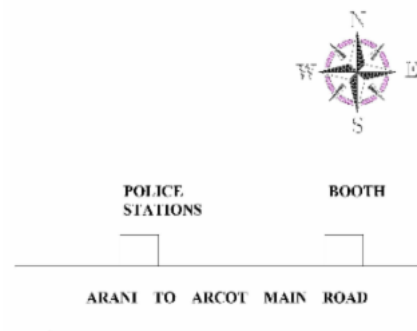

Google Map View

Polling Station Building Front View

Polling Station Front View

Cad View

Key MAP View

சட்டமன்றத் தொகுதியின் எண் மற்றும் பெயர் : 42-ஆற்காடு பிரிவு எண் மற்றும் பெயர் 1-திமிரி (வ.கி) மற்றும்) (சி.சி), வார்டு 10 பழையதெரு