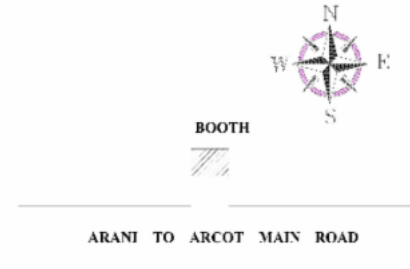

Key MAP View