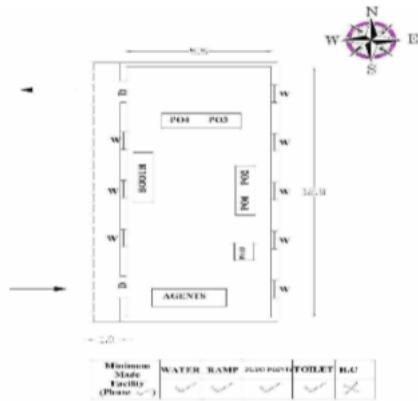

Google Map View

Polling Station Building Front View

Polling Station Front View

Cad View

Key MAP View

1 பெயர் : கிரிஜா கணவர் பெயர்: கண்ணப்பன் வீட்டு எண் : 1 வயது : 67 பாலினம் : பெண் Photo is available	APF1708775	2 பெயர் : யசோதா கணவர் பெயர்: கோவிந்தராஜ் வீட்டு எண் : 1 வயது : 65 பாலினம் : பெண் Photo is available	CKC2613214	3 பெயர் : ரமேஷ் தந்தை பெயர்: பெருமாள் வீட்டு எண் : 1 வயது : 51 பாலினம் : ஆண் Photo is available	APF0333120
4 பெயர் : ஆனந்தன் தந்தை பெயர்: லட்சுமணன் வீட்டு எண் : 1 வயது : 45 பாலினம் : ஆண் Photo is available	APF0930511	5 பெயர் : வேண்டா கணவர் பெயர்: ரமேஷ் வீட்டு எண் : 1 வயது : 42 பாலினம் : பெண் Photo is available	APF0333112	6 பெயர் : பானு கணவர் பெயர்: லட்சுமணன் வீட்டு எண் : 1 வயது : 40 பாலினம் : பெண் Photo is available	APF0930495
S 7 பெயர் : ரேவதி கணவர் பெயர்: சரவணன் வீட்டு எண் : 1 வயது : 39 பாலினம் : பெண் DELETED Photo is available	APF0241257	8 பெயர் : விமலா கணவர் பெயர்: பொன்னியப்பன் வீட்டு எண் : 1 வயது : 36 பாலினம் : பெண் Photo is available	APF0241240	9 பெயர் : கலைச்செல்வி கணவர் பெயர்: முரளி வீட்டு எண் : 1 வயது : 36 பாலினம் : பெண் Photo is available	APF0241174
10 பெயர் : பூவரசன் தந்தை பெயர்: செல்வதுரை வீட்டு எண் : 1 வயது : 32 பாலினம் : ஆண் Photo is available	APF0521104	11 பெயர் : தினேஷ் குமார் தந்தை பெயர்: பாலசுந்தரம் வீட்டு எண் : 1 வயது : 29 பாலினம் : ஆண் Photo is available	APF0930636	12 பெயர் : சரண் தந்தை பெயர்: கிரி வீட்டு எண் : 1/53 வயது : 25 பாலினம் : ஆண் Photo is available	APF1199769
S 13 பெயர் : உஷா கணவர் பெயர்: பாரதிராஜன் வீட்டு எண் : 1-150 வயது : 40 பாலினம் : பெண் DELETED Photo is available	APF0637785	14 பெயர் : நந்தினி ச கணவர் பெயர்: இளையராஜா ந வீட்டு எண் : 1/150 வயது : 36 பாலினம் : பெண் Photo is available	APF1152164	15 பெயர் : வள்ளியம்மாள் கணவர் பெயர்: ஆறுமுகம் வீட்டு எண் : 2 வயது : 66 பாலினம் : பெண் Photo is available	APF1708783
16 பெயர் : மணி தந்தை பெயர்: ஆறுமுகம் வீட்டு எண் : 2 வயது : 47 பாலினம் : ஆண் Photo is available	CKC1293539	17 பெயர் : முருகன் தந்தை பெயர்: ஆறுமுகம் வீட்டு எண் : 2 வயது : 46 பாலினம் : ஆண் Photo is available	CKC1284868	# 18 பெயர் : ஸ் சந்தோஷ் குமார் தந்தை பெயர்: சுந்தரவடிவேல் வீட்டு எண் : 2 வயது : 33 பாலினம் : ஆண் Photo is available	APF0761809
19 பெயர் : சந்தியா தந்தை பெயர்: பழனி வீட்டு எண் : 3/51 வயது : 26 பாலினம் : பெண் Photo is available	APF1107010	20 பெயர் : கௌசல்யா கணவர் பெயர்: வெங்கடேசன் வீட்டு எண் : 4 வயது : 44 பாலினம் : பெண் Photo is available	CKC1804772	21 பெயர் : தனலட்சுமி கணவர் பெயர்: உமாபதி வீட்டு எண் : 4E வயது : 49 பாலினம் : பெண் Photo is available	CKC1283639
22 பெயர் : செல்வம் தந்தை பெயர்: சக்திவேல் வீட்டு எண் : 6 வயது : 46 பாலினம் : ஆண் Photo is available	CKC2673622	23 பெயர் : செளந்தராஜன் தந்தை பெயர்: கடிக்காஜலம் வீட்டு எண் : 10 வயது : 74 பாலினம் : ஆண் Photo is available	APF1708841	24 பெயர் : பவுணம்மாள் கணவர் பெயர்: செளந்தராஜன் வீட்டு எண் : 10 வயது : 71 பாலினம் : பெண் Photo is available	APF1708858
25 பெயர் : நாகமமாள் கணவர் பெயர்: முத்து வீட்டு எண் : 10 வயது : 55 பாலினம் : பெண் Photo is available	APF0333104	26 பெயர் : சரோஜினி கணவர் பெயர்: மோகன் வீட்டு எண் : 10 வயது : 41 பாலினம் : பெண் Photo is available	APF0333146	27 பெயர் : மோகன் தந்தை பெயர்: ரவி வீட்டு எண் : 10-5 வயது : 36 பாலினம் : ஆண் Photo is available	APF0762021
28 பெயர் : சீதாலட்சுமி கணவர் பெயர்: பத்திரிநாராயணன் வீட்டு எண் : 11 வயது : 71 பாலினம் : பெண் Photo is available	CKC1283951	29 பெயர் : நந்தகோபால் தந்தை பெயர்: பத்திரிநாராயணன் வீட்டு எண் : 11 வயது : 54 பாலினம் : ஆண் Photo is available	APF2228278	30 பெயர் : தென்னரசு தந்தை பெயர்: தென்பாண்டியன் வீட்டு எண் : 18 வயது : 32 பாலினம் : ஆண் Photo is available	APF0521039