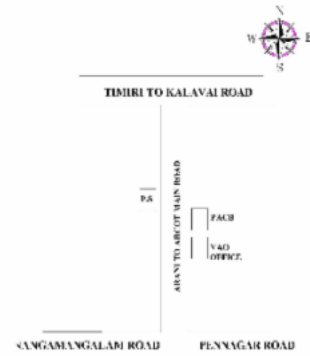

Key MAP View