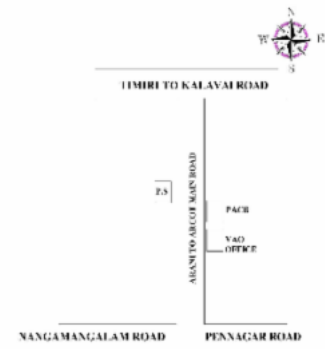

Key MAP View