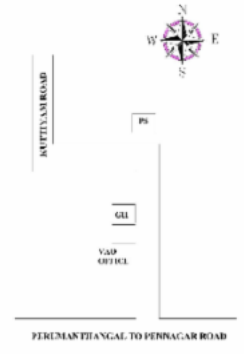

Key MAP View