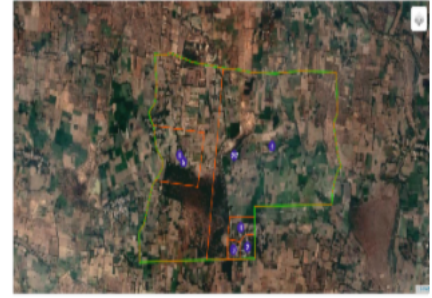

Google Map View