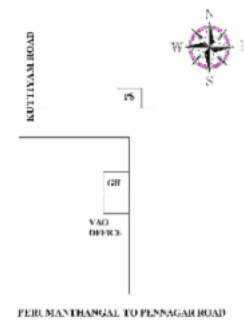

Key MAP View