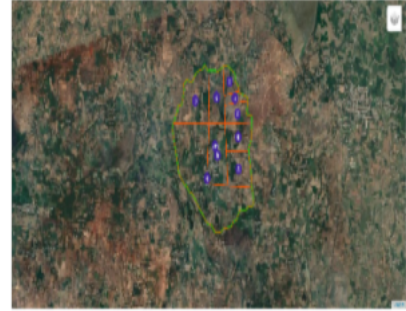

Google Map View