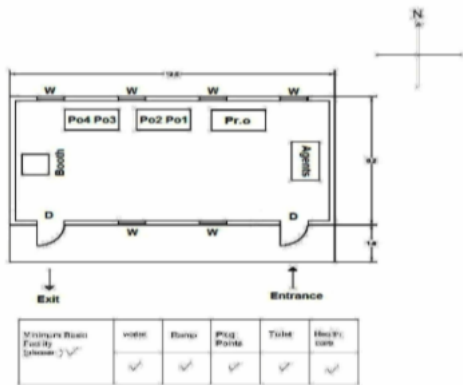

Google Map View

Polling Station Building Front View

Polling Station Front View

Cad View

Key MAP View

1 பெயர் : முல்லைராணி கணவர் பெயர்: பொன்னுரங்கம் வீட்டு எண் : 1 வயது : 69 பாலினம் : பெண் Photo is available APF1832542	2 பெயர் : ஞானசேகர் தந்தை பெயர்: கோபால் வீட்டு எண் : 1 வயது : 41 பாலினம் : ஆண் Photo is available APF1050186	3 பெயர் : இலட்சுமணன் தந்தை பெயர்: ஆனந்தன் வீட்டு எண் : 1 வயது : 41 பாலினம் : ஆண் Photo is available APF0397497
4 பெயர் : ராதா கணவர் பெயர்: சுந்தரேசன் வீட்டு எண் : 1 வயது : 39 பாலினம் : பெண் Photo is available APF0764357	5 பெயர் : பட்டு கணவர் பெயர்: ஞானசேகர் வீட்டு எண் : 1 வயது : 39 பாலினம் : பெண் Photo is available APF1050178	#2 6 பெயர் : மு இளவரசி கணவர் பெயர்: பாக்கியராஜ் வீட்டு எண் : 1 வயது : 35 பாலினம் : பெண் Photo is available APF0090498
7 பெயர் : திருநாவுக்கரசு தந்தை பெயர்: இந்திரன் வீட்டு எண் : 1 வயது : 35 பாலினம் : ஆண் Photo is available APF0336339	8 பெயர் : டயானா தந்தை பெயர்: ஜேம்ஸ் வீட்டு எண் : 1 வயது : 34 பாலினம் : பெண் Photo is available APF0631705	9 பெயர் : சரண்யா தந்தை பெயர்: ஜேம்ஸ் வீட்டு எண் : 1 வயது : 33 பாலினம் : பெண் Photo is available APF0631630
10 பெயர் : வெங்கடேசன் தந்தை பெயர்: தேவன் வீட்டு எண் : 1 வயது : 33 பாலினம் : ஆண் Photo is available APF0764290	11 பெயர் : ராஜசேகர் தந்தை பெயர்: ஜேம்ஸ் வீட்டு எண் : 1 வயது : 31 பாலினம் : ஆண் Photo is available APF0631663	12 பெயர் : அஜித் தந்தை பெயர்: கார்த்திகேயன் வீட்டு எண் : 1 வயது : 28 பாலினம் : ஆண் Photo is available APF0931972
#2 13 பெயர் : புனிதா சரவணன் தந்தை பெயர்: நாகரத்தினம் வீட்டு எண் : 1/2 வயது : 51 பாலினம் : பெண் Photo is available APF2161495	14 பெயர் : பிரபாகரன் தந்தை பெயர்: புஷ்பலிங்கம் வீட்டு எண் : 1/2 வயது : 25 பாலினம் : ஆண் Photo is available APF2058287	15 பெயர் : மீனா கணவர் பெயர்: சீனிவாசன் வீட்டு எண் : 1-4 வயது : 32 பாலினம் : பெண் Photo is available APF0764449
16 பெயர் : பச்சையம்மாள் தந்தை பெயர்: விஜயகுமார் வீட்டு எண் : 1-4A வயது : 36 பாலினம் : பெண் Photo is available APF0631507	17 பெயர் : பழனி தந்தை பெயர்: கோவிந்தராஜி வீட்டு எண் : 1/5 வயது : 68 பாலினம் : ஆண் Photo is available APF1832682	18 பெயர் : பூபதி தந்தை பெயர்: காத்தவராயன் வீட்டு எண் : 1-7B வயது : 34 பாலினம் : ஆண் Photo is available APF0524660
19 பெயர் : கபிலன் தந்தை பெயர்: அமரேசன் வீட்டு எண் : 1/13 வயது : 20 பாலினம் : ஆண் Photo is available APF2310993	20 பெயர் : சரிதா தந்தை பெயர்: சேட்டு வீட்டு எண் : 1/49 வயது : 22 பாலினம் : பெண் Photo is available APF2193696	21 பெயர் : இராஜேஷ் தந்தை பெயர்: புஷ்பலிங்கம் வீட்டு எண் : 1-A வயது : 32 பாலினம் : ஆண் Photo is available APF0524645
22 பெயர் : சரோஜா கணவர் பெயர்: நாகரத்தினம் வீட்டு எண் : 2 வயது : 86 பாலினம் : பெண் Photo is available CKC1388396	23 பெயர் : புஷ்பலிங்கம் தந்தை பெயர்: நாகரத்தினம் வீட்டு எண் : 2 வயது : 63 பாலினம் : ஆண் Photo is available APF1832559	24 பெயர் : பாபு தந்தை பெயர்: நாகரத்தினம் வீட்டு எண் : 2 வயது : 58 பாலினம் : ஆண் Photo is available APF1832567
25 பெயர் : ஈஸ்வரி கணவர் பெயர்: புஷ்பலிங்கம் வீட்டு எண் : 2 வயது : 54 பாலினம் : பெண் Photo is available APF1832575	26 பெயர் : மோகனா தந்தை பெயர்: கோபி வீட்டு எண் : 2 வயது : 33 பாலினம் : பெண் Photo is available APF0397471	27 பெயர் : விசாலாட்சி கணவர் பெயர்: முருகேசன் வீட்டு எண் : 3 வயது : 61 பாலினம் : பெண் Photo is available APF1832583
28 பெயர் : முனியம்மாள் கணவர் பெயர்: செல்வன் வீட்டு எண் : 3 வயது : 51 பாலினம் : பெண் Photo is available APF0242768	29 பெயர் : தேன்மொழி கணவர் பெயர்: பாபு வீட்டு எண் : 3 வயது : 45 பாலினம் : பெண் Photo is available CKC2671923	30 பெயர் : கோபி தந்தை பெயர்: சுப்பரமணி வீட்டு எண் : 3 வயது : 42 பாலினம் : ஆண் Photo is available CKC2010114