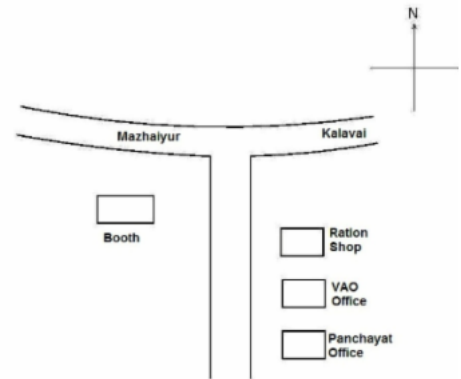

Google Map View

Polling Station Building Front View

Polling Station Front View

Cad View

Key MAP View

1 பெயர் : முல்லைராணி கணவர் பெயர்: பொன்னுரங்கம் வீட்டு எண் : 1 வயது : 69 பாலினம் : பெண் Photo is available APF1832542	2 பெயர் : ஞானசேகர் தந்தை பெயர்: கோபால் வீட்டு எண் : 1 வயது : 41 பாலினம் : ஆண் Photo is available APF1050186	3 பெயர் : இலட்சுமணன் தந்தை பெயர்: ஆனந்தன் வீட்டு எண் : 1 வயது : 41 பாலினம் : ஆண் Photo is available APF0397497
4 பெயர் : ராதா கணவர் பெயர்: சுந்தரேசன் வீட்டு எண் : 1 வயது : 39 பாலினம் : பெண் Photo is available APF0764357	5 பெயர் : பட்டு கணவர் பெயர்: ஞானசேகர் வீட்டு எண் : 1 வயது : 39 பாலினம் : பெண் Photo is available APF1050178	#2 6 பெயர் : மு இளவரசி கணவர் பெயர்: பாக்கியராஜ் வீட்டு எண் : 1 வயது : 35 பாலினம் : பெண் Photo is available APF0090498
7 பெயர் : திருநாவுக்கரசு தந்தை பெயர்: இந்திரன் வீட்டு எண் : 1 வயது : 35 பாலினம் : ஆண் Photo is available APF0336339	8 பெயர் : டயானா தந்தை பெயர்: ஜேம்ஸ் வீட்டு எண் : 1 வயது : 34 பாலினம் : பெண் Photo is available APF0631705	9 பெயர் : சரண்யா தந்தை பெயர்: ஜேம்ஸ் வீட்டு எண் : 1 வயது : 33 பாலினம் : பெண் Photo is available APF0631630
10 பெயர் : வெங்கடேசன் தந்தை பெயர்: தேவன் வீட்டு எண் : 1 வயது : 33 பாலினம் : ஆண் Photo is available APF0764290	11 பெயர் : ராஜசேகர் தந்தை பெயர்: ஜேம்ஸ் வீட்டு எண் : 1 வயது : 31 பாலினம் : ஆண் Photo is available APF0631663	12 பெயர் : அஜித் தந்தை பெயர்: கார்த்திகேயன் வீட்டு எண் : 1 வயது : 28 பாலினம் : ஆண் Photo is available APF0931972
#2 13 பெயர் : புனிதா சரவணன் தந்தை பெயர்: நாகரத்தினம் வீட்டு எண் : 1/2 வயது : 51 பாலினம் : பெண் Photo is available APF2161495	14 பெயர் : பிரபாகரன் தந்தை பெயர்: புஷ்பலிங்கம் வீட்டு எண் : 1/2 வயது : 25 பாலினம் : ஆண் Photo is available APF2058287	15 பெயர் : மீனா கணவர் பெயர்: சீனிவாசன் வீட்டு எண் : 1-4 வயது : 32 பாலினம் : பெண் Photo is available APF0764449
16 பெயர் : பச்சையம்மாள் தந்தை பெயர்: விஜயகுமார் வீட்டு எண் : 1-4A வயது : 36 பாலினம் : பெண் Photo is available APF0631507	17 பெயர் : பழனி தந்தை பெயர்: கோவிந்தராஜி வீட்டு எண் : 1/5 வயது : 68 பாலினம் : ஆண் Photo is available APF1832682	18 பெயர் : பூபதி தந்தை பெயர்: காத்தவராயன் வீட்டு எண் : 1-7B வயது : 34 பாலினம் : ஆண் Photo is available APF0524660
19 பெயர் : கபிலன் தந்தை பெயர்: அமரேசன் வீட்டு எண் : 1/13 வயது : 20 பாலினம் : ஆண் Photo is available APF2310993	20 பெயர் : சரிதா தந்தை பெயர்: சேட்டு வீட்டு எண் : 1/49 வயது : 22 பாலினம் : பெண் Photo is available APF2193696	21 பெயர் : இராஜேஷ் தந்தை பெயர்: புஷ்பலிங்கம் வீட்டு எண் : 1-A வயது : 32 பாலினம் : ஆண் Photo is available APF0524645
22 பெயர் : சரோஜா கணவர் பெயர்: நாகரத்தினம் வீட்டு எண் : 2 வயது : 86 பாலினம் : பெண் Photo is available CKC1388396	23 பெயர் : புஷ்பலிங்கம் தந்தை பெயர்: நாகரத்தினம் வீட்டு எண் : 2 வயது : 63 பாலினம் : ஆண் Photo is available APF1832559	24 பெயர் : பாபு தந்தை பெயர்: நாகரத்தினம் வீட்டு எண் : 2 வயது : 58 பாலினம் : ஆண் Photo is available APF1832567
25 பெயர் : ஈஸ்வரி கணவர் பெயர்: புஷ்பலிங்கம் வீட்டு எண் : 2 வயது : 54 பாலினம் : பெண் Photo is available APF1832575	26 பெயர் : மோகனா தந்தை பெயர்: கோபி வீட்டு எண் : 2 வயது : 33 பாலினம் : பெண் Photo is available APF0397471	27 பெயர் : விசாலாட்சி கணவர் பெயர்: முருகேசன் வீட்டு எண் : 3 வயது : 61 பாலினம் : பெண் Photo is available APF1832583
28 பெயர் : முனியம்மாள் கணவர் பெயர்: செல்வன் வீட்டு எண் : 3 வயது : 51 பாலினம் : பெண் Photo is available APF0242768	29 பெயர் : தேன்மொழி கணவர் பெயர்: பாபு வீட்டு எண் : 3 வயது : 45 பாலினம் : பெண் Photo is available CKC2671923	30 பெயர் : கோபி தந்தை பெயர்: சுப்பரமணி வீட்டு எண் : 3 வயது : 42 பாலினம் : ஆண் Photo is available CKC2010114