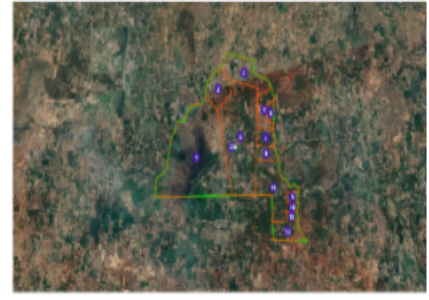

Google Map View