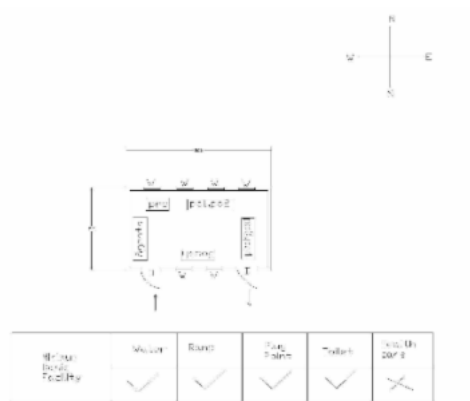

Nazri Naksha

Google Map View

Polling Station Building Front View

Polling Station Front View

Cad View

Key MAP View

1 பெயர் : சொக்கன் தந்தை பெயர்: துரைசாமி வீட்டு எண் : 3/3C வயது : 53 பாலினம் : ஆண்	APF2015410 Photo is available	2 பெயர் : பாஸ்கரன் தந்தை பெயர்: சுப்பிரமணி வீட்டு எண் : 4 வயது : 41 பாலினம் : ஆண்	APF0861583 Photo is available	3 பெயர் : தாமோதரன் தந்தை பெயர்: தேவராஜன் வீட்டு எண் : 6/9 வயது : 64 பாலினம் : ஆண்	APF1167881 Photo is available
4 பெயர் : ரஞ்சித்குமார் தந்தை பெயர்: தேவராஜ் வீட்டு எண் : 14 வயது : 32 பாலினம் : ஆண்	APF0861591 Photo is available	5 பெயர் : லட்சுமி கணவர் பெயர்: பழனி வீட்டு எண் : 48 வயது : 50 பாலினம் : பெண்	APF0397653 Photo is available	6 பெயர் : சாந்தி கணவர் பெயர்: சொக்கன் வீட்டு எண் : 310 வயது : 25 பாலினம் : பெண்	APF2015485 Photo is available
7 பெயர் : வினோத் குமார் தந்தை பெயர்: ராமா மூர்த்தி வீட்டு எண் : 377 வயது : 30 பாலினம் : ஆண்	APF2090660 Photo is available	8 பெயர் : திலீப் குமார் தந்தை பெயர்: சங்கர் வீட்டு எண் : 384 வயது : 37 பாலினம் : ஆண்	CKC2768802 Photo is available	9 பெயர் : தீபா கணவர் பெயர்: அன்பரசன் வீட்டு எண் : 387 வயது : 33 பாலினம் : பெண்	APF2090652 Photo is available
10 பெயர் : சந்தியா கணவர் பெயர்: எழிலரசன் வீட்டு எண் : 387 வயது : 28 பாலினம் : பெண்	APF2090702 Photo is available	11 பெயர் : சேகர் தந்தை பெயர்: முனிசாமி வீட்டு எண் : 411 வயது : 53 பாலினம் : ஆண்	CKC1915271 Photo is available	12 பெயர் : புஷ்பா கணவர் பெயர்: சேகர் வீட்டு எண் : 411 வயது : 27 பாலினம் : பெண்	APF1164722 Photo is available
13 பெயர் : சுப்பிரமணி தந்தை பெயர்: துரைசாமி வீட்டு எண் : 412 வயது : 67 பாலினம் : ஆண்	APF1848480 Photo is available	14 பெயர் : பாலன் தந்தை பெயர்: சுப்பிரமணி வீட்டு எண் : 412 வயது : 39 பாலினம் : ஆண்	APF0090704 Photo is available	15 பெயர் : விஜயா கணவர் பெயர்: பாலன் வீட்டு எண் : 412 வயது : 37 பாலினம் : பெண்	APF0242933 Photo is available
16 பெயர் : குப்பன் தந்தை பெயர்: கணேசன் வீட்டு எண் : 413 வயது : 59 பாலினம் : ஆண்	APF1851898 Photo is available	17 பெயர் : குப்பு கணவர் பெயர்: குப்பன் வீட்டு எண் : 413 வயது : 54 பாலினம் : பெண்	APF1851906 Photo is available	18 பெயர் : பாபு தந்தை பெயர்: குப்பன் வீட்டு எண் : 413 வயது : 32 பாலினம் : ஆண்	APF0861617 Photo is available
19 பெயர் : மண்ணு தந்தை பெயர்: கணேசன் வீட்டு எண் : 414 வயது : 47 பாலினம் : ஆண்	CKC2425858 Photo is available	20 பெயர் : ரேணுகா கணவர் பெயர்: மண்ணு வீட்டு எண் : 414 வயது : 41 பாலினம் : பெண்	CKC2425866 Photo is available	21 பெயர் : குமரேசன் தந்தை பெயர்: மண்ணு வீட்டு எண் : 414 வயது : 24 பாலினம் : ஆண்	APF2015527 Photo is available
22 பெயர் : சந்திரா கணவர் பெயர்: வீரபத்திரன் வீட்டு எண் : 415 வயது : 61 பாலினம் : பெண்	APF1851914 Photo is available	23 பெயர் : குமார் தந்தை பெயர்: வீரபத்திரன் வீட்டு எண் : 415 வயது : 42 பாலினம் : ஆண்	CKC1914100 Photo is available	24 பெயர் : செல்வம் தந்தை பெயர்: வீரபத்திரன் வீட்டு எண் : 415 வயது : 37 பாலினம் : ஆண்	APF0090712 Photo is available
25 பெயர் : நேத்ரா தந்தை பெயர்: குமார் வீட்டு எண் : 415 வயது : 32 பாலினம் : பெண்	APF0974162 Photo is available	26 பெயர் : ராஜா தந்தை பெயர்: சுப்பிரமணி வீட்டு எண் : 416 வயது : 55 பாலினம் : ஆண்	APF1851922 Photo is available	27 பெயர் : ஆஷா கணவர் பெயர்: ராஜா வீட்டு எண் : 416 வயது : 53 பாலினம் : பெண்	APF1851930 Photo is available
28 பெயர் : தமிழ்செல்வன் தந்தை பெயர்: ராஜா வீட்டு எண் : 416 வயது : 30 பாலினம் : ஆண்	APF0861609 Photo is available	29 பெயர் : பாலாஜி தந்தை பெயர்: ராஜா வீட்டு எண் : 416 வயது : 25 பாலினம் : ஆண்	APF1164847 Photo is available	30 பெயர் : ராஜம்மாள் கணவர் பெயர்: சுப்பிரமணி வீட்டு எண் : 417 வயது : 76 பாலினம் : பெண்	APF1851948 Photo is available