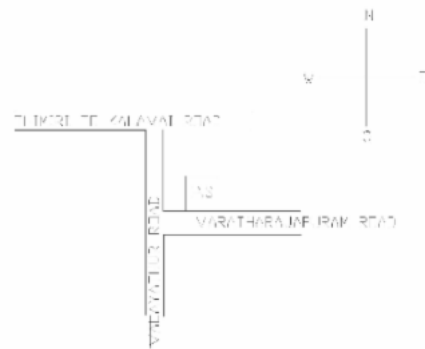

Nazri Naksha

Google Map View

Polling Station Building Front View

Polling Station Front View

Cad View

Key MAP View

1 பெயர் : சொக்கன் தந்தை பெயர்: துரைசாமி வீட்டு எண் : 3/3C வயது : 53 பாலினம் : ஆண்	APF2015410 Photo is available	2 பெயர் : பாஸ்கரன் தந்தை பெயர்: சுப்பிரமணி வீட்டு எண் : 4 வயது : 41 பாலினம் : ஆண்	APF0861583 Photo is available	3 பெயர் : தாமோதரன் தந்தை பெயர்: தேவராஜன் வீட்டு எண் : 6/9 வயது : 64 பாலினம் : ஆண்	APF1167881 Photo is available
4 பெயர் : ரஞ்சித்குமார் தந்தை பெயர்: தேவராஜ் வீட்டு எண் : 14 வயது : 32 பாலினம் : ஆண்	APF0861591 Photo is available	5 பெயர் : லட்சுமி கணவர் பெயர்: பழனி வீட்டு எண் : 48 வயது : 50 பாலினம் : பெண்	APF0397653 Photo is available	6 பெயர் : சாந்தி கணவர் பெயர்: சொக்கன் வீட்டு எண் : 310 வயது : 25 பாலினம் : பெண்	APF2015485 Photo is available
7 பெயர் : வினோத் குமார் தந்தை பெயர்: ராமா மூர்த்தி வீட்டு எண் : 377 வயது : 30 பாலினம் : ஆண்	APF2090660 Photo is available	8 பெயர் : திலீப் குமார் தந்தை பெயர்: சங்கர் வீட்டு எண் : 384 வயது : 37 பாலினம் : ஆண்	CKC2768802 Photo is available	9 பெயர் : தீபா கணவர் பெயர்: அன்பரசன் வீட்டு எண் : 387 வயது : 33 பாலினம் : பெண்	APF2090652 Photo is available
10 பெயர் : சந்தியா கணவர் பெயர்: எழிலரசன் வீட்டு எண் : 387 வயது : 28 பாலினம் : பெண்	APF2090702 Photo is available	11 பெயர் : சேகர் தந்தை பெயர்: முனிசாமி வீட்டு எண் : 411 வயது : 53 பாலினம் : ஆண்	CKC1915271 Photo is available	12 பெயர் : புஷ்பா கணவர் பெயர்: சேகர் வீட்டு எண் : 411 வயது : 27 பாலினம் : பெண்	APF1164722 Photo is available
13 பெயர் : சுப்பிரமணி தந்தை பெயர்: துரைசாமி வீட்டு எண் : 412 வயது : 67 பாலினம் : ஆண்	APF1848480 Photo is available	14 பெயர் : பாலன் தந்தை பெயர்: சுப்பிரமணி வீட்டு எண் : 412 வயது : 39 பாலினம் : ஆண்	APF0090704 Photo is available	15 பெயர் : விஜயா கணவர் பெயர்: பாலன் வீட்டு எண் : 412 வயது : 37 பாலினம் : பெண்	APF0242933 Photo is available
16 பெயர் : குப்பன் தந்தை பெயர்: கணேசன் வீட்டு எண் : 413 வயது : 59 பாலினம் : ஆண்	APF1851898 Photo is available	17 பெயர் : குப்பு கணவர் பெயர்: குப்பன் வீட்டு எண் : 413 வயது : 54 பாலினம் : பெண்	APF1851906 Photo is available	18 பெயர் : பாபு தந்தை பெயர்: குப்பன் வீட்டு எண் : 413 வயது : 32 பாலினம் : ஆண்	APF0861617 Photo is available
19 பெயர் : மண்ணு தந்தை பெயர்: கணேசன் வீட்டு எண் : 414 வயது : 47 பாலினம் : ஆண்	CKC2425858 Photo is available	20 பெயர் : ரேணுகா கணவர் பெயர்: மண்ணு வீட்டு எண் : 414 வயது : 41 பாலினம் : பெண்	CKC2425866 Photo is available	21 பெயர் : குமரேசன் தந்தை பெயர்: மண்ணு வீட்டு எண் : 414 வயது : 24 பாலினம் : ஆண்	APF2015527 Photo is available
22 பெயர் : சந்திரா கணவர் பெயர்: வீரபத்திரன் வீட்டு எண் : 415 வயது : 61 பாலினம் : பெண்	APF1851914 Photo is available	23 பெயர் : குமார் தந்தை பெயர்: வீரபத்திரன் வீட்டு எண் : 415 வயது : 42 பாலினம் : ஆண்	CKC1914100 Photo is available	24 பெயர் : செல்வம் தந்தை பெயர்: வீரபத்திரன் வீட்டு எண் : 415 வயது : 37 பாலினம் : ஆண்	APF0090712 Photo is available
25 பெயர் : நேத்ரா தந்தை பெயர்: குமார் வீட்டு எண் : 415 வயது : 32 பாலினம் : பெண்	APF0974162 Photo is available	26 பெயர் : ராஜா தந்தை பெயர்: சுப்பிரமணி வீட்டு எண் : 416 வயது : 55 பாலினம் : ஆண்	APF1851922 Photo is available	27 பெயர் : ஆஷா கணவர் பெயர்: ராஜா வீட்டு எண் : 416 வயது : 53 பாலினம் : பெண்	APF1851930 Photo is available
28 பெயர் : தமிழ்செல்வன் தந்தை பெயர்: ராஜா வீட்டு எண் : 416 வயது : 30 பாலினம் : ஆண்	APF0861609 Photo is available	29 பெயர் : பாலாஜி தந்தை பெயர்: ராஜா வீட்டு எண் : 416 வயது : 25 பாலினம் : ஆண்	APF1164847 Photo is available	30 பெயர் : ராஜம்மாள் கணவர் பெயர்: சுப்பிரமணி வீட்டு எண் : 417 வயது : 76 பாலினம் : பெண்	APF1851948 Photo is available