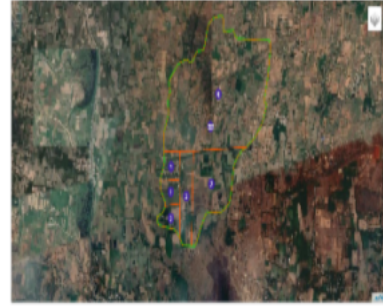

**4. வாக்காளர்களின் எண்ணிக்கை**

தொடங்கும் வரிசை எண்	முடியும் வரிசை எண்.	நிகர வாக்காளர்களின் எண்ணிக்கை			
		ஆண்	பெண்	மூன்றாம் பாலினம்	மொத்தம்
1	608	278	329	0	607

கையொப்பம்

Nazri Naksha

Google Map View

Polling Station Building Front View