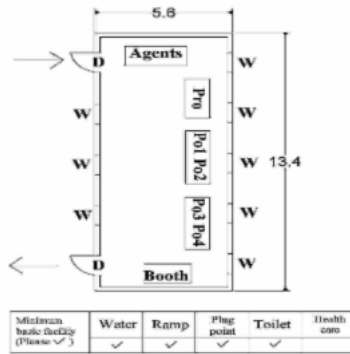

வாக்காளர் பதிவு அலுவலரின்
கையொப்பம்

Nazri Naksha

Google Map View

Polling Station Building Front View

Polling Station Front View

Cad View

Key MAP View

1 பெயர் : ஆயம்மாள் கணவர் பெயர் : கண்ணன் வீட்டு எண் : 1 வயது : 61 பாலினம் : பெண் Photo is available	APF1893551	2 பெயர் : மோகன்ராஜ் தந்தை பெயர் : சீனிவாசன் வீட்டு எண் : 1/73 வயது : 20 பாலினம் : ஆண் Photo is available	APF2305571	3 பெயர் : இளங்கோ தந்தை பெயர் : தங்கவேலு வீட்டு எண் : 22 வயது : 45 பாலினம் : ஆண் Photo is available	CKC2014363
4 பெயர் : கோமதி கணவர் பெயர் : இளங்கோவன் வீட்டு எண் : 22 வயது : 44 பாலினம் : பெண் Photo is available	CKC2013142	5 பெயர் : சிலம்பரசன் தந்தை பெயர் : ஏழுமலை வீட்டு எண் : 32 வயது : 27 பாலினம் : ஆண் Photo is available	APF1078278	6 பெயர் : ரேணுகாதேவி தாயின் பெயர் : அமுதா வீட்டு எண் : 32/3 வயது : 20 பாலினம் : பெண் Photo is available	APF2324390
7 பெயர் : சந்தோஷ் கே தந்தை பெயர் : குமார் வீட்டு எண் : 37 வயது : 22 பாலினம் : ஆண் Photo is available	APF2225936	8 பெயர் : யுவராஜ் தந்தை பெயர் : பாண்டியன் வீட்டு எண் : 40 வயது : 21 பாலினம் : ஆண் Photo is available	APF2259885	9 பெயர் : ஜனனி தந்தை பெயர் : பாண்டியன் வீட்டு எண் : 40 வயது : 19 பாலினம் : பெண் Photo is available	APF2383222
10 பெயர் : இலக்கியா தந்தை பெயர் : முருகன் வீட்டு எண் : 48 வயது : 20 பாலினம் : பெண் Photo is available	APF2305464	11 பெயர் : தினேஷ்குமார் தந்தை பெயர் : திருநாவுக்கரசு வீட்டு எண் : 56 வயது : 21 பாலினம் : ஆண் Photo is available	APF2271682	12 பெயர் : லோகநாதன் தந்தை பெயர் : ஆனந்தன் வீட்டு எண் : 74 வயது : 22 பாலினம் : ஆண் Photo is available	APF2193316
13 பெயர் : குமரவேல் தந்தை பெயர் : வேலாயுதம் வீட்டு எண் : 77 வயது : 30 பாலினம் : ஆண் Photo is available	APF0764969	14 பெயர் : ரோஷினி கணவர் பெயர் : தமிழ்மணி வீட்டு எண் : 82 வயது : 22 பாலினம் : பெண் Photo is available	APF2324374	15 பெயர் : சுசீலா கணவர் பெயர் : கிருஷ்ணன் வீட்டு எண் : 121 வயது : 74 பாலினம் : பெண் Photo is available	APF1893585
16 பெயர் : பரிமளா தந்தை பெயர் : கிருஷ்ணன் வீட்டு எண் : 121 வயது : 42 பாலினம் : பெண் Photo is available	CKC2014330	17 பெயர் : தயாளன் தந்தை பெயர் : பூஞ்சோலை வீட்டு எண் : 122 வயது : 69 பாலினம் : ஆண் Photo is available	APF1893601	18 பெயர் : சாந்தி கணவர் பெயர் : தயாளன் வீட்டு எண் : 122 வயது : 57 பாலினம் : பெண் Photo is available	APF2305431
19 பெயர் : ஏழுமலை தந்தை பெயர் : தயாளன் வீட்டு எண் : 122 வயது : 42 பாலினம் : ஆண் Photo is available	CKC2013555	20 பெயர் : கலைச்செல்வி கணவர் பெயர் : ஏழுமலை வீட்டு எண் : 122 வயது : 31 பாலினம் : பெண் Photo is available	APF1099118	21 பெயர் : சத்தியமூர்த்தி தந்தை பெயர் : தனபால் வீட்டு எண் : 123 வயது : 65 பாலினம் : ஆண் Photo is available	CKC2014348
22 பெயர் : குப்பு கணவர் பெயர் : கிருஷ்ணன் வீட்டு எண் : 124 வயது : 69 பாலினம் : பெண் Photo is available	APF1893627	23 பெயர் : முனியன் தந்தை பெயர் : கிருஷ்ணன் வீட்டு எண் : 124 வயது : 46 பாலினம் : ஆண் Photo is available	CKC1389436	24 பெயர் : சரஸ்வதி கணவர் பெயர் : முனியன் வீட்டு எண் : 124 வயது : 44 பாலினம் : பெண் Photo is available	CKC2377919
25 பெயர் : மு ஆஷா தந்தை பெயர் : கி முனியன் வீட்டு எண் : 124 வயது : 23 பாலினம் : பெண் Photo is available	APF2132181	26 பெயர் : சந்தோஷ் தந்தை பெயர் : முனியன் வீட்டு எண் : 124 வயது : 21 பாலினம் : ஆண் Photo is available	APF2236354	27 பெயர் : தேவதாஸ் தந்தை பெயர் : அருணாச்சலம் வீட்டு எண் : 126 வயது : 63 பாலினம் : ஆண் Photo is available	APF1893635
28 பெயர் : சிங்காரி கணவர் பெயர் : தேவதாஸ் வீட்டு எண் : 126 வயது : 58 பாலினம் : பெண் Photo is available	APF1893643	29 பெயர் : சுப்பிரமணி தந்தை பெயர் : அருணாச்சலம் வீட்டு எண் : 126 வயது : 50 பாலினம் : ஆண் Photo is available	APF1893650	30 பெயர் : பழனி தந்தை பெயர் : அருணாச்சலம் வீட்டு எண் : 126 வயது : 49 பாலினம் : ஆண் Photo is available	CKC2672376