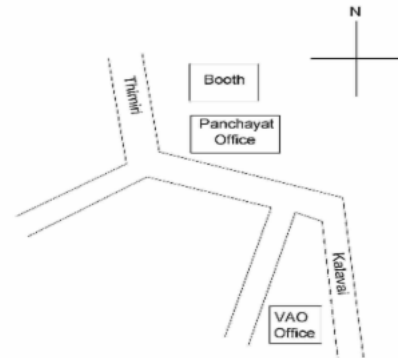

வாக்காளர் பதிவு அலுவலரின்
கையொப்பம்

Nazri Naksha

Google Map View

Polling Station Building Front View

Polling Station Front View

Cad View

Key MAP View

1 பெயர் : ஆயம்மாள் கணவர் பெயர் : கண்ணன் வீட்டு எண் : 1 வயது : 61 பாலினம் : பெண் Photo is available	APF1893551	2 பெயர் : மோகன்ராஜ் தந்தை பெயர் : சீனிவாசன் வீட்டு எண் : 1/73 வயது : 20 பாலினம் : ஆண் Photo is available	APF2305571	3 பெயர் : இளங்கோ தந்தை பெயர் : தங்கவேலு வீட்டு எண் : 22 வயது : 45 பாலினம் : ஆண் Photo is available	CKC2014363
4 பெயர் : கோமதி கணவர் பெயர் : இளங்கோவன் வீட்டு எண் : 22 வயது : 44 பாலினம் : பெண் Photo is available	CKC2013142	5 பெயர் : சிலம்பரசன் தந்தை பெயர் : ஏழுமலை வீட்டு எண் : 32 வயது : 27 பாலினம் : ஆண் Photo is available	APF1078278	6 பெயர் : ரேணுகாதேவி தாயின் பெயர் : அமுதா வீட்டு எண் : 32/3 வயது : 20 பாலினம் : பெண் Photo is available	APF2324390
7 பெயர் : சந்தோஷ் கே தந்தை பெயர் : குமார் வீட்டு எண் : 37 வயது : 22 பாலினம் : ஆண் Photo is available	APF2225936	8 பெயர் : யுவராஜ் தந்தை பெயர் : பாண்டியன் வீட்டு எண் : 40 வயது : 21 பாலினம் : ஆண் Photo is available	APF2259885	9 பெயர் : ஜனனி தந்தை பெயர் : பாண்டியன் வீட்டு எண் : 40 வயது : 19 பாலினம் : பெண் Photo is available	APF2383222
10 பெயர் : இலக்கியா தந்தை பெயர் : முருகன் வீட்டு எண் : 48 வயது : 20 பாலினம் : பெண் Photo is available	APF2305464	11 பெயர் : தினேஷ்குமார் தந்தை பெயர் : திருநாவுக்கரசு வீட்டு எண் : 56 வயது : 21 பாலினம் : ஆண் Photo is available	APF2271682	12 பெயர் : லோகநாதன் தந்தை பெயர் : ஆனந்தன் வீட்டு எண் : 74 வயது : 22 பாலினம் : ஆண் Photo is available	APF2193316
13 பெயர் : குமரவேல் தந்தை பெயர் : வேலாயுதம் வீட்டு எண் : 77 வயது : 30 பாலினம் : ஆண் Photo is available	APF0764969	14 பெயர் : ரோஷினி கணவர் பெயர் : தமிழ்மணி வீட்டு எண் : 82 வயது : 22 பாலினம் : பெண் Photo is available	APF2324374	15 பெயர் : சுசீலா கணவர் பெயர் : கிருஷ்ணன் வீட்டு எண் : 121 வயது : 74 பாலினம் : பெண் Photo is available	APF1893585
16 பெயர் : பரிமளா தந்தை பெயர் : கிருஷ்ணன் வீட்டு எண் : 121 வயது : 42 பாலினம் : பெண் Photo is available	CKC2014330	17 பெயர் : தயாளன் தந்தை பெயர் : பூஞ்சோலை வீட்டு எண் : 122 வயது : 69 பாலினம் : ஆண் Photo is available	APF1893601	18 பெயர் : சாந்தி கணவர் பெயர் : தயாளன் வீட்டு எண் : 122 வயது : 57 பாலினம் : பெண் Photo is available	APF2305431
19 பெயர் : ஏழுமலை தந்தை பெயர் : தயாளன் வீட்டு எண் : 122 வயது : 42 பாலினம் : ஆண் Photo is available	CKC2013555	20 பெயர் : கலைச்செல்வி கணவர் பெயர் : ஏழுமலை வீட்டு எண் : 122 வயது : 31 பாலினம் : பெண் Photo is available	APF1099118	21 பெயர் : சத்தியமூர்த்தி தந்தை பெயர் : தனபால் வீட்டு எண் : 123 வயது : 65 பாலினம் : ஆண் Photo is available	CKC2014348
22 பெயர் : குப்பு கணவர் பெயர் : கிருஷ்ணன் வீட்டு எண் : 124 வயது : 69 பாலினம் : பெண் Photo is available	APF1893627	23 பெயர் : முனியன் தந்தை பெயர் : கிருஷ்ணன் வீட்டு எண் : 124 வயது : 46 பாலினம் : ஆண் Photo is available	CKC1389436	24 பெயர் : சரஸ்வதி கணவர் பெயர் : முனியன் வீட்டு எண் : 124 வயது : 44 பாலினம் : பெண் Photo is available	CKC2377919
25 பெயர் : மு ஆஷா தந்தை பெயர் : கி முனியன் வீட்டு எண் : 124 வயது : 23 பாலினம் : பெண் Photo is available	APF2132181	26 பெயர் : சந்தோஷ் தந்தை பெயர் : முனியன் வீட்டு எண் : 124 வயது : 21 பாலினம் : ஆண் Photo is available	APF2236354	27 பெயர் : தேவதாஸ் தந்தை பெயர் : அருணாச்சலம் வீட்டு எண் : 126 வயது : 63 பாலினம் : ஆண் Photo is available	APF1893635
28 பெயர் : சிங்காரி கணவர் பெயர் : தேவதாஸ் வீட்டு எண் : 126 வயது : 58 பாலினம் : பெண் Photo is available	APF1893643	29 பெயர் : சுப்பிரமணி தந்தை பெயர் : அருணாச்சலம் வீட்டு எண் : 126 வயது : 50 பாலினம் : ஆண் Photo is available	APF1893650	30 பெயர் : பழனி தந்தை பெயர் : அருணாச்சலம் வீட்டு எண் : 126 வயது : 49 பாலினம் : ஆண் Photo is available	CKC2672376