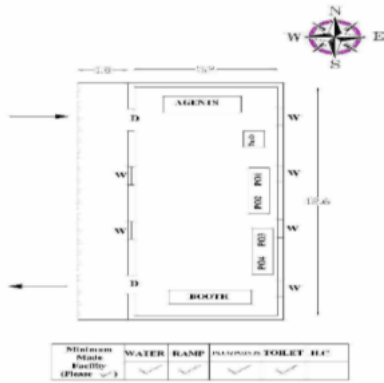

Cad View

Key MAP View