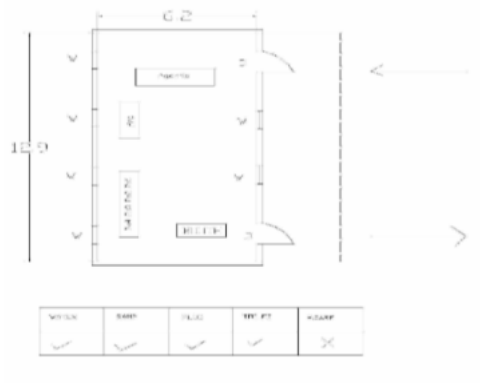

Cad View

Key MAP View