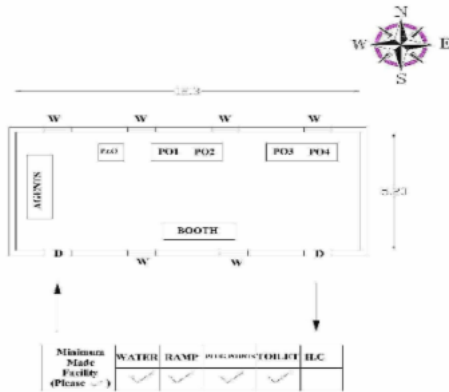

கையொப்பம்

Nazri Naksha

Google Map View

Polling Station Building Front View

Polling Station Front View

Cad View

Key MAP View

| | | | | | |
|---|------------|--|------------|---|------------|
| 1 பெயர் : சாவித்திரி கணவர் பெயர்: சேட்டு வீட்டு எண் : 1 வயது : 55 பாலினம் : பெண் Photo is available | APF0527994 | 2 பெயர் : ரமேஷ் தாயின் பெயர்: சாவித்திரி வீட்டு எண் : 1 வயது : 31 பாலினம் : ஆண் Photo is available | APF0933291 | 3 பெயர் : ஏழுமலை தந்தை பெயர்: நரசிம்மன் வீட்டு எண் : 2 வயது : 38 பாலினம் : ஆண் Photo is available | CKC2379444 |
| 4 பெயர் : மண்ணாச்சாரி தந்தை பெயர்: விராசாமி வீட்டு எண் : 3 வயது : 68 பாலினம் : ஆண் Photo is available | APF1940824 | 5 பெயர் : வசந்தா கணவர் பெயர்: மண்ணாச்சாரி வீட்டு எண் : 3 வயது : 60 பாலினம் : பெண் Photo is available | APF1940832 | 6 பெயர் : சிவா தந்தை பெயர்: மண்ணு வீட்டு எண் : 3 வயது : 35 பாலினம் : ஆண் Photo is available | APF0150037 |
| 7 பெயர் : காஞ்சனா தந்தை பெயர்: ராஜேந்திரன் வீட்டு எண் : 3 வயது : 35 பாலினம் : ஆண் Photo is available | APF0443291 | 8 பெயர் : அன்பரசன் தந்தை பெயர்: குணசேகரன் வீட்டு எண் : 3 வயது : 28 பாலினம் : ஆண் Photo is available | APF0974600 | 9 பெயர் : அருணாச்சலம் தந்தை பெயர்: அண்ணாமலை வீட்டு எண் : 3-9 வயது : 28 பாலினம் : ஆண் Photo is available | APF0933333 |
| 10 பெயர் : தென்னரசன் தந்தை பெயர்: குணசேகரன் வீட்டு எண் : 3-13 வயது : 32 பாலினம் : ஆண் Photo is available | APF0675124 | 11 பெயர் : செல்வம் தந்தை பெயர்: மண்ணு வீட்டு எண் : 3-25A வயது : 39 பாலினம் : ஆண் Photo is available | APF0092973 | 12 பெயர் : வரதம்மாள் கணவர் பெயர்: கிஷ்டன் வீட்டு எண் : 4 வயது : 81 பாலினம் : பெண் Photo is available | CKC1331156 |
| 13 பெயர் : மணி தந்தை பெயர்: கிஷ்டன் வீட்டு எண் : 4 வயது : 54 பாலினம் : ஆண் Photo is available | APF1940840 | 14 பெயர் : சங்கர் தந்தை பெயர்: கிஷ்டன் வீட்டு எண் : 4 வயது : 51 பாலினம் : ஆண் Photo is available | APF1940857 | 15 பெயர் : தமிழ்செல்வி கணவர் பெயர்: முனியாண்டி வீட்டு எண் : 4 வயது : 46 பாலினம் : பெண் Photo is available | CKC1331685 |
| 16 பெயர் : பாலா கணவர் பெயர்: சங்கர் வீட்டு எண் : 4 வயது : 45 பாலினம் : பெண் Photo is available | CKC1331230 | 17 பெயர் : கிஷ்டன் தந்தை பெயர்: பொன்னுசாமி வீட்டு எண் : 4-1 வயது : 86 பாலினம் : ஆண் Photo is available | APF1940865 | 18 பெயர் : மணிகண்டன் தந்தை பெயர்: ஏழுமலை வீட்டு எண் : 13B வயது : 34 பாலினம் : ஆண் Photo is available | APF0443283 |
| 19 பெயர் : கிருஷ்ணவேணி கணவர் பெயர்: கண்ணன் வீட்டு எண் : 41 வயது : 71 பாலினம் : பெண் Photo is available | APF1940899 | 20 பெயர் : முருகன் தந்தை பெயர்: கண்ணன் வீட்டு எண் : 41 வயது : 44 பாலினம் : ஆண் Photo is available | CKC2379840 | 21 பெயர் : அஜீத் குமார் தந்தை பெயர்: பரசுராமன் வீட்டு எண் : 144 வயது : 26 பாலினம் : ஆண் Photo is available | APF2061786 |
| 22 பெயர் : சாதனா தந்தை பெயர்: பரசுராமன் வீட்டு எண் : 144 வயது : 21 பாலினம் : பெண் Photo is available | APF2315240 | 23 பெயர் : நரசிம்மன் தந்தை பெயர்: ரகுரத்னம் வீட்டு எண் : 397 வயது : 76 பாலினம் : ஆண் Photo is available | APF1940907 | 24 பெயர் : ராமுஅம்மாள் கணவர் பெயர்: நரசிம்மன் வீட்டு எண் : 397 வயது : 71 பாலினம் : பெண் Photo is available | APF1940915 |
| 25 பெயர் : பூபதி கணவர் பெயர்: அரித்தாவீட்டுபொன்னன் வீட்டு எண் : 401 வயது : 71 பாலினம் : பெண் Photo is available | APF1940931 | 26 பெயர் : வினோத் தந்தை பெயர்: வீராசாமி வீட்டு எண் : 401 வயது : 30 பாலினம் : ஆண் Photo is available | APF0863217 | 27 பெயர் : முருகன் தந்தை பெயர்: பொன்னுசாமி வீட்டு எண் : 402 வயது : 49 பாலினம் : ஆண் Photo is available | APF1940964 |
| 28 பெயர் : சுகுணா கணவர் பெயர்: முருகன் வீட்டு எண் : 402 வயது : 35 பாலினம் : பெண் Photo is available | APF0527986 | 29 பெயர் : அஸ்வினி கணவர் பெயர்: ராமு வீட்டு எண் : 402 வயது : 25 பாலினம் : பெண் Photo is available | APF1169317 | 30 பெயர் : வீராசாமி தந்தை பெயர்: அரித்தாவீட்டுபொன்னன் வீட்டு எண் : 403 வயது : 53 பாலினம் : ஆண் Photo is available | APF1940972 |