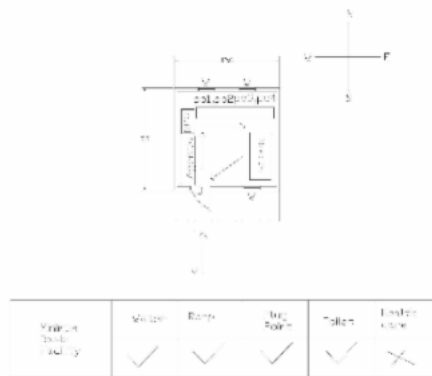

Google Map View

Polling Station Building Front View

Polling Station Front View

Cad View

Key MAP View

1 பெயர் : சாந்தி கணவர் பெயர் : இளங்கோவன் வீட்டு எண் : 1 வயது : 33 பாலினம் : பெண்	APF0863704 Photo is available	2 பெயர் : மாதேஷ் தந்தை பெயர் : மோகன் வீட்டு எண் : 1/84ஏ வயது : 21 பாலினம் : ஆண்	APF2298040 Photo is available	3 பெயர் : பிரியா கணவர் பெயர் : சீனிவாசன் வீட்டு எண் : 2/40 வயது : 38 பாலினம் : பெண்	APF2176048 Photo is available
4 பெயர் : ராகவன் தந்தை பெயர் : கார்த்திகேயன் வீட்டு எண் : 3/34 வயது : 22 பாலினம் : ஆண்	APF2212116 Photo is available	5 பெயர் : மகாலட்சுமி கணவர் பெயர் : தங்கராசு வீட்டு எண் : 19 வயது : 26 பாலினம் : பெண்	APF1160126 Photo is available	6 பெயர் : லதா கணவர் பெயர் : துளசிதாஸ் வீட்டு எண் : 50 வயது : 60 பாலினம் : பெண்	CKC1332147 Photo is available
7 பெயர் : துளசிதாஸ் தந்தை பெயர் : சானகிராமன் வீட்டு எண் : 50 வயது : 53 பாலினம் : ஆண்	APF1691740 Photo is available	8 பெயர் : நரேஷ் குமார் தந்தை பெயர் : துளசிதாஸ் வீட்டு எண் : 50 வயது : 27 பாலினம் : ஆண்	APF1078641 Photo is available	9 பெயர் : தீபலட்சுமி கணவர் பெயர் : நரேஷ்குமார் வீட்டு எண் : 50 வயது : 27 பாலினம் : பெண்	APF2089365 Photo is available
10 பெயர் : மோனிகா தந்தை பெயர் : துளசிதாஸ் வீட்டு எண் : 50 வயது : 24 பாலினம் : பெண்	APF2089266 Photo is available	11 பெயர் : செல்வராஜி தந்தை பெயர் : ஆறுமுகம் வீட்டு எண் : 52 வயது : 79 பாலினம் : ஆண்	APF1691757 Photo is available	12 பெயர் : அங்கம்மாள் கணவர் பெயர் : செல்வராஜி வீட்டு எண் : 52 வயது : 66 பாலினம் : பெண்	APF1691765 Photo is available
13 பெயர் : இளங்கோவன் தந்தை பெயர் : செல்வராஜ் வீட்டு எண் : 52 வயது : 37 பாலினம் : ஆண்	APF0093401 Photo is available	14 பெயர் : வினோத்குமார் தந்தை பெயர் : செல்வராஜ் வீட்டு எண் : 52-92 வயது : 33 பாலினம் : ஆண்	APF0528778 Photo is available	15 பெயர் : மலர் கணவர் பெயர் : பூபாலன் வீட்டு எண் : 53 வயது : 52 பாலினம் : பெண்	CKC1332386 Photo is available
16 பெயர் : கணேசன் தந்தை பெயர் : நரசிம்மன் வீட்டு எண் : 56 வயது : 53 பாலினம் : ஆண்	APF1691773 Photo is available	17 பெயர் : ஜோதி கணவர் பெயர் : கணேசன் வீட்டு எண் : 56 வயது : 47 பாலினம் : பெண்	CKC2019347 Photo is available	18 பெயர் : கார்த்திக் தந்தை பெயர் : கணேசன் வீட்டு எண் : 56 வயது : 24 பாலினம் : ஆண்	APF2089217 Photo is available
19 பெயர் : குமார் தந்தை பெயர் : வேலாயுதம் வீட்டு எண் : 56/ வயது : 46 பாலினம் : ஆண்	APF2243392 Photo is available	20 பெயர் : பரத் குமார் தந்தை பெயர் : கணேசன் வீட்டு எண் : 56/91இ வயது : 26 பாலினம் : ஆண்	APF1096395 Photo is available	21 பெயர் : மல்லிகா கணவர் பெயர் : அப்பாசாமி வீட்டு எண் : 64 வயது : 66 பாலினம் : பெண்	APF1691781 Photo is available
22 பெயர் : சாரதா கணவர் பெயர் : ஜெனார்தனன் வீட்டு எண் : 66 வயது : 66 பாலினம் : பெண்	APF1691799 Photo is available	23 பெயர் : வெங்கடேசன் தந்தை பெயர் : ஜெயராமன் வீட்டு எண் : 70 வயது : 83 பாலினம் : ஆண்	CKC2665578 Photo is available	24 பெயர் : சரஸ்வதி கணவர் பெயர் : சங்கர் வீட்டு எண் : 71 வயது : 49 பாலினம் : பெண்	CKC1332774 Photo is available
25 பெயர் : லோகேஷ் தந்தை பெயர் : சங்கர் வீட்டு எண் : 71 வயது : 27 பாலினம் : ஆண்	APF1160092 Photo is available	26 பெயர் : பாரதி தந்தை பெயர் : ஜனார்த்தனன் வீட்டு எண் : 71/91 வயது : 24 பாலினம் : பெண்	APF2089274 Photo is available	27 பெயர் : ஏழுமலை தந்தை பெயர் : கோபால் வீட்டு எண் : 71A வயது : 53 பாலினம் : ஆண்	CKC2665644 Photo is available
28 பெயர் : மகேஸ்வரி கணவர் பெயர் : ஏழுமலை வீட்டு எண் : 71A வயது : 48 பாலினம் : பெண்	CKC2665636 Photo is available	29 பெயர் : வள்ளியம்மாள் கணவர் பெயர் : மதியழகன் வீட்டு எண் : 72 வயது : 56 பாலினம் : பெண்	CKC2733996 Photo is available	30 பெயர் : மணிகண்டன் தந்தை பெயர் : குமார் வீட்டு எண் : 72 வயது : 38 பாலினம் : ஆண்	APF2382679 Photo is available