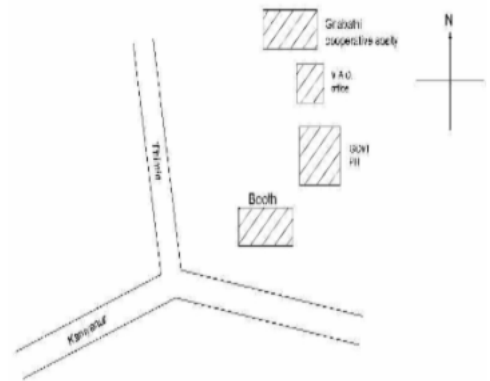

Key MAP View