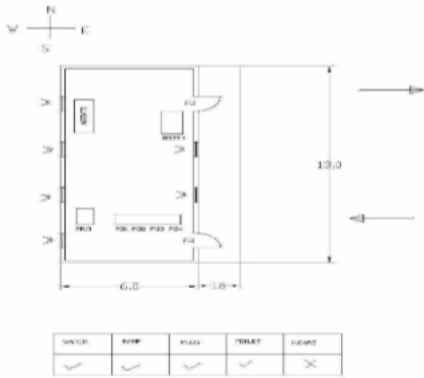

Cad View

Key MAP View